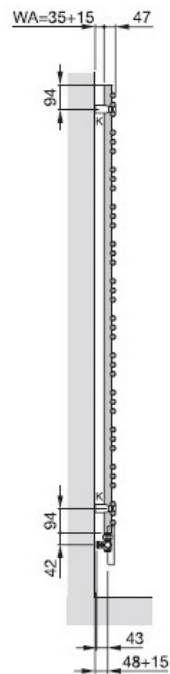

### Zakres dostawy standardowej:

- 4 x przyłącza 1/2" - złącza dla zasilania, powrotu
- 2 x odpowietrznik 1/2" chromowany
- zestaw montażowy w kolorze grzejnika
- wersja wodno-elektryczna lub 100% elektryczna na zapytanie
- wykonanie 2-warstwowe (oprócz grzejnika w chromie) na zapytanie

## Wymiary

Widok z przodu:

Widok boczny:  
jednowarstwowa

dwuwarstwowa

Zasilanie elektryczne:

Widok szczegółowy:  
Zasilanie wodno-elektryczne

- H = wysokość
- H<sub>1</sub> = 140 mm
- L = długość
- K = konsole
- WA = odstęp od ściany 35-50 mm
- V = zasilanie
- R = powrót

Wymiary podane w mm

Widok szczegółowy z zaworami z wbudowaną grzałką elektryczną WIVAR II i osłoną długą.