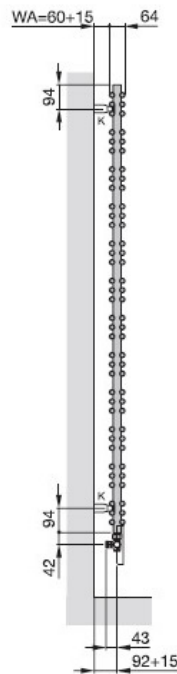

Lakierowany proszkowo w kolorze standardowym (białym RAL 9016) lub innym kolorze z palety kolorów Zehnder, a także wykonanie chromowane.

Ciśnienie robocze max. 12 bar

Temperatura robocza max. 120°C

### Zakres dostawy standardowej:

- 4 x przyłącza 1/2" - złącza dla zasilania, powrotu
- 2 x odpowietrznik 1/2" chromowany
- zestaw montażowy w kolorze grzejnika
- wersja wodno-elektryczna lub 100% elektryczna na zapytanie
- wykonanie 2-warstwowe (oprócz grzejnika w chromie) na zapytanie

## Wymiary

Widok z przodu:

Widok boczny:  
jednowarstwowa

dwuwarstwowa

Zasilanie elektryczne:

Widok szczegółowy:  
Zasilanie wodno-elektryczne

- H = wysokość
- H<sub>1</sub> = 140 mm
- L = długość
- K = konsole
- WA = odstęp od ściany 35-50 mm
- V = zasilanie
- R = powrót

Wymiary podane w mm

Widok szczegółowy z zaworami z wbudowaną grzałką elektryczną WIVAR II i osłoną długą.