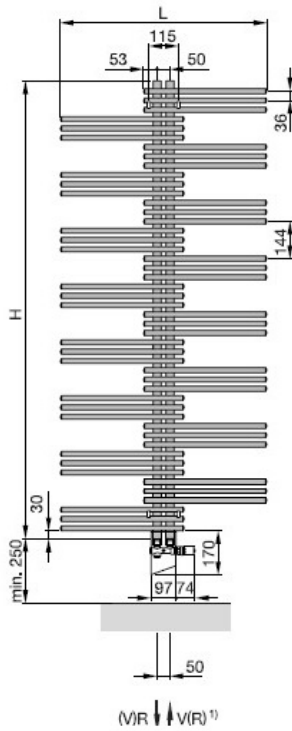

## Wymiary

Widok z przodu:

Widok boczny:  
jednowarstwowa

dwuwarstwowa

Zasilanie elektryczne:

Widok szczegółowy:  
Zasilanie wodno-elektryczne

- H = wysokość
- H<sub>1</sub> = 140 mm
- L = długość
- K = konsole
- WA = odstęp od ściany 35-50 mm
- V = zasilanie
- R = powrót

Wymiary podane w mm

Widok szczegółowy z zaworami z wbudowaną grzałką elektryczną WIVAR II i osłoną długą.