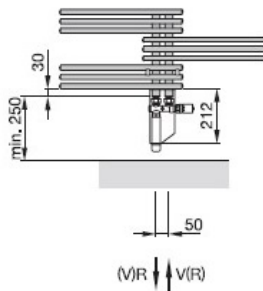

## Wymiary

Widok z przodu:

Widok boczny:  
jednowarstwowa

dwuwarstwowa

Zasilanie elektryczne:

Widok szczegółowy:  
Zasilanie wodno-elektryczne

- H = wysokość
- H<sub>1</sub> = 140 mm
- L = długość
- K = konsole
- WA = odstęp od ściany 35-50 mm
- V = zasilanie
- R = powrót

Wymiary podane w mm

Widok szczegółowy z zaworami z wbudowaną grzałką elektryczną WIVAR II i osłoną długą.