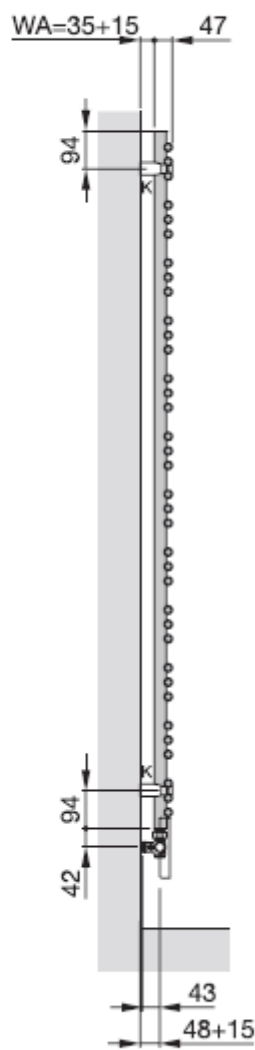

Zehnder Yucca biały - różne wymiary

Grzejnik Zehnder Yucca

Modele z krótszym czasem realizacji - 10 dni roboczych

Zakres dostawy:

- grzejnik Yucca w kolorze białym RAL9016
- podstawowy zestaw montażowy w kolorze grzejnika
- odpowietrznik 1/2" chromowany
- podłączenie 50mm w kolektorach pionowych (4x1/2"- od góry i od dołu). Istnieje możliwość podłączenia grzałki poprzez specjalny zawór.

Zawory wraz z termostatem należy zakupić osobno.

Widok z przodu:

**Widok boczny:
jednowarstwowa**

H = wysokość
H₁ = 140 mm
L = długość
K = konsole
WA = odstęp od ściany 35-50 mm
Z = zasilanie
P = powrót

Wymiary podane w mm

Pisz lub dzwoń - chętnie pomożemy!

Zdjęcie ma charakter poglądowy i nie przedstawia sprzedawanego grzejnika.

Warianty

KOLOR	WYSOKOŚĆ [MM]	SZEROKOŚĆ [MM]	MOC (75/65/20) [W]	WYSYŁKA	CENA	CENA Z 30NI PRZED PROM.
traffic white RAL 9016	1340	500	477	10 dni	3961.83 zł 2694.04 zł	3961.83 zł
traffic white RAL 9016	1340	600	541	10 dni	4124.19 zł 2804.45 zł	4124.19 zł
traffic white RAL 9016	1772	500	621	10 dni	4757.64 zł 3235.20 zł	4757.64 zł
traffic white RAL 9016	1772	600	706	10 dni	4947.06 zł 3364.00 zł	4947.06 zł