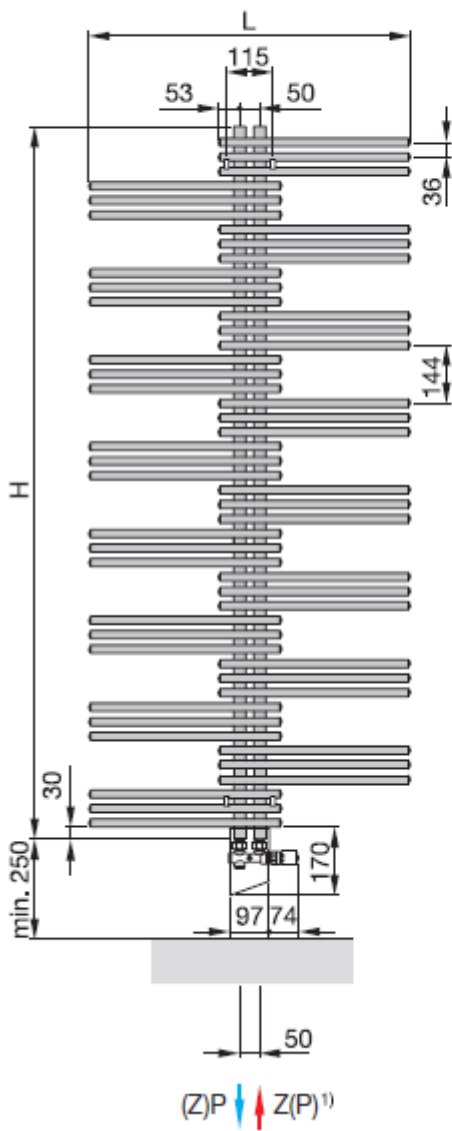

Zehnder Yucca biały - różne wymiary

Grzejnik Zehnder Yucca

Modele z krótszym czasem realizacji - 10 dni roboczych

Zakres dostawy:

- grzejnik Yucca w kolorze białym RAL9016
- podstawowy zestaw montażowy w kolorze grzejnika
- odpowietrznik 1/2" chromowany
- podłączenie 50mm w kolektorach pionowych (4x1/2"- od góry i od dołu). Istnieje możliwość podłączenia grzałki poprzez specjalny zawór.

Zawory wraz z termostatem należy zakupić osobno.

Widok z przodu:

**Widok boczny:
jednowarstwowa**

H = wysokość
H₁ = 140 mm
L = długość
K = konsole
WA = odstęp od ściany 35-50 mm
Z = zasilanie
P = powrót

Wymiary podane w mm

Pisz lub dzwoń - chętnie pomożemy!

Zdjęcie ma charakter poglądowy i nie przedstawia sprzedawanego grzejnika.

Warianty

KOLOR	WYSOKOŚĆ [MM]	SZEROKOŚĆ [MM]	MOC (75/65/20) [W]	WYSYŁKA	CENA	CENA Z 30NI PRZED PROM.
traffic white RAL 9016	1340	500	477	10 dni	3961.83 zł 2694.04 zł	3961.83 zł
traffic white RAL 9016	1340	600	541	10 dni	4124.19 zł 2804.45 zł	4124.19 zł
traffic white RAL 9016	1772	500	621	10 dni	4757.64 zł 3235.20 zł	4757.64 zł
traffic white RAL 9016	1772	600	706	10 dni	4947.06 zł 3364.00 zł	4947.06 zł