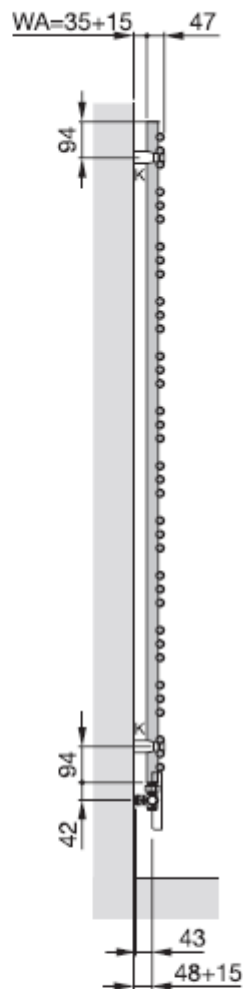

## Grzejnik Zehnder Yucca Asym

Modele z krótszym czasem realizacji - 10 dni roboczych

Zakres dostawy:

- grzejnik Yucca Asym w kolorze do wyboru - kolor standardowy biały RAL9016 lub chrom
- podstawowy zestaw montażowy w kolorze grzejnika
- odpowietrznik 1/2" chromowany
- podłączenie 50mm w kolektorach pionowych (4x1/2") - możliwość montażu prawo- lub lewostronnego. Istnieje możliwość podłączenia grzałki poprzez specjalny zawór.

Zawory wraz z termostatem należy zakupić osobno.

**Widok z przodu:  
wersja prawa**

(Z)P ↓ ↑ Z(P)<sup>(4)</sup>

**Widok boczny:  
jednowarstwowa**

H = wysokość

$H_1 = 140 \text{ mm}$

L = długość

K = konsole

WA = odstęp od ściany 35-50 mm

Z = zasilanie

P = powrót

Wymiary podane w mm

Ciśnienie robocze max. 12 bar

Temperatura robocza max. 110°C

Moc normatywna zgodnie z EN 442 (75/65/20°C)

Zapraszamy do odwiedzenia naszej [galerii](#).

## Warianty

KOLOR	WYSOKOŚĆ [MM]	SZEROKOŚĆ [MM]	MOC (75/65/20) [W]	WYSYŁKA	CENA	CENA Z 30NI PRZED PROM.
traffic white RAL 9016	872	478	351	10 dni	2863.44 zł <b>1947.14 zł</b>	2863.44 zł
traffic white RAL 9016	1304	378	430	10 dni	3341.91 zł <b>2272.50 zł</b>	3341.91 zł
traffic white RAL 9016	1304	478	517	10 dni	3472.29 zł <b>2361.16 zł</b>	3472.29 zł
traffic white RAL 9016	1304	578	599	10 dni	3608.82 zł <b>2454.00 zł</b>	3608.82 zł
traffic white RAL 9016	1736	378	571	10 dni	3905.25 zł <b>2655.57 zł</b>	3905.25 zł
traffic white RAL 9016	1736	478	686	10 dni	4063.92 zł <b>2763.47 zł</b>	4063.92 zł
traffic white RAL 9016	1736	578	795	10 dni	4221.36 zł <b>2870.52 zł</b>	4221.36 zł
chrome	1304	578	432	10 dni	9055.26 zł <b>6157.58 zł</b>	9055.26 zł
chrome	1736	578	572	10 dni	10407.03 zł <b>7076.78 zł</b>	10407.03 zł