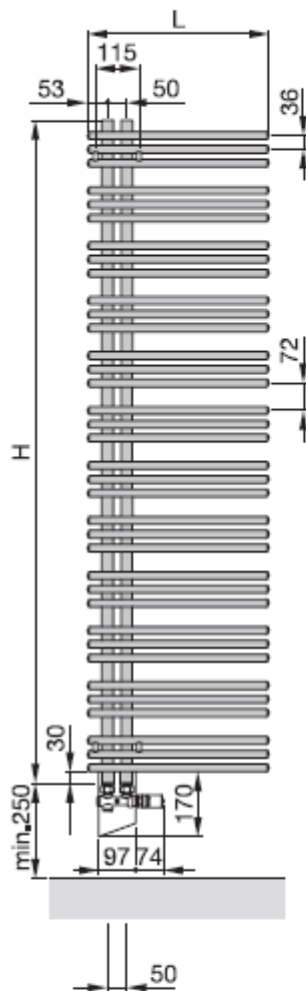

## Grzejnik Zehnder Yucca Asym

Modele z krótszym czasem realizacji - 10 dni roboczych

Zakres dostawy:

- grzejnik Yucca Asym w kolorze do wyboru - kolor standardowy biały RAL9016 lub chrom
- podstawowy zestaw montażowy w kolorze grzejnika
- odpowietrznik 1/2" chromowany
- podłączenie 50mm w kolektorach pionowych (4x1/2") - możliwość montażu prawo- lub lewostronnego. Istnieje możliwość podłączenia grzałki poprzez specjalny zawór.

Zawory wraz z termostatem należy zakupić osobno.

**Widok z przodu:  
wersja prawa**

(Z)P ↓ ↑ Z(P)<sup>(4)</sup>

**Widok boczny:  
jednowarstwowa**

H = wysokość

$H_1 = 140 \text{ mm}$

L = długość

K = konsole

WA = odstęp od ściany 35-50 mm

Z = zasilanie

P = powrót

Wymiary podane w mm

Ciśnienie robocze max. 12 bar

Temperatura robocza max. 110°C

Moc normatywna zgodnie z EN 442 (75/65/20°C)

Zapraszamy do odwiedzenia naszej [galerii](#).

## Warianty

KOLOR	WYSOKOŚĆ [MM]	SZEROKOŚĆ [MM]	MOC (75/65/20) [W]	WYSYŁKA	CENA	CENA Z 30NI PRZED PROM.
traffic white RAL 9016	872	478	351	10 dni	2863.44 zł <b>1947.14 zł</b>	2863.44 zł
traffic white RAL 9016	1304	378	430	10 dni	3341.91 zł <b>2272.50 zł</b>	3341.91 zł
traffic white RAL 9016	1304	478	517	10 dni	3472.29 zł <b>2361.16 zł</b>	3472.29 zł
traffic white RAL 9016	1304	578	599	10 dni	3608.82 zł <b>2454.00 zł</b>	3608.82 zł
traffic white RAL 9016	1736	378	571	10 dni	3905.25 zł <b>2655.57 zł</b>	3905.25 zł
traffic white RAL 9016	1736	478	686	10 dni	4063.92 zł <b>2763.47 zł</b>	4063.92 zł
traffic white RAL 9016	1736	578	795	10 dni	4221.36 zł <b>2870.52 zł</b>	4221.36 zł
chrome	1304	578	432	10 dni	9055.26 zł <b>6157.58 zł</b>	9055.26 zł
chrome	1736	578	572	10 dni	10407.03 zł <b>7076.78 zł</b>	10407.03 zł