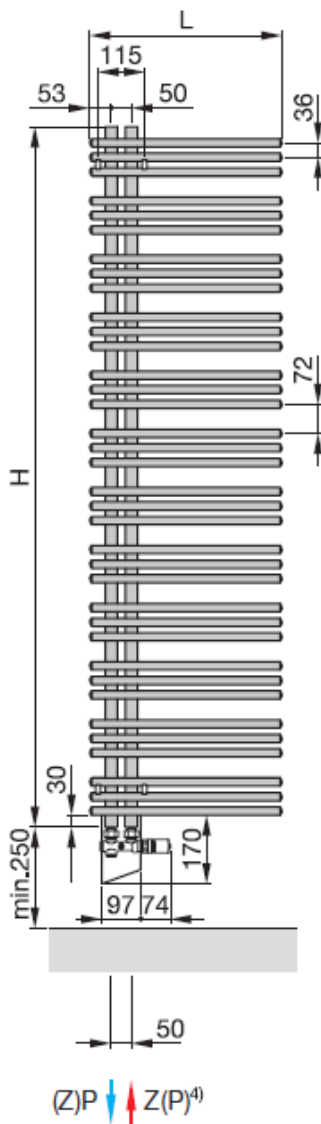

Widok z przodu: wersja prawa

Widok boczny: jednowarstwowa

dwuwarstwowa

H = wysokość
H₁ = 140 mm
L = długość
K = konsole
WA = odstęp od ściany 35-50 mm
Z = zasilanie
P = powrót

Wymiary podane w mm

Wersja, jako ścianka działowa - na zapytanie.