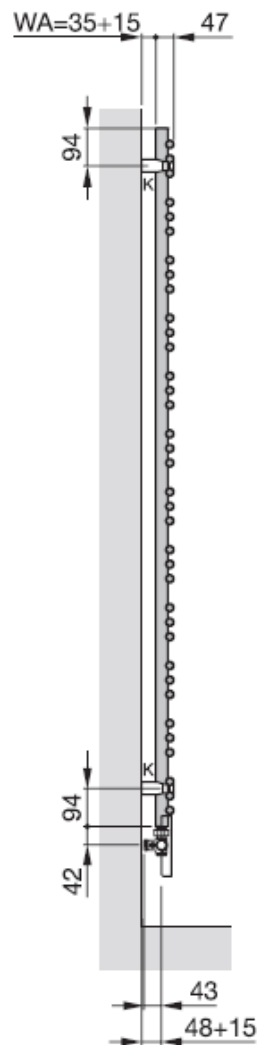

Widok z przodu: wersja prawa

Widok boczny: jednowarstwowa

dwuwarstwowa

H = wysokość
H₁ = 140 mm
L = długość
K = konsole
WA = odstęp od ściany 35-50 mm
Z = zasilanie
P = powrót

Wymiary podane w mm

Wersja, jako ścianka działowa - na zapytanie.