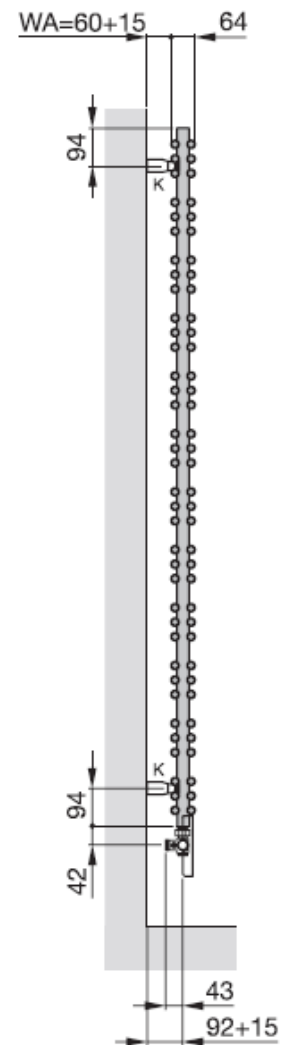

Widok z przodu: wersja prawa

Widok boczny: jednowarstwowa

dwuwarstwowa

H = wysokość
H₁ = 140 mm
L = długość
K = konsole
WA = odstęp od ściany 35-50 mm
Z = zasilanie
P = powrót

Wymiary podane w mm

Wersja, jako ścianka działowa - na zapytanie.