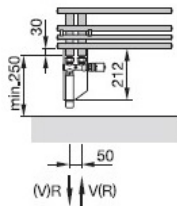

Widok z przodu: wersja prawa

Widok boczny: jednowarstwowa

dwuwarstwowa

H = wysokość
H₁ = 140 mm
L = długość
K = konsole
WA = odstęp od ściany 35-50 mm
Z = zasilanie
P = powrót

Wymiary podane w mm

Wersja, jako ścianka działowa - na zapytanie.

Wymiary

Widok z przodu:
wersja prawa

Widok boczny:
jednowarstwowa

dwuwarstwowa

Widok szczegółowy:
zasilanie 100% elektryczne
wersja prawa (YAER/YAECR)

Widok szczegółowy:
zasilanie wodno-elektryczne
wersja prawa

Widok szczegółowy:
zasilanie 100% elektryczne
wersja lewa (YAL/YAEL)

Widok szczegółowy z zaworami
z wbudowaną grzałką elektryczną
WIVAR II i osłoną długą.

H = wysokość
H₁ = 140 mm
L = długość
K = konsole
WA = odstęp od ściany 35-50 mm
V = zasilanie
R = powrót
Wymiary podane w mm