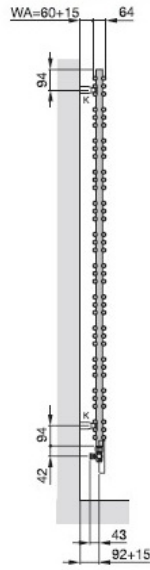

Widok z przodu: wersja prawa

Widok boczny: jednowarstwowa

dwuwarstwowa

H = wysokość
H₁ = 140 mm
L = długość
K = konsole
WA = odstęp od ściany 35-50 mm
Z = zasilanie
P = powrót

Wymiary podane w mm

Wersja, jako ścianka działowa - na zapytanie.

Wymiary

Widok z przodu:
wersja prawa

Widok boczny:
jednowarstwowa

dwuwarstwowa

Widok szczegółowy:
zasilanie 100% elektryczne
wersja prawa (YAER/YAECR)

Widok szczegółowy:
zasilanie wodno-elektryczne
wersja prawa