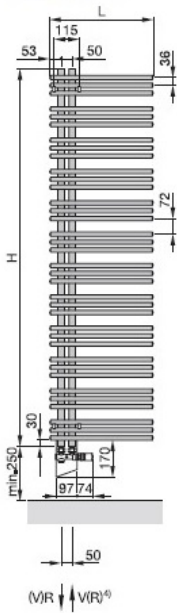

Widok z przodu: wersja prawa

Widok boczny: jednowarstwowa

dwuwarstwowa

H = wysokość
H₁ = 140 mm
L = długość
K = konsole
WA = odstęp od ściany 35-50 mm
Z = zasilanie
P = powrót

Wymiary podane w mm

Wersja, jako ścianka działowa - na zapytanie.

Wymiary

Widok z przodu:
wersja prawa

Widok boczny:
jednowarstwowa

dwuwarstwowa

Widok szczegółowy:
zasilanie 100% elektryczne
wersja prawa (YAER/YAECR)

Widok szczegółowy:
zasilanie wodno-elektryczne
wersja prawa