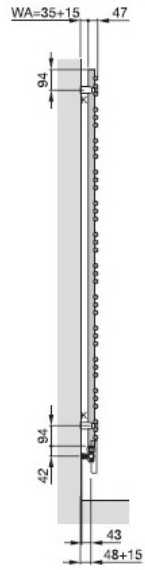

Widok z przodu: wersja prawa

Widok boczny: jednowarstwowa

dwuwarstwowa

H = wysokość
H₁ = 140 mm
L = długość
K = konsole
WA = odstęp od ściany 35-50 mm
Z = zasilanie
P = powrót

Wymiary podane w mm

Wersja, jako ścianka działowa - na zapytanie.

Wymiary

Widok z przodu:
wersja prawa

Widok boczny:
jednowarstwowa

dwuwarstwowa

Widok szczegółowy:
zasilanie 100% elektryczne
wersja prawa (YAER/YAECR)

Widok szczegółowy:
zasilanie wodno-elektryczne
wersja prawa