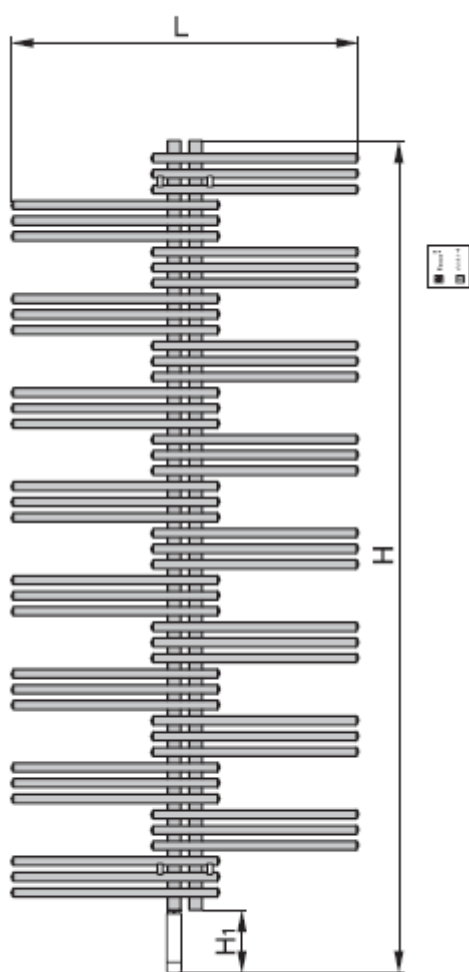

- możliwość ustawienia 4 temperatur
- możliwość ustawienia timera na 1/2/4 h
- dedykowana aplikacja na Androida lub iOS z możliwością ustawienia programu tygodniowego
- funkcja wykrycia otwartego okna
- niskie zużycie energii w trybie czuwania ($\leq 0,5W$)
- Stopień ochrony IP64

Zawory wraz z termostatem należy zakupić osobno.

Zasilanie elektryczne:

H = wysokość
H₁ = 140 mm
L = długość

Zapraszamy do odwiedzenia naszej [galerii](#).

Masz problem z doбором mocy grzejnika lub rodzajem podłączenia? Nie wiesz jak zamówić interesujący Cię grzejnik?

Pisz lub dzwoń - chętnie pomożemy!