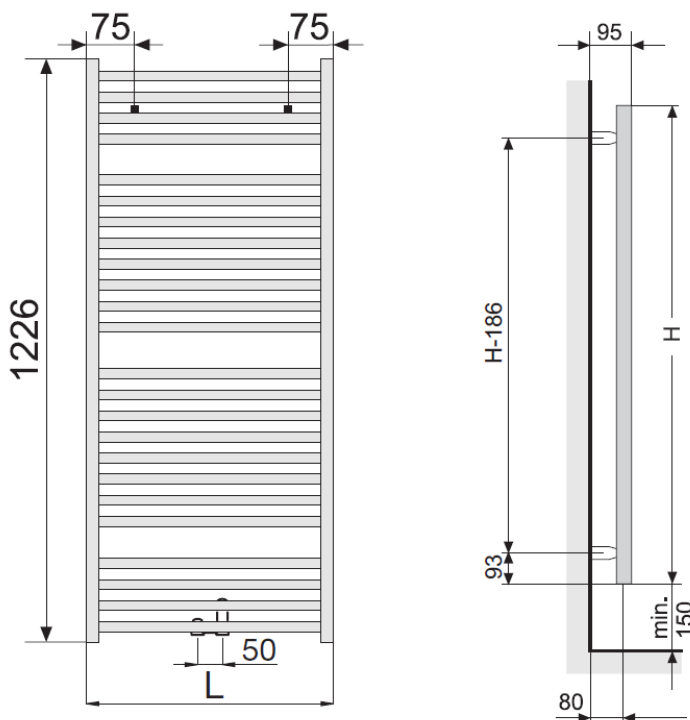

Zawory wraz z termostatem należy zakupić osobno.

Wymiary grzejnika z połączeniem skrajnym:

Widok boczny:

- H = wysokość
- L = długość
- N = rozstaw złącz (zas./powr.), L - 44 mm (zasilanie wodne)

Wymiary podane w mm

Wymiary grzejnika z podłączeniem środkowym:

Widok boczny:

- H = wysokość
- L = długość
- N = rozstaw złącz (zas./powr.) wynosi 50 mm

Wymiary podane w mm

Ciśnienie robocze max. 10 bar. Temperatura robocza max. 120°C.

Pisz lub dzwoń - chętnie pomożemy!

Zdjęcie ma charakter poglądowy i nie przedstawia sprzedawanego grzejnika.

Warianty

KOLOR	WYSOKOŚĆ [MM]	SZEROKOŚĆ [MM]	RODZAJ PODŁĄCZENIA	MOC (75/65/20) [W]	WYSYŁKA	CENA	CENA Z 30NI PRZED PROM.
traffic white RAL 9016	1226	500	dolne skrajne	552	5-7 dni	781.05 zł 531.11 zł	781.05 zł
traffic white RAL 9016	1226	500	środkowe 50mm	552	5-7 dni	904.05 zł 614.75 zł	904.05 zł