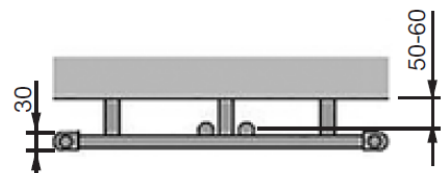

Zawory wraz z termostatem należy zakupić osobno.

Wymiary grzejnika z połączeniem skrajnym:

Widok boczny:

- H = wysokość
- L = długość
- N = rozstaw złącz (zas./powr.), L - 44 mm (zasilanie wodne)

Wymiary podane w mm

Wymiary grzejnika z podłączeniem środkowym:

Widok boczny:

- H = wysokość
- L = długość
- N = rozstaw złącz (zas./powr.) wynosi 50 mm

Wymiary podane w mm

Ciśnienie robocze max. 10 bar. Temperatura robocza max. 120°C.