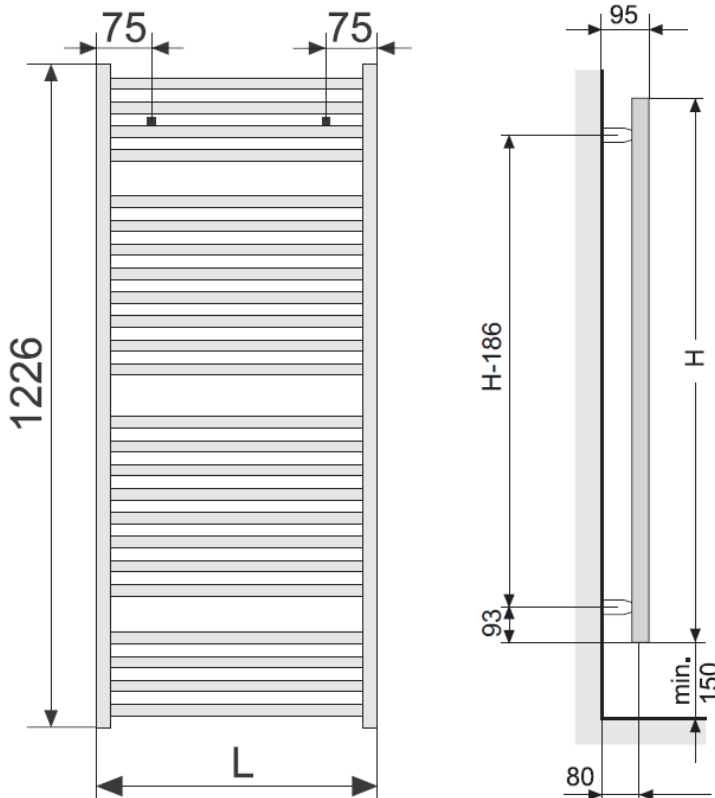

Zawory wraz z termostatem należy zakupić osobno.

Wymiary grzejnika z połączeniem skrajnym:

Widok boczny:

- H = wysokość
- L = długość
- N = rozstaw złącz (zas./powr.), L - 44 mm (zasilanie wodne)

Wymiary podane w mm

Wymiary grzejnika z podłączeniem środkowym:

Widok boczny:

- H = wysokość
- L = długość
- N = rozstaw złącz (zas./powr.) wynosi 50 mm

Wymiary podane w mm

Ciśnienie robocze max. 10 bar. Temperatura robocza max. 120°C.

Pisz lub dzwoń - chętnie pomożemy!

Zdjęcie ma charakter poglądowy i nie przedstawia sprzedawanego grzejnika.

Warianty

KOLOR	WYSOKOŚĆ [MM]	SZEROKOŚĆ [MM]	RODZAJ PODŁĄCZENIA	MOC (75/65/20) [W]	WYSYŁKA	CENA	CENA Z 30NI PRZED PROM.
traffic white RAL 9016	1226	500	dolne skrajne	552	5-7 dni	781.05 zł 531.11 zł	781.05 zł
traffic white RAL 9016	1226	500	środkowe 50mm	552	5-7 dni	904.05 zł 614.75 zł	904.05 zł