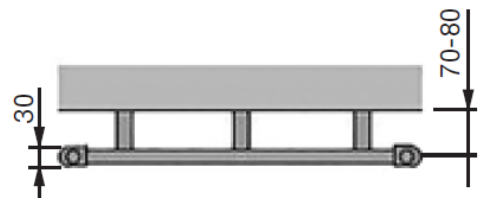

Zawory wraz z termostatem należy zakupić osobno.

Wymiary grzejnika z połączeniem skrajnym:

Widok boczny:

- H = wysokość
- L = długość
- N = rozstaw złącz (zas./powr.), L - 44 mm (zasilanie wodne)

Wymiary podane w mm

Wymiary grzejnika z podłączeniem środkowym:

Widok boczny:

- H = wysokość
- L = długość
- N = rozstaw złącz (zas./powr.) wynosi 50 mm

Wymiary podane w mm

Ciśnienie robocze max. 10 bar. Temperatura robocza max. 120°C.