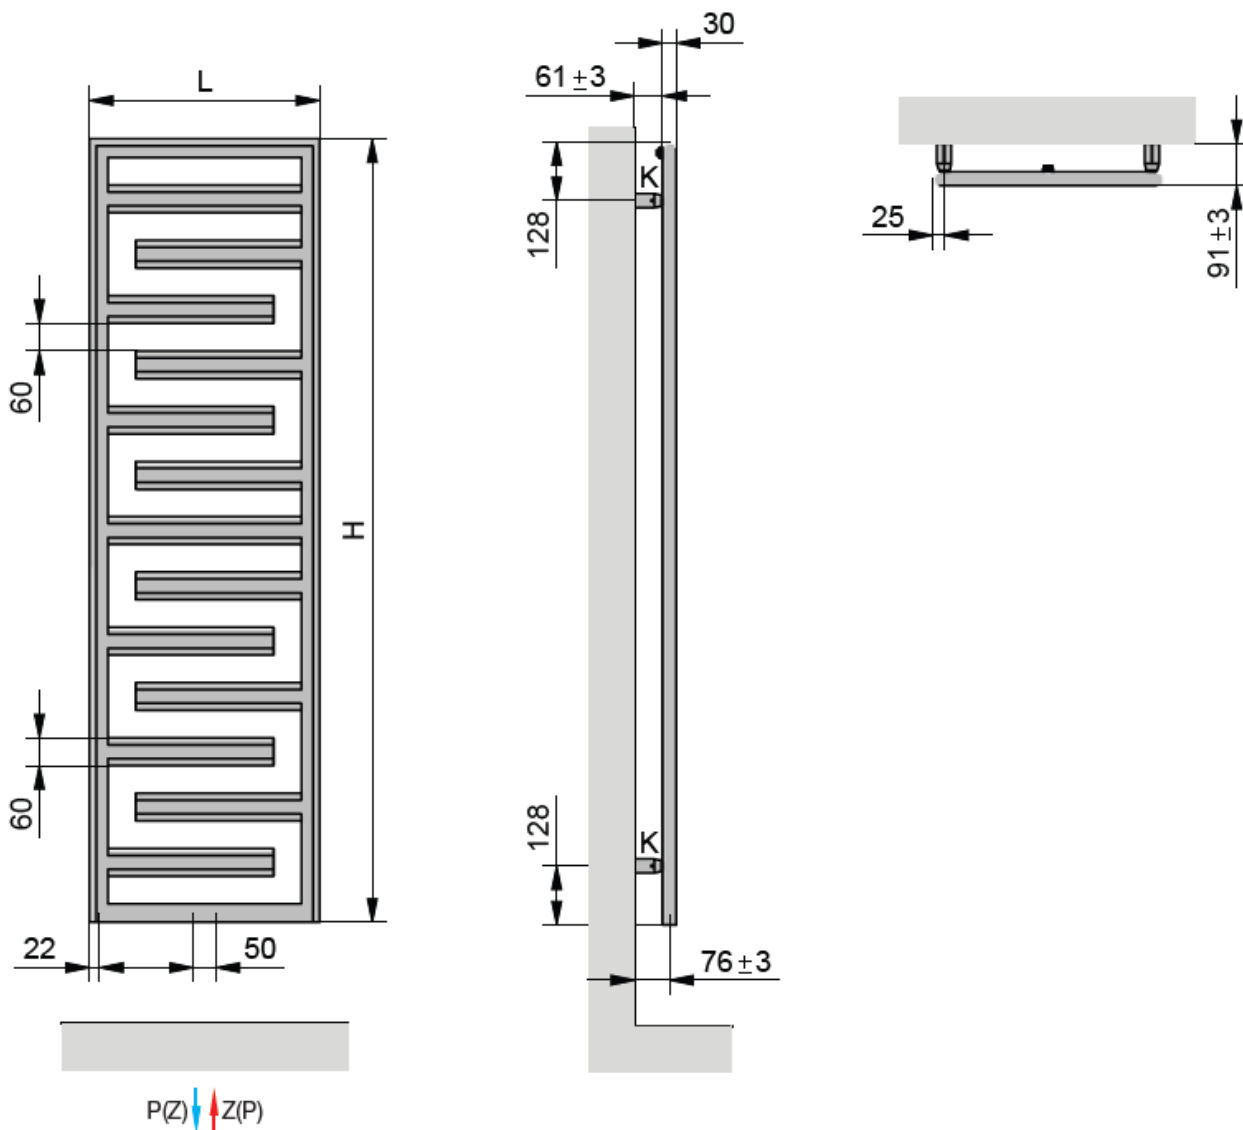

Ciśnienie robocze max. 4 bar
Temperatura robocza max. 95°C

Moc normatywna zgodnie z EN 442 (75/65/20°C)

Zapraszamy do odwiedzenia naszej [galerii](#).

Masz problem z doborem mocy grzejnika lub rodzajem podłączenia? Nie wiesz jak zamówić interesujący Cię grzejnik?

Pisz lub dzwoń - chętnie pomożemy!

Grzejnik produkowany pod zamówienie Klienta.