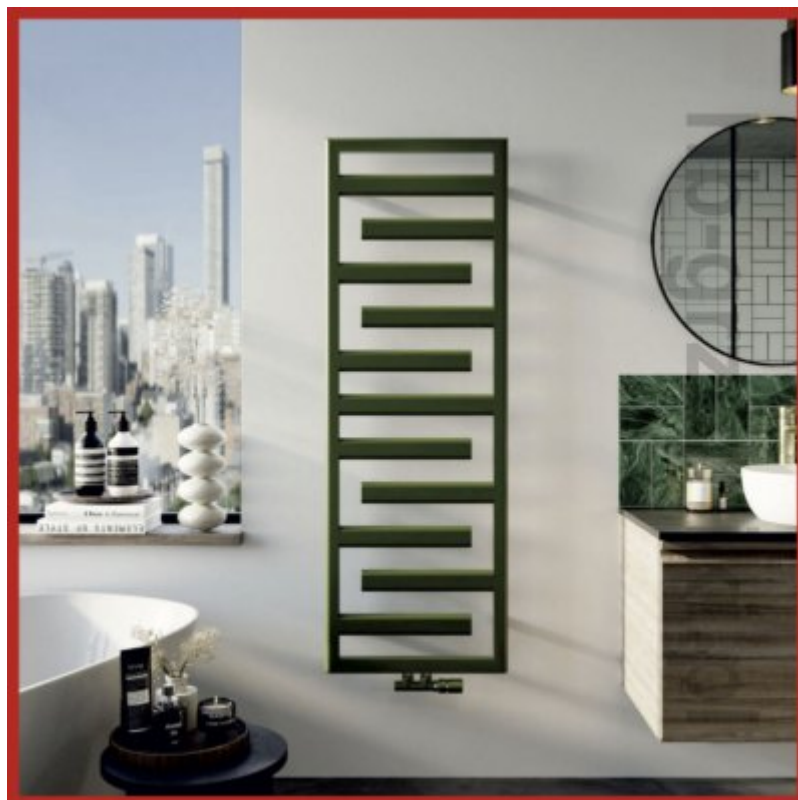

## Grzejnik Zehnder Tetris

Grzejnik dekoracyjny Zehnder Tetris to elegancki model o nowoczesnym designie, wykonany z pionowych kolektorów zbiorczych typu D, skierowanych ku obrzeżom, oraz poziomych rur płaskich o prostokątnym, zaokrąglonym przekroju. Liczne otwory zapewniają wygodną przestrzeń do zawieszania kilku ręczników.