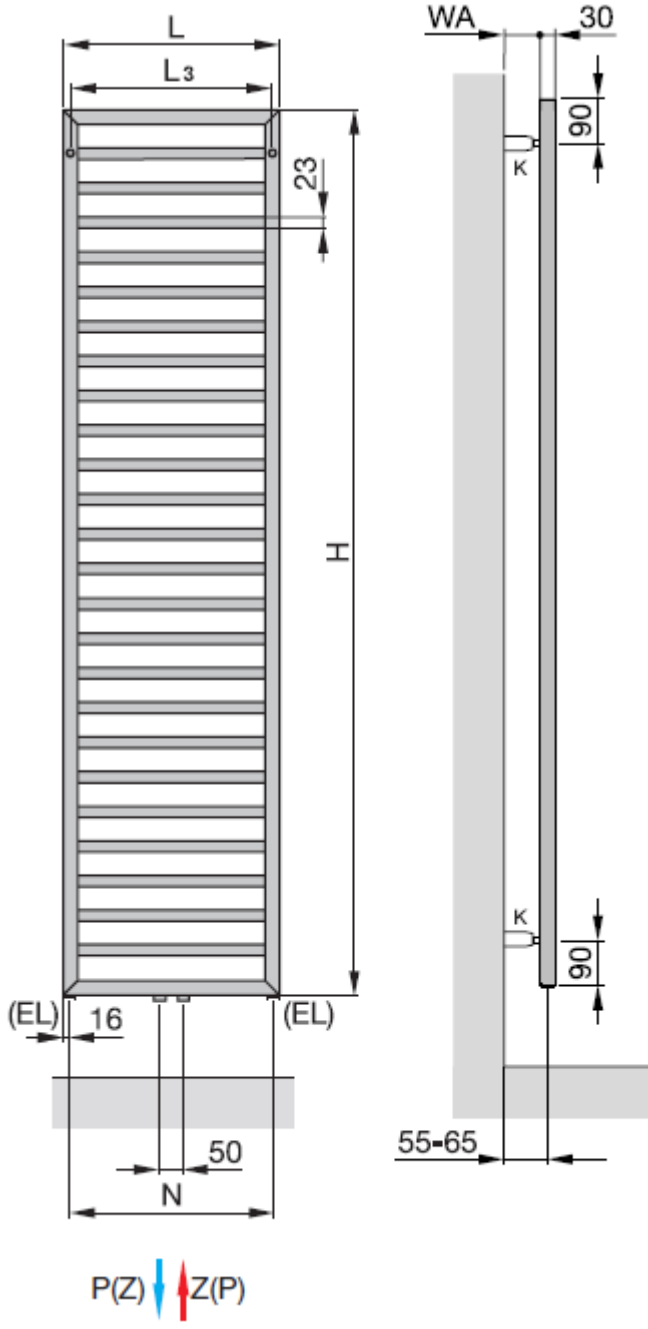

Zehnder Subway - różne wymiary i kolory

Grzejnik Zehnder Subway

Modele z krótszym czasem realizacji - do 14 dni

Zakres dostawy:

- grzejnik Subway - kolor biały RAL9016 lub chrom
- podstawowy zestaw montażowy w kolorze grzejnika
- odpowietrznik 1/2" chromowany
- podłączenie w kolektorach pionowych (2x1/2") oraz złącze środkowe 50mm (2x1/2") z możliwością podłączenia grzałki

Zawory wraz z termostatem należy zakupić osobno.

- H = wysokość
 - WA = odstęp od ściany 40 - 50 mm
 - L = długość
 - EL = miejsce na usytuowanie grzałki elektrycznej (zamówionej oddzielnie)
 - K = konsole
 - Z = zasilanie 1/2"
 - P = powrót 1/2"
 - * = odpowietrznik 1/2"
 - N = rozstaw złącz
 - L₃ = odległość pomiędzy konsolami
L - 30 mm
 - M = masa grzejnika
- Wymiary w mm