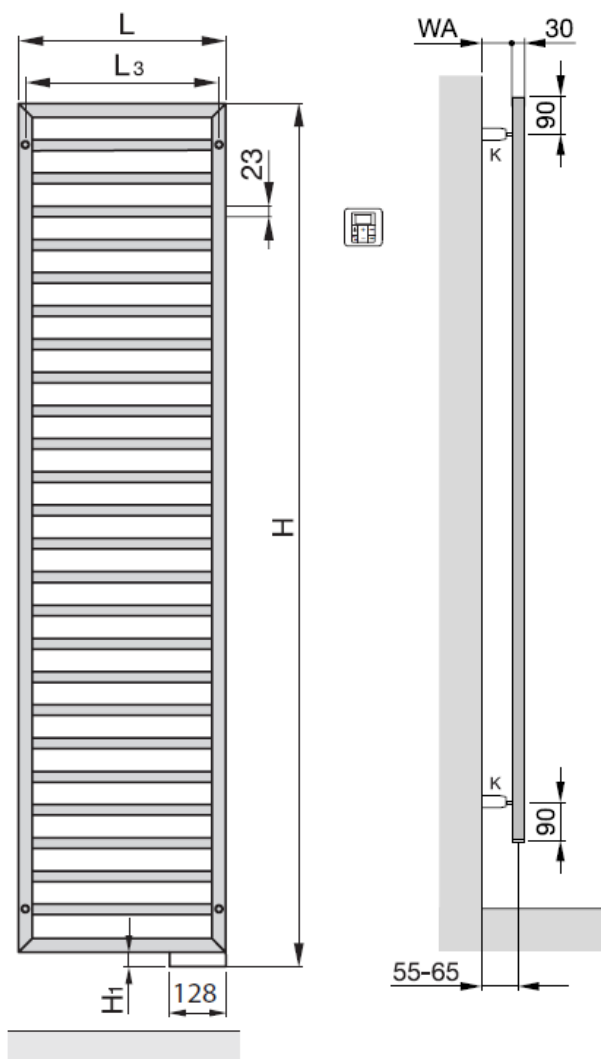

Zehnder Subway, zbudowany jest z ułożonych poziomo okrągłych rur stalowych o średnicy 23mm, zamkniętych w ramie z profili o przekroju kwadratu (30x30mm). Rury połączone są laserowo, co decyduje o estetyce wykonania. Za pomocą specjalnych uchwytów możliwy jest montaż grzejnika jako ścianka działowa. Lakierowany proszkowo w kolorze standardowym (białym RAL 9016) lub innym kolorze z palety kolorów Zehnder, a także w stali szlachetnej szlifowanej na półpołysk (inox) i chromie.

Cechy grzałki:

- umieszczona po prawej stronie grzałka elektryczna RACY-S pod obudową o wymiarach 12,8x3cm w kolorze grzejnika
- biały przewód o długości 1,2m, zakończony wtyczką.
- sterownik na baterie ze sterowaniem radiowym
- funkcja wykrycia otwartego okna
- niskie zużycie energii w trybie czuwania ($\leq 0,5W$)
- indywidualne programowanie dzienne i tygodniowe

H	=	wysokość
H ₁	=	grzałka RACY-S 30 mm
L	=	długość
EL	=	miejsce na usytuowanie grzałki elektrycznej (zamówionej oddzielnie)
K	=	konsole
Z	=	zasilanie 1/2"
P	=	powrót 1/2"
*	=	odpowietrznik 1/2"
N	=	rozstaw złącz
WA	=	odstęp od ściany 40 - 50 mm
L ₃	=	odległość pomiędzy konsolami L - 30 mm
M	=	masa grzejnika

Wymiary w mm

Wersja, jako ścianka działowa - na zapytanie.

Zapraszamy do odwiedzenia naszej [galerii](#).

Masz problem z doбором mocy grzejnika lub rodzajem podłączenia? Nie wiesz jak zamówić interesujący Cię grzejnik?