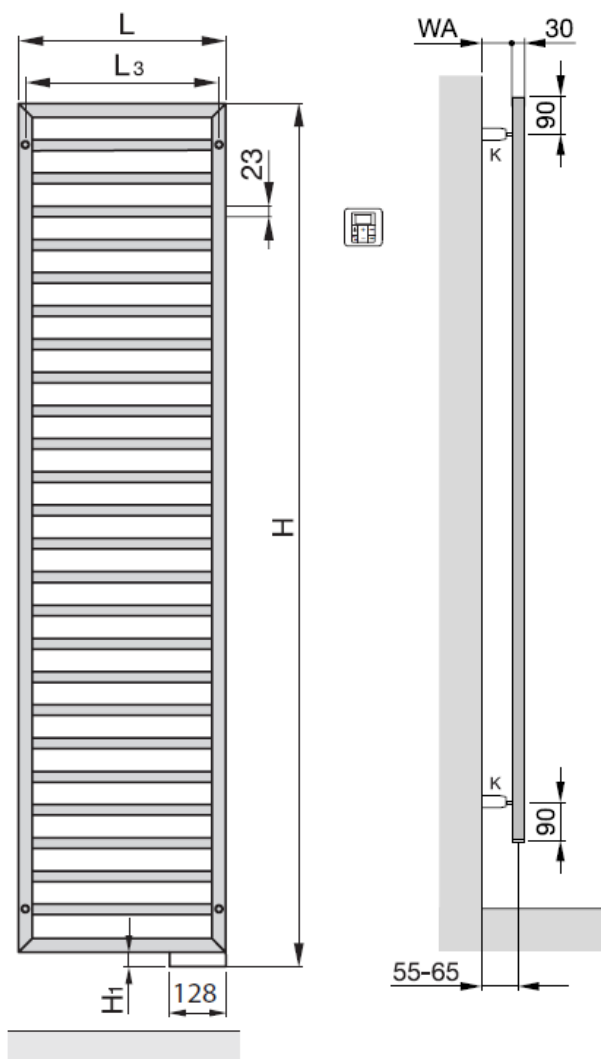

Zehnder Subway, zbudowany jest z ułożonych poziomo okrągłych rur stalowych o średnicy 23mm, zamkniętych w ramie z profili o przekroju kwadratu (30x30mm). Rury połączone są laserowo, co decyduje o estetyce wykonania. Za pomocą specjalnych uchwytów możliwy jest montaż grzejnika jako ścianka działowa. Lakierowany proszkowo w kolorze standardowym (białym RAL 9016) lub innym kolorze z palety kolorów Zehnder, a także w stali szlachetnej szlifowanej na półpołysk (inox) i chromie.

## Cechy grzałki:

- umieszczona po prawej stronie grzałka elektryczna RACY-S pod obudową o wymiarach 12,8x3cm w kolorze grzejnika
- biały przewód o długości 1,2m, zakończony wtyczką.
- sterownik na baterie ze sterowaniem radiowym
- funkcja wykrycia otwartego okna
- niskie zużycie energii w trybie czuwania ( $\leq 0,5W$ )
- indywidualne programowanie dzienne i tygodniowe

Wymiary w mm