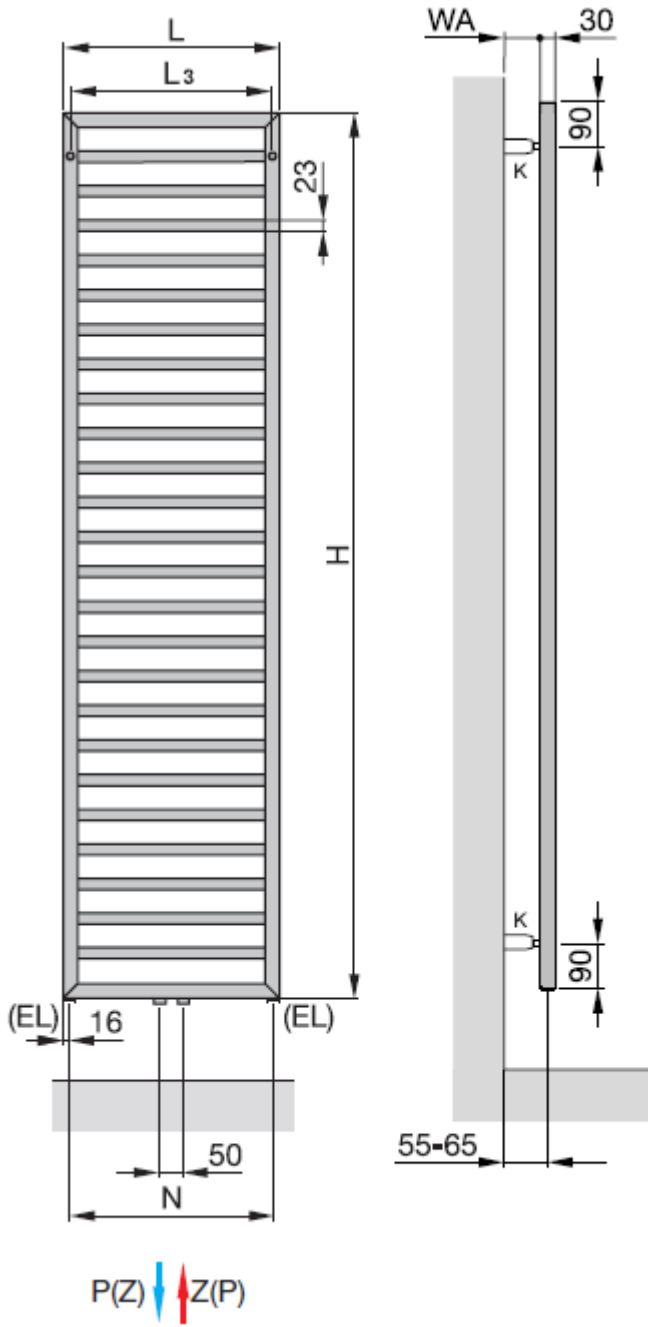

## Grzejnik Zehnder Subway

Grzejnik łazienkowy Zehnder Subway, zbudowany jest z ułożonych poziomo okrągłych rur stalowych o średnicy 23mm, zamkniętych w ramie z profili o przekroju kwadratu (30x30mm). Rury połączone są laserowo, co decyduje o estetyce wykonania. Za pomocą specjalnych uchwytów możliwy jest montaż grzejnika jako ścianka działowa. Podłączany środkowo lub od dołu skrajnie przy zasilaniu wodnym grzejnika. Lakierowany proszkowo w kolorze standardowym (białym RAL 9016) lub innym kolorze z palety kolorów Zehnder, a także w stali szlachetnej szlifowanej na półpołysk (inox) i chromie.

Zawory wraz z termostatem należy zakupić osobno.

H	=	wysokość
WA	=	odstęp od ściany 40 - 50 mm
L	=	długość
EL	=	miejsce na usytuowanie grzałki elektrycznej (zamówionej oddzielnie)
K	=	konsole
Z	=	zasilanie 1/2"
P	=	powrót 1/2"
*	=	odpowietrznik 1/2"
N	=	rozstaw złącz
L <sub>3</sub>	=	odległość pomiędzy konsolami L - 30 mm
M	=	masa grzejnika

Wymiary w mm

Ciśnienie robocze max. 10 bar  
Temperatura robocza max. 120°C

Moc normatywna zgodnie z EN 442 (75/65/20°C)