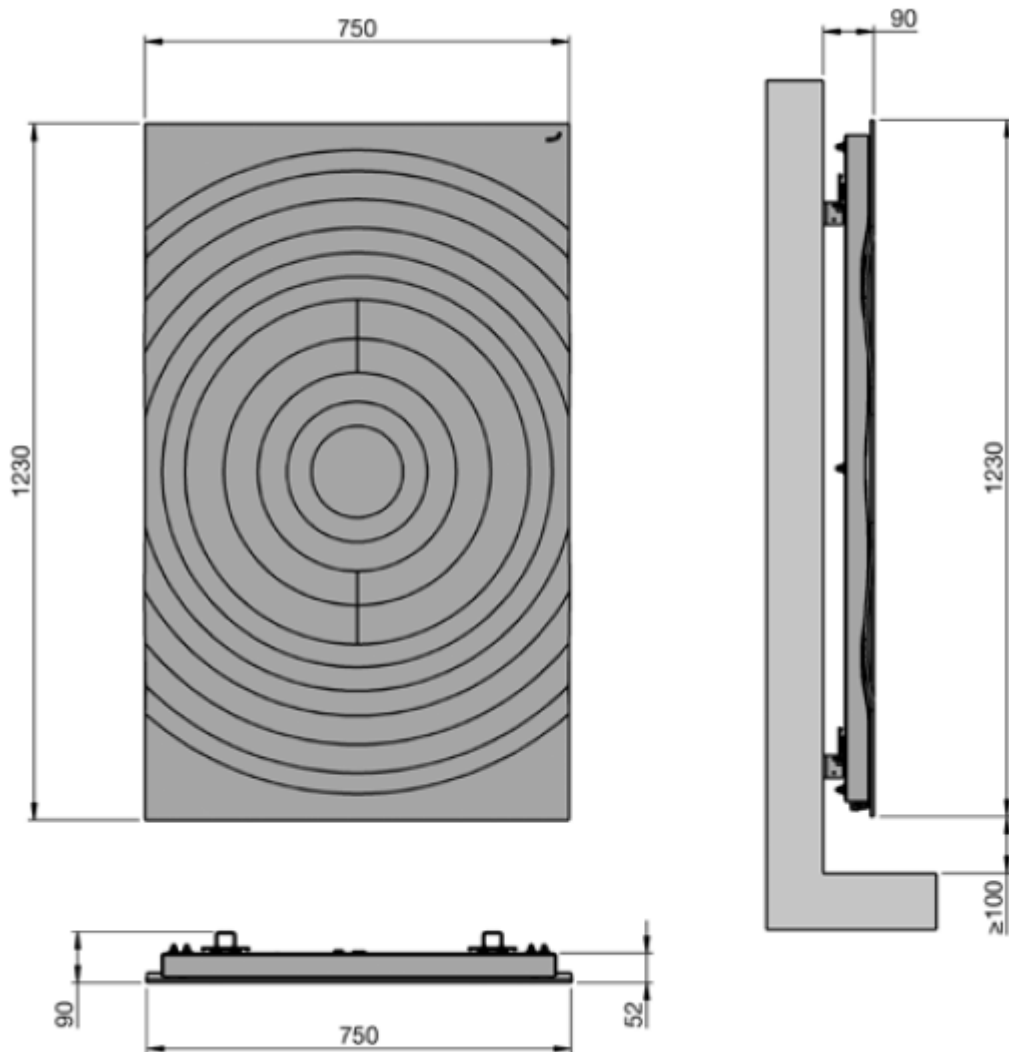

Zapraszamy do odwiedzenia naszej [galerii](#).

Masz problem z doбором mocy grzejnika lub rodzajem podłączenia? Nie wiesz jak zamówić interesujący Cię grzejnik?

Pisz lub dzwoń - chętnie pomożemy!

Grzejnik produkowany pod zamówienie Klienta.