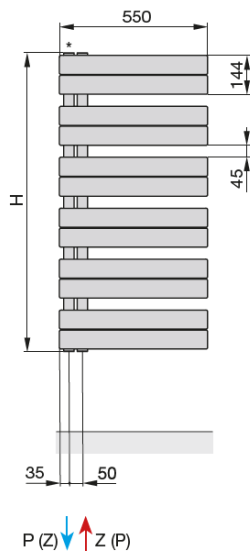

Zakres dostawy:

- grzejnik Roda Duo w kolorze do wyboru - kolor standardowy biały RAL9016, pozostałe kolory za dopłatą.
- podstawowy zestaw montażowy w kolorze grzejnika
- odpowietrznik 1/2" i korek 1/2" chromowany
- podłączenie 50mm w kolektorach pionowych (4x1/2") - możliwość montażu prawo- lub lewostronnego. Istnieje możliwość podłączenia grzałki poprzez specjalny zawór.

Zawory wraz z termostatem należy zakupić osobno.

Zasilanie wodne:
widok z przodu

Widok z boku

Widok z tyłu:
punkty montażowe

Widok z góry

Ciśnienie robocze max. 4 bar
Temperatura robocza max. 110°C

Moc normatywna zgodnie z EN 442 (75/65/20°C)

Wymiary