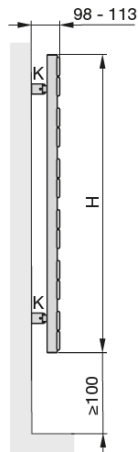

Zakres dostawy:

- grzejnik Roda Duo w kolorze do wyboru - kolor standardowy biały RAL9016, pozostałe kolory za dopłatą.
- podstawowy zestaw montażowy w kolorze grzejnika
- odpowietrznik 1/2" i korek 1/2" chromowany
- podłączenie 50mm w kolektorach pionowych (4x1/2") - możliwość montażu prawo- lub lewostronnego. Istnieje możliwość podłączenia grzałki poprzez specjalny zawór.

Zawory wraz z termostatem należy zakupić osobno.

Zasilanie wodne:
widok z przodu

Widok z boku

Widok z tyłu:
punkty montażowe

Widok z góry

Ciśnienie robocze max. 4 bar
Temperatura robocza max. 110°C

Moc normatywna zgodnie z EN 442 (75/65/20°C)

Wymiary