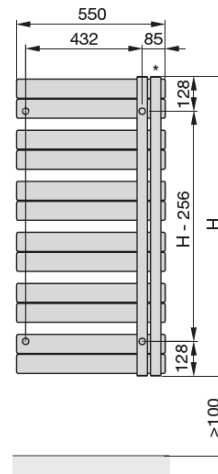

Zawory wraz z termostatem należy zakupić osobno.

Zasilanie wodne:
widok z przodu

Widok z boku

Widok z tyłu:
punkty montażowe

Widok z góry

Ciśnienie robocze max. 4 bar
Temperatura robocza max. 110°C

Moc normatywna zgodnie z EN 442 (75/65/20°C)

Wymiary