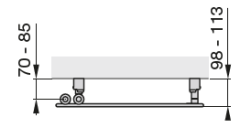

Zawory wraz z termostatem należy zakupić osobno.

Zasilanie wodne:
widok z przodu

Widok z boku

Widok z tyłu:
punkty montażowe

Widok z góry

Ciśnienie robocze max. 4 bar
Temperatura robocza max. 110°C

Moc normatywna zgodnie z EN 442 (75/65/20°C)

Wymiary