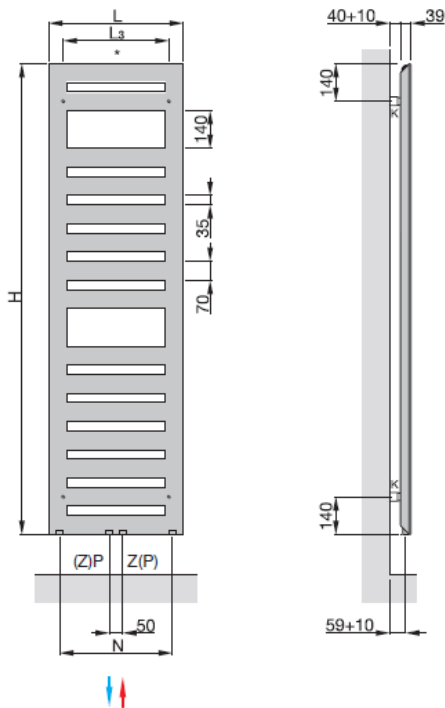

Zehnder Metropolitan Spa biały - różne wymiary

Grzejnik Zehnder Metropolitan Spa

Modele z krótszym czasem realizacji - do 10 dni roboczych

Zakres dostawy:

- grzejnik Metropolitan Spa - kolor standardowy biały RAL9016
- podstawowy zestaw montażowy w kolorze grzejnika
- odpowietrznik 1/2" chromowany
- podłączenie w kolektorach pionowych (2x1/2") oraz złącze środkowe 50mm (2x1/2") z możliwością podłączenia grzałki

Zawory wraz z termostatem należy zakupić osobno.

- H = wysokość
- L = długość
- L₃ = długość - 107 mm
- K = konsole
- Z = zasilanie 1/2"
- P = powrót 1/2"
- * = odpowietrznik 1/2"
- N = rozstaw między przyłączami zewnętrznymi L - 80 mm

Wymiary podane w mm

Ciśnienie robocze max. 4 bar

Temperatura robocza max. 120°C

Moc normatywna zgodnie z EN 442 (75/65/20°C)

Zapraszamy do odwiedzenia naszej [galerii](#).

Masz problem z doбором mocy grzejnika lub rodzajem podłączenia? Nie wiesz jak zamówić interesujący Cię grzejnik?