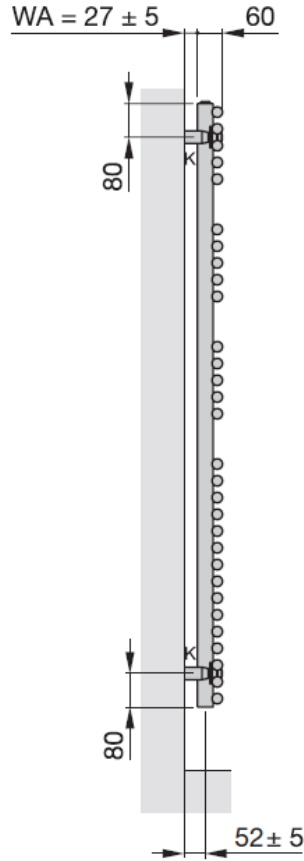

Zehnder Forma Asym biały - różne wymiary

Grzejnik Zehnder Forma Asym

Modele z krótszym czasem realizacji - do 14 dni

Zakres dostawy:

- grzejnik Forma Asym - kolor standardowy biały RAL9016
- podstawowy zestaw montażowy w kolorze grzejnika
- odpowietrznik 1/2" chromowany
- podłączenie 50mm w kolektorach pionowych (2x1/2") oraz złącze środkowe 50mm (2x1/2") z możliwością podłączenia grzałki.

Zawory wraz z termostatem należy zakupić osobno.

- H = wysokość
- L = długość
- Z = zasilanie 1/2"
- P = powrót 1/2"
- * = odpowietznik 1/2"
- WA = odstęp od ściany 22-32 mm
- M = masa grzejnika

Widok z przodu, LFAR-120

Widok z przodu, LFAR-170

Widok z przodu, LFAL-170

Ciśnienie robocze max. 12 bar
Temperatura robocza max. 120°C

Moc normatywna zgodnie z EN 442 (75/65/20°C)

Zapraszamy do odwiedzenia naszej [galerii](#).

Masz problem z doбором mocy grzejnika lub rodzajem podłączenia? Nie wiesz jak zamówić interesujący Cię grzejnik?

Pisz lub dzwoń - chętnie pomożemy!

Zdjęcie ma charakter poglądowy i nie przedstawia sprzedawanego grzejnika.

Warianty

KOLOR	WYSOKOŚĆ [MM]	SZEROKOŚĆ [MM]	STRONA KOLEKTORA	MOC (75/65/20) [W]	WYSYŁKA	CENA	CENA Z 30NI PRZED PROM.
1671175249	1161	596	kolektor pionowy z lewej strony	628	14 dni	2036.88 zł 1385.08 zł	2036.88 zł
1671175249	1681	596	kolektor pionowy z lewej strony	894	14 dni	2621.13 zł 1782.37 zł	2621.13 zł
1671175249	1161	596	kolektor pionowy z prawej strony	628	14 dni	2036.88 zł 1385.08 zł	2036.88 zł
1671175249	1681	596	kolektor pionowy z prawej strony	894	14 dni	2621.13 zł 1782.37 zł	2621.13 zł