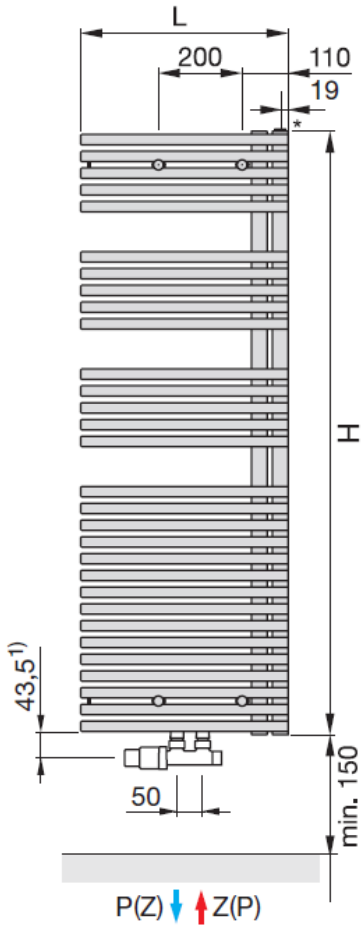

Zehnder Forma Asym biały - różne wymiary

Grzejnik Zehnder Forma Asym

Modele z krótszym czasem realizacji - do 14 dni

Zakres dostawy:

- grzejnik Forma Asym - kolor standardowy biały RAL9016
- podstawowy zestaw montażowy w kolorze grzejnika
- odpowietrznik 1/2" chromowany
- podłączenie 50mm w kolektorach pionowych (2x1/2") oraz złącze środkowe 50mm (2x1/2") z możliwością podłączenia grzałki.

Zawory wraz z termostatem należy zakupić osobno.

- H = wysokość
- L = długość
- Z = zasilanie 1/2"
- P = powrót 1/2"
- * = odpowietznik 1/2"
- WA = odstęp od ściany 22-32 mm
- M = masa grzejnika

Widok z przodu, LFAR-120

Widok z przodu, LFAR-170

Widok z przodu, LFAL-170

Ciśnienie robocze max. 12 bar
Temperatura robocza max. 120°C

Moc normatywna zgodnie z EN 442 (75/65/20°C)

Zapraszamy do odwiedzenia naszej [galerii](#).

Masz problem z doбором mocy grzejnika lub rodzajem podłączenia? Nie wiesz jak zamówić interesujący Cię grzejnik?

Pisz lub dzwoń - chętnie pomożemy!

Zdjęcie ma charakter poglądowy i nie przedstawia sprzedawanego grzejnika.

Warianty

KOLOR	WYSOKOŚĆ [MM]	SZEROKOŚĆ [MM]	STRONA KOLEKTORA	MOC (75/65/20) [W]	WYSYŁKA	CENA	CENA Z 30NI PRZED PROM.
1671175249	1161	596	kolektor pionowy z lewej strony	628	14 dni	2036.88 zł 1385.08 zł	2036.88 zł
1671175249	1681	596	kolektor pionowy z lewej strony	894	14 dni	2621.13 zł 1782.37 zł	2621.13 zł
1671175249	1161	596	kolektor pionowy z prawej strony	628	14 dni	2036.88 zł 1385.08 zł	2036.88 zł
1671175249	1681	596	kolektor pionowy z prawej strony	894	14 dni	2621.13 zł 1782.37 zł	2621.13 zł