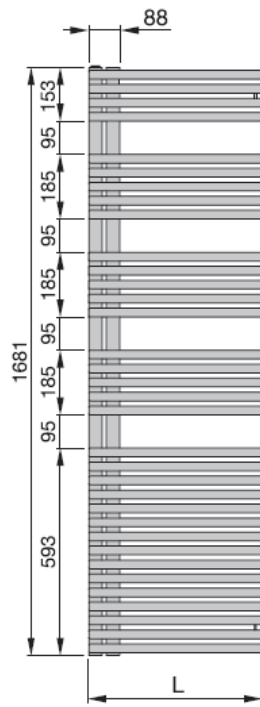

Zehnder Forma Asym biały - różne wymiary

Grzejnik Zehnder Forma Asym

Modele z krótszym czasem realizacji - do 14 dni

Zakres dostawy:

- grzejnik Forma Asym - kolor standardowy biały RAL9016
- podstawowy zestaw montażowy w kolorze grzejnika
- odpowietrznik 1/2" chromowany
- podłączenie 50mm w kolektorach pionowych (2x1/2") oraz złącze środkowe 50mm (2x1/2") z możliwością podłączenia grzałki.

Zawory wraz z termostatem należy zakupić osobno.

- H = wysokość
- L = długość
- Z = zasilanie 1/2"
- P = powrót 1/2"
- * = odpowietznik 1/2"
- WA = odstęp od ściany 22-32 mm
- M = masa grzejnika

Widok z przodu, LFAR-120

Widok z przodu, LFAR-170

Widok z przodu, LFAL-170

Ciśnienie robocze max. 12 bar
Temperatura robocza max. 120°C

Moc normatywna zgodnie z EN 442 (75/65/20°C)

Zapraszamy do odwiedzenia naszej [galerii](#).

Masz problem z doбором mocy grzejnika lub rodzajem podłączenia? Nie wiesz jak zamówić interesujący Cię grzejnik?

Pisz lub dzwoń - chętnie pomożemy!

Zdjęcie ma charakter poglądowy i nie przedstawia sprzedawanego grzejnika.

Warianty

KOLOR	WYSOKOŚĆ [MM]	SZEROKOŚĆ [MM]	STRONA KOLEKTORA	MOC (75/65/20) [W]	WYSYŁKA	CENA	CENA Z 30NI PRZED PROM.
1671175249	1161	596	kolektor pionowy z lewej strony	628	14 dni	2036.88 zł 1385.08 zł	2036.88 zł
1671175249	1681	596	kolektor pionowy z lewej strony	894	14 dni	2621.13 zł 1782.37 zł	2621.13 zł
1671175249	1161	596	kolektor pionowy z prawej strony	628	14 dni	2036.88 zł 1385.08 zł	2036.88 zł
1671175249	1681	596	kolektor pionowy z prawej strony	894	14 dni	2621.13 zł 1782.37 zł	2621.13 zł