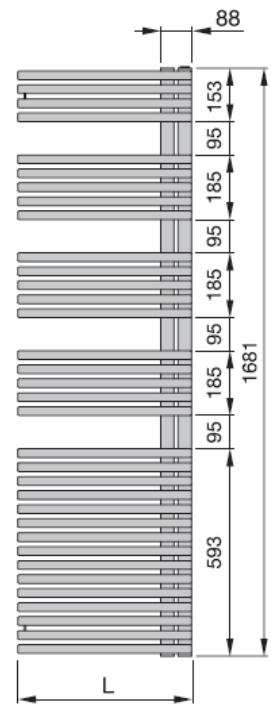

Zehnder Forma Asym biały - różne wymiary

Grzejnik Zehnder Forma Asym

Modele z krótszym czasem realizacji - do 14 dni

Zakres dostawy:

- grzejnik Forma Asym - kolor standardowy biały RAL9016
- podstawowy zestaw montażowy w kolorze grzejnika
- odpowietrznik 1/2" chromowany
- podłączenie 50mm w kolektorach pionowych (2x1/2") oraz złącze środkowe 50mm (2x1/2") z możliwością podłączenia grzałki.

Zawory wraz z termostatem należy zakupić osobno.

- H = wysokość
- L = długość
- Z = zasilanie 1/2"
- P = powrót 1/2"
- * = odpowietznik 1/2"
- WA = odstęp od ściany 22-32 mm
- M = masa grzejnika

Widok z przodu, LFAR-120

Widok z przodu, LFAR-170

Widok z przodu, LFAL-170

Ciśnienie robocze max. 12 bar
Temperatura robocza max. 120°C

Moc normatywna zgodnie z EN 442 (75/65/20°C)

Zapraszamy do odwiedzenia naszej [galerii](#).

Masz problem z doбором mocy grzejnika lub rodzajem podłączenia? Nie wiesz jak zamówić interesujący Cię grzejnik?

Pisz lub dzwoń - chętnie pomożemy!

Zdjęcie ma charakter poglądowy i nie przedstawia sprzedawanego grzejnika.

Warianty

KOLOR	WYSOKOŚĆ [MM]	SZEROKOŚĆ [MM]	STRONA KOLEKTORA	MOC (75/65/20) [W]	WYSYŁKA	CENA	CENA Z 30NI PRZED PROM.
1671175249	1161	596	kolektor pionowy z lewej strony	628	14 dni	2036.88 zł 1385.08 zł	2036.88 zł
1671175249	1681	596	kolektor pionowy z lewej strony	894	14 dni	2621.13 zł 1782.37 zł	2621.13 zł
1671175249	1161	596	kolektor pionowy z prawej strony	628	14 dni	2036.88 zł 1385.08 zł	2036.88 zł
1671175249	1681	596	kolektor pionowy z prawej strony	894	14 dni	2621.13 zł 1782.37 zł	2621.13 zł