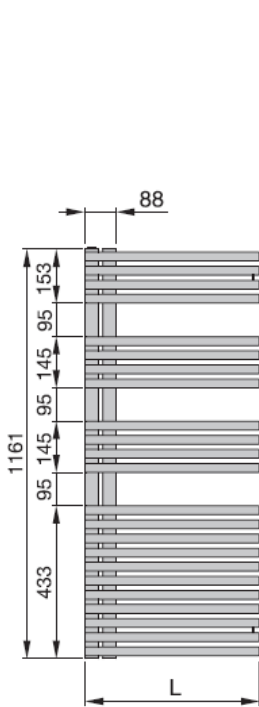

Zehnder Forma Asym biały - różne wymiary

Grzejnik Zehnder Forma Asym

Modele z krótszym czasem realizacji - do 14 dni

Zakres dostawy:

- grzejnik Forma Asym - kolor standardowy biały RAL9016
- podstawowy zestaw montażowy w kolorze grzejnika
- odpowietrznik 1/2" chromowany
- podłączenie 50mm w kolektorach pionowych (2x1/2") oraz złącze środkowe 50mm (2x1/2") z możliwością podłączenia grzałki.

Zawory wraz z termostatem należy zakupić osobno.

- H = wysokość
- L = długość
- Z = zasilanie 1/2"
- P = powrót 1/2"
- * = odpowietznik 1/2"
- WA = odstęp od ściany 22-32 mm
- M = masa grzejnika

Widok z przodu, LFAR-120

Widok z przodu, LFAR-170

Widok z przodu, LFAL-170

Ciśnienie robocze max. 12 bar
Temperatura robocza max. 120°C

Moc normatywna zgodnie z EN 442 (75/65/20°C)

Zapraszamy do odwiedzenia naszej [galerii](#).

Masz problem z doбором mocy grzejnika lub rodzajem podłączenia? Nie wiesz jak zamówić interesujący Cię grzejnik?

Pisz lub dzwoń - chętnie pomożemy!

Zdjęcie ma charakter poglądowy i nie przedstawia sprzedawanego grzejnika.

Warianty

KOLOR	WYSOKOŚĆ [MM]	SZEROKOŚĆ [MM]	STRONA KOLEKTORA	MOC (75/65/20) [W]	WYSYŁKA	CENA	CENA Z 30NI PRZED PROM.
1671175249	1161	596	kolektor pionowy z lewej strony	628	14 dni	2036.88 zł 1385.08 zł	2036.88 zł
1671175249	1681	596	kolektor pionowy z lewej strony	894	14 dni	2621.13 zł 1782.37 zł	2621.13 zł
1671175249	1161	596	kolektor pionowy z prawej strony	628	14 dni	2036.88 zł 1385.08 zł	2036.88 zł
1671175249	1681	596	kolektor pionowy z prawej strony	894	14 dni	2621.13 zł 1782.37 zł	2621.13 zł