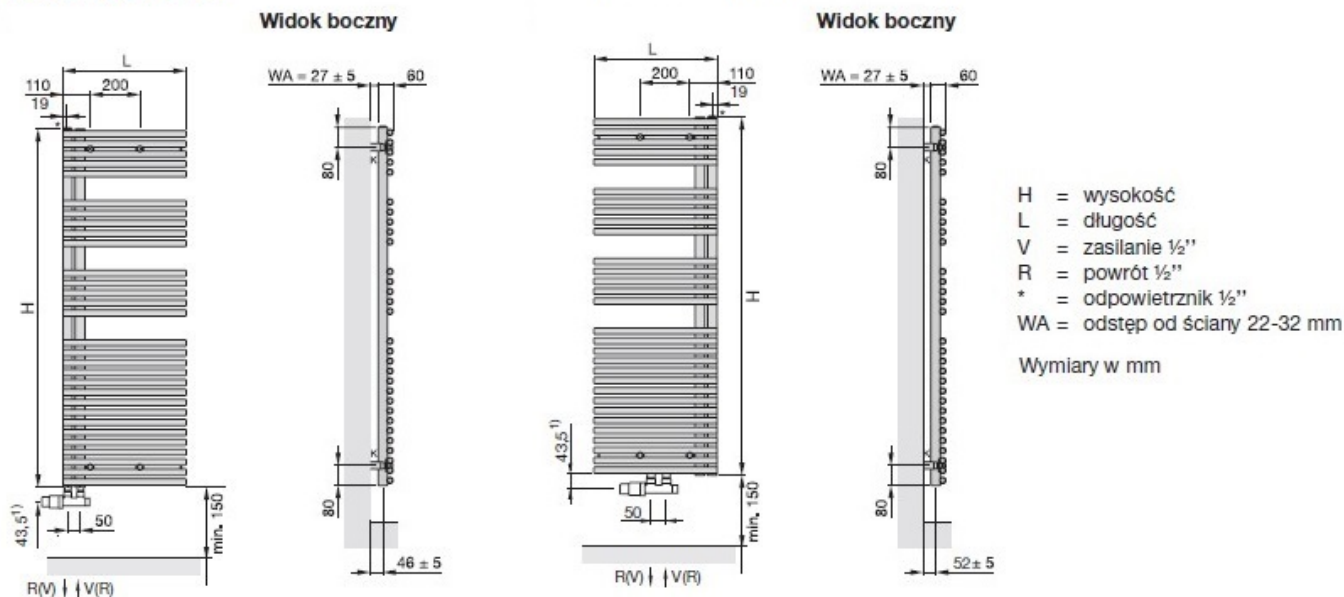

Zehnder Forma Asym

Grzejnik łazienkowy Zehnder Forma Asym składa się z kolektorów pionowych ustawionych z odstępem 50 mm od siebie oraz umiejscowionych nieregularnie na nich kolektorów poziomych. Budowa grzejnika umożliwia wygodne powieszenie ręczników. Podłączany w dolnej części kolektorów pionowych lub środkowo. Lakierowany proszkowo w kolorze standardowym (białym RAL 9016) lub w kolorach z palety Zehnder.

Ciśnienie robocze max. 12,0 bar
Temperatura robocza max. 120°C

Zakres dostawy standardowej - zasilanie wodne:

- otwory 50 mm 2 x 1/2" dla zasilania/powrotu usytuowane na dolnych wylotach kolektorów zbiorczych lub środkowe z rozstawem złączy (zas./powr.) 50 mm
- odpowietrznik 1/2" + zaślepka 1/2"
- zawiesia w kolorze grzejnika

Możliwość zastosowania grzałki elektrycznej. Wersja 100% elektryczna na zapytanie.

Grzejnik produkowany pod zamówienie Klienta.

Wersja prawa
Wykonanie z przyłączami po
stronie kolektorów

Wersja lewa
Wykonanie z przyłączem środkowym