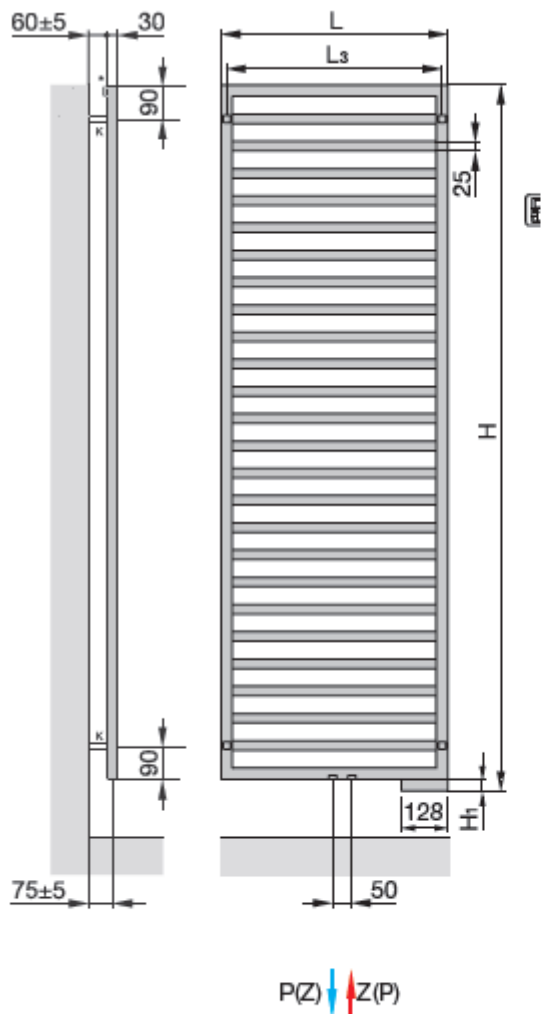

Grzejnik łazienkowy Zehnder Quaro, zbudowany jest z ułożonych poziomo kwadratowych kolektorów o wymiarach 25x25mm, zamkniętych w ramie z profili o przekroju kwadratu (30x30mm). Rury połączone są laserowo, co decyduje o estetyce wykonania. Za pomocą specjalnych uchwytów możliwy jest montaż grzejnika jako ścianka działowa. Lakierowany proszkowo w kolorze standardowym (białym RAL 9016) lub innym kolorze z palety kolorów Zehnder, a także w stali szlachetnej szlifowanej na półpołysk (inox) i chromie.

Cechy grzałki:

- umieszczona po prawej stronie grzałka elektryczna RACY-S pod obudową o wymiarach 12,8x3cm w kolorze grzejnika
- biały przewód o długości 1,2m, zakończony wtyczką.
- sterownik na baterie ze sterowaniem radiowym
- funkcja wykrycia otwartego okna
- niskie zużycie energii w trybie czuwania ($\leq 0,5W$)
- indywidualne programowanie dzienne i tygodniowe

H	=	wysokość
H ₁	=	30mm
L	=	długość
K	=	konsole
Z	=	zasilanie 1/2"
P	=	powrót 1/2"
*	=	odpowietrznik 1/2"
L ₃	=	odległość pomiędzy konsolami
		L - 30 mm
M	=	masa grzejnika

Wymiary w mm

Wersja, jako ścianka działowa - na zapytanie.