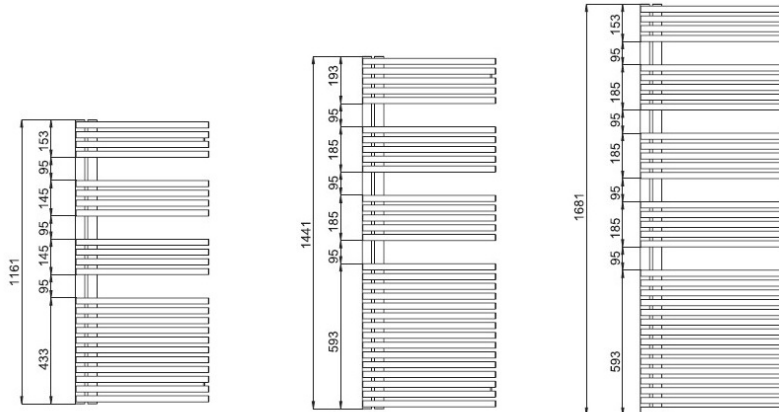

Sapphire blue RAL5003 mat	1681	596	kołektor pionowy z prawej strony	894	Na zamówienie 3408.33 zł
Blue night 0289 mat	1681	596	kołektor pionowy z prawej strony	894	Na zamówienie 3408.33 zł

Wymiary