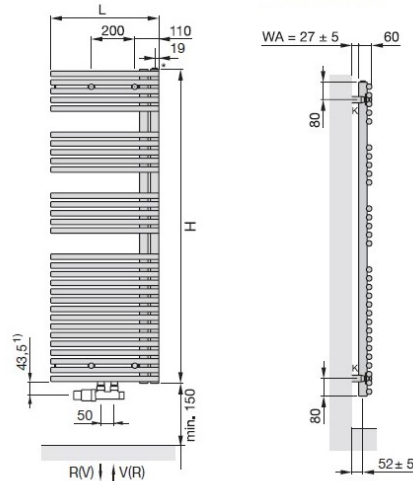

Sapphire blue RAL5003 mat	1681	596	kołektor pionowy z prawej strony	894	Na zamówienie 3408.33 zł
Blue night 0289 mat	1681	596	kołektor pionowy z prawej strony	894	Na zamówienie 3408.33 zł

Wymiary

Wersja prawa
Wykonanie z przyłączem 50 mm
Przykład z zaworem zespolonym DECK
(osłonka w komplecie)

Widok boczny

Wersja lewa
Wykonanie z przyłączem środkowym (50 mm)
Przykład z zaworem zespolonym DECK
(osłonka w komplecie)

Widok boczny

Instalacja zasilanie MIX
Zasilanie z sieci c.o.
z dodatkową grzałką
dla przyłącza środkowego 50 mm

H = wysokość
L = długość
V = zasilanie 1/2"
R = powrót 1/2"
* = odpowietrznik 1/2"
WA = odstęp od ściany 22-32 mm
M = masa grzejnika

¹⁾ wymiary zgodne dla zaworu DECK

Wymiary w mm