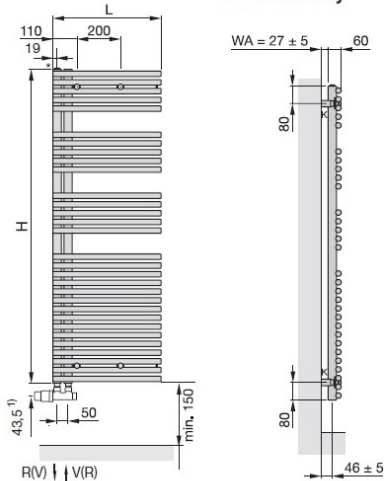

Wersja prawa
Wykonanie z przyłączem 50 mm
Przykład z zaworem zespolonym DECK
(osłonka w komplecie)

Widok boczny