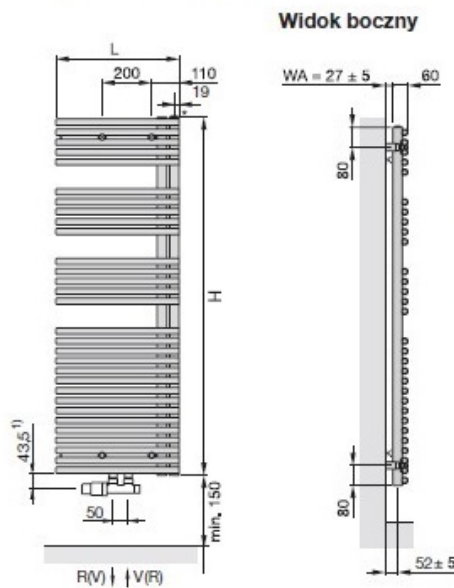

Wersja prawa
Wykonanie z przyłączami po
stronie kolektorów

Wersja lewa
Wykonanie z przyłączem środkowym

- H = wysokość
- L = długość
- V = zasilanie 1/2"
- R = powrót 1/2"
- = odpowietrznik 1/2"
- WA = odstęp od ściany 22-32 mm

Wymiary w mm