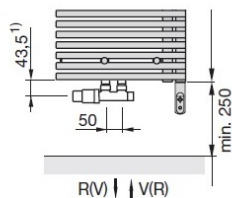

Sapphire blue RAL5003 mat	1681	596	kołektor pionowy z prawej strony	894	Na zamówienie 3408.33 zł
Blue night 0289 mat	1681	596	kołektor pionowy z prawej strony	894	Na zamówienie 3408.33 zł

Wymiary

Wersja prawa
Wykonanie z przyłączem 50 mm
Przykład z zaworem zespolonym DECK
(osłonka w komplecie)

Widok boczny

Wersja lewa
Wykonanie z przyłączem środkowym (50 mm)
Przykład z zaworem zespolonym DECK
(osłonka w komplecie)

Widok boczny

Instalacja zasilanie MIX
Zasilanie z sieci c.o.
z dodatkową grzałką
dla przyłącza środkowego 50 mm

H = wysokość
L = długość
V = zasilanie 1/2"
R = powrót 1/2"
* = odpowietrznik 1/2"
WA = odstęp od ściany 22-32 mm
M = masa grzejnika

¹⁾ wymiary zgodne dla zaworu DECK

Wymiary w mm