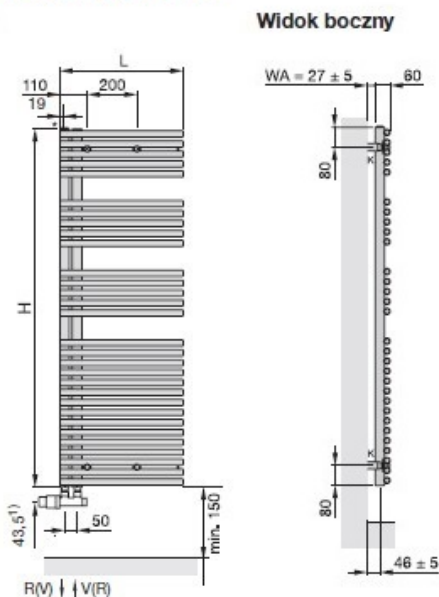

- H = wysokość
- L = długość
- V = zasilanie 1/2"
- R = powrót 1/2"
- * = odpowietrznik 1/2"
- WA = odstęp od ściany 22-32 mm

Wymiary w mm

Warianty

KOLOR	WYSOKOŚĆ [MM]	SZEROKOŚĆ [MM]	STRONA	MOC (75/65/20) [W]	WYSYŁKA	CENA
traffic white RAL 9016	1161	496	kolektor pionowy z lewej strony	547	Na zamówienie	1874.52 zł
athtracite 0346 mat	1161	596	kolektor pionowy z lewej strony	547	Na zamówienie	2437.86 zł
anthracite grey 7016 połysk	1161	596	kolektor pionowy z lewej strony	547	Na zamówienie	2437.86 zł
beige quartz 0523 mat	1161	596	kolektor pionowy z lewej strony	547	Na zamówienie	2437.86 zł
black matt 0557 mat	1161	596	kolektor pionowy z lewej strony	547	Na zamówienie	2437.86 zł
black quartz 0550 mat	1161	596	kolektor pionowy z lewej strony	547	Na zamówienie	2437.86 zł
brown quartz 0511 mat	1161	596	kolektor pionowy z lewej strony	547	Na zamówienie	2437.86 zł
cream 9001 połysk	1161	596	kolektor pionowy z lewej strony	547	Na zamówienie	2437.86 zł
edelweiss 0067 mat	1161	596	kolektor pionowy z lewej strony	547	Na zamówienie	2437.86 zł
beach gold 0272	1161	596	kolektor pionowy z lewej strony	547	Na zamówienie	2437.86 zł
grey aluminium 9007 połysk	1161	596	kolektor pionowy z lewej strony	547	Na zamówienie	2437.86 zł
inox look 0332 połysk	1161	596	kolektor pionowy z lewej strony	547	Na zamówienie	2437.86 zł
Light Beige 0253 mat	1161	596	kolektor pionowy z lewej strony	547	Na zamówienie	2437.86 zł
jet black 9005 połysk	1161	596	kolektor pionowy z lewej strony	547	Na zamówienie	2437.86 zł
pure white 9010 połysk	1161	596	kolektor pionowy z lewej strony	547	Na zamówienie	2437.86 zł
ruby red 3003 połysk	1161	596	kolektor pionowy z lewej strony	547	Na zamówienie	2437.86 zł
titane 0335 połysk	1161	596	kolektor pionowy z lewej strony	547	Na zamówienie	2437.86 zł
traffic black 9017 mat	1161	596	kolektor pionowy z lewej strony	547	Na zamówienie	2437.86 zł
volcanic 0336 mat	1161	596	kolektor pionowy z lewej strony	547	Na zamówienie	2437.86 zł
white aluminium 9006 połysk	1161	596	kolektor pionowy z lewej strony	547	Na zamówienie	2437.86 zł
white matt 0556 mat	1161	596	kolektor pionowy z lewej strony	547	Na zamówienie	2437.86 zł
white quartz 0521 mat	1161	596	kolektor pionowy z lewej strony	547	Na zamówienie	2437.86 zł