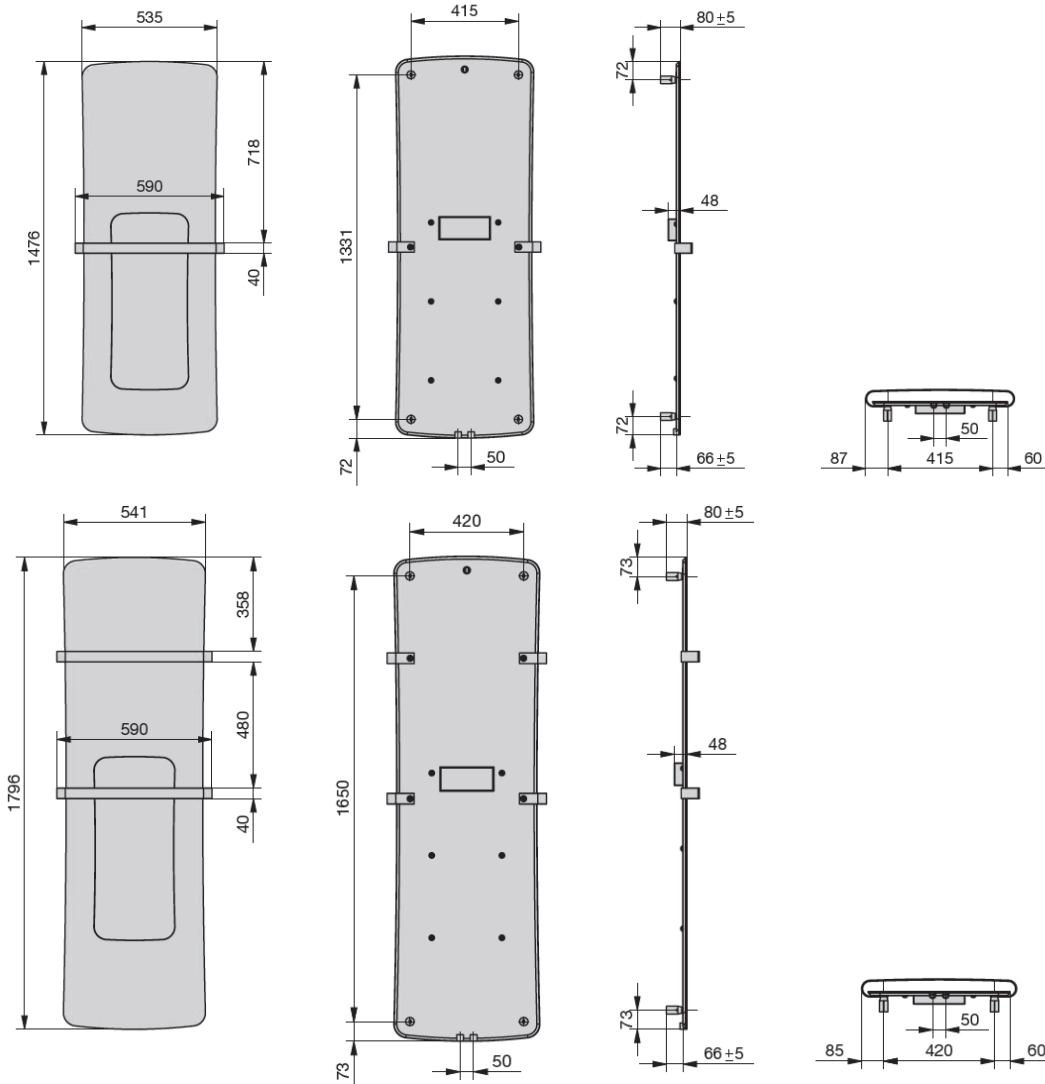

Uchwyt na ręczniki

- L = Długość grzejnika
- L1 = Długość uchwytu na ręczniki
- T = Głębokość uchwytu na ręczniki