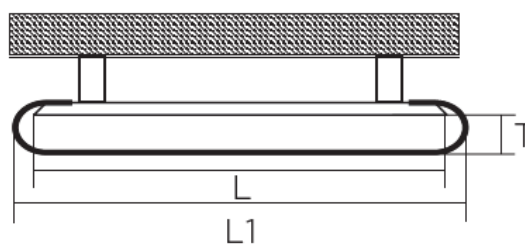

Pisz lub dzwoń - chętnie pomożemy!

Grzejnik produkowany pod zamówienie Klienta.

Warianty

KOLOR	WYSOKOŚĆ [MM]	SZEROKOŚĆ [MM]	WYKOŃCZENIE UCHWYTU NA RĘCZNIKI	MOC GRZAŁKI [W]	MOC WODNA (75/65/20) [W]	WYSYŁKA	CENA	CENA Z 30NI PRZED PROM.
biały	1476	535	chromowany	100	514	Na zamówienie	11483.28 zł 7808.63 zł	11483.28 zł
czarny	1476	535	chromowany	100	514	Na zamówienie	11221.29 zł 7630.48 zł	11221.29 zł
biały	1796	540	chromowany	100	648	Na zamówienie	12736.65 zł 8660.92 zł	12736.65 zł
czarny	1796	540	chromowany	100	648	Na zamówienie	12462.36 zł 8474.40 zł	12462.36 zł
biały	1476	535	w kolorze grzejnika	100	514	Na zamówienie	11483.28 zł 7808.63 zł	11483.28 zł
czarny	1476	535	w kolorze grzejnika	100	514	Na zamówienie	11221.29 zł 7630.48 zł	11221.29 zł
biały	1796	540	w kolorze grzejnika	100	648	Na zamówienie	12736.65 zł 8660.92 zł	12736.65 zł
czarny	1796	540	w kolorze grzejnika	100	648	Na zamówienie	12462.36 zł 8474.40 zł	12462.36 zł

Uchwyt na ręczniki

- L = Długość grzejnika
- L1 = Długość uchwytu na ręczniki
- T = Głębokość uchwytu na ręczniki