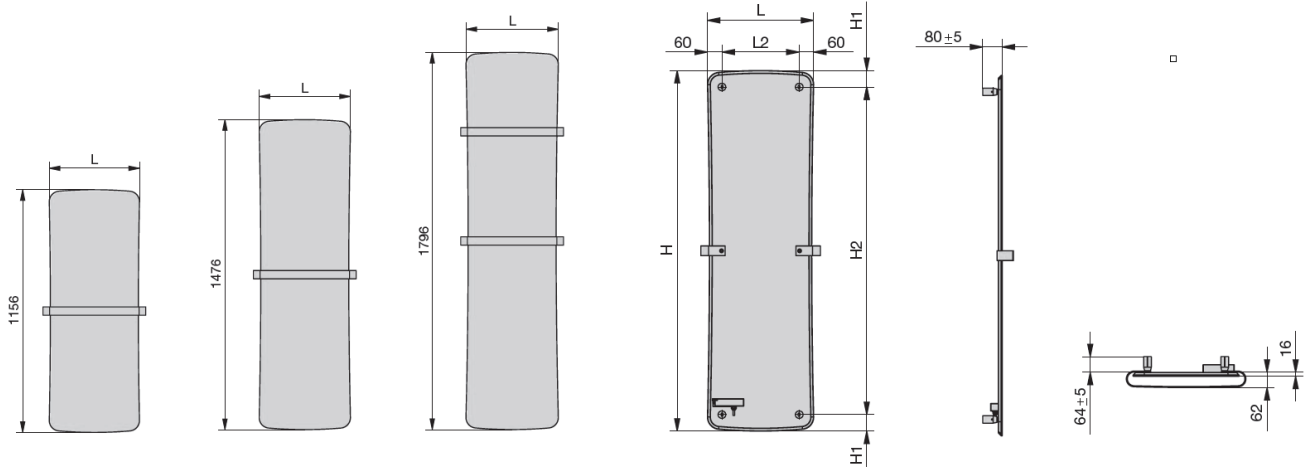

Zakres dostawy:

- grzejnik Folio w wykończeniu do wyboru - standardowy biały RAL9016, pozostałe kolory za dopłatą
- zestaw montażowy w kolorze grzejnika
- zintegrowany element grzejny zakończony białym przewodem 1,2m z wtyczką
- sterownik radiowy z bateriami
- uchwyt na ręczniki (1 szt. dla wysokości 1476mm lub 2 szt. dla wysokości 1796mm)