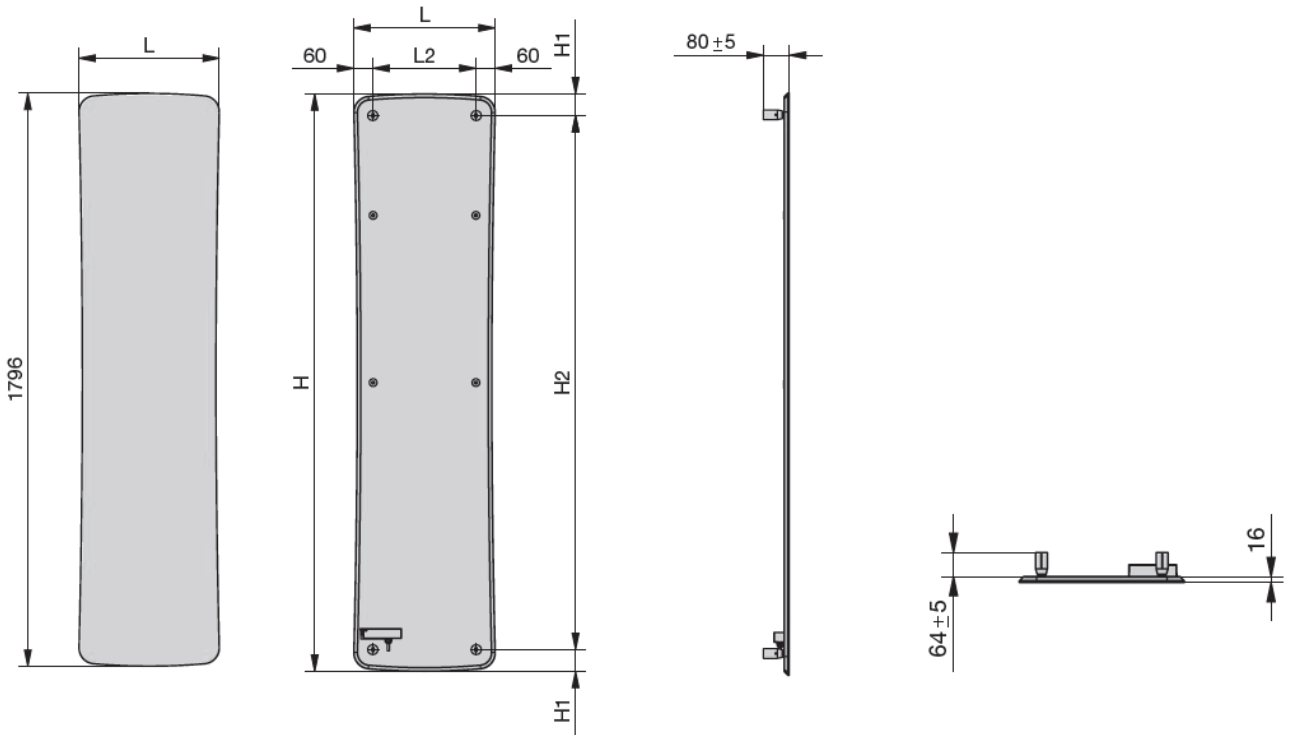

Zapraszamy do odwiedzenia naszej [galerii](#).

Masz problem z doborem mocy grzejnika lub rodzajem podłączenia? Nie wiesz jak zamówić interesujący Cię grzejnik?

Pisz lub dzwoń - chętnie pomożemy!

Grzejnik produkowany pod zamówienie Klienta.