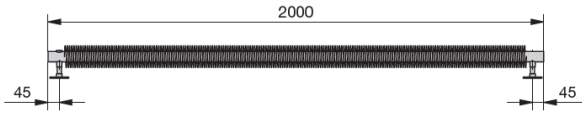

Golden Sand 0258 mat	190	2000	797	Na zamówienie	7687.50 zł	5227.50 zł	7687.50 zł
Yellow Grey RAL7034 mat	190	2000	797	Na zamówienie	7687.50 zł	5227.50 zł	7687.50 zł
Pearl Beige RAL1035 mat	190	2000	797	Na zamówienie	7687.50 zł	5227.50 zł	7687.50 zł
Concrete Grey 0265 mat	190	2000	797	Na zamówienie	7687.50 zł	5227.50 zł	7687.50 zł
Beige grey 0267 mat	190	2000	797	Na zamówienie	7687.50 zł	5227.50 zł	7687.50 zł
Bronze 0276 mat	190	2000	797	Na zamówienie	7687.50 zł	5227.50 zł	7687.50 zł
dark brown 0270 mat	190	2000	797	Na zamówienie	7687.50 zł	5227.50 zł	7687.50 zł
Umbra Grey RAL7022 mat	190	2000	797	Na zamówienie	7687.50 zł	5227.50 zł	7687.50 zł
Pastel Green RAL6019 mat	190	2000	797	Na zamówienie	7687.50 zł	5227.50 zł	7687.50 zł
Reseda Green RAL6011 mat	190	2000	797	Na zamówienie	7687.50 zł	5227.50 zł	7687.50 zł
Cement grey RAL7033 mat	190	2000	797	Na zamówienie	7687.50 zł	5227.50 zł	7687.50 zł
Olive green RAL6003 mat	190	2000	797	Na zamówienie	7687.50 zł	5227.50 zł	7687.50 zł
Terracotta faded 0299 mat	190	2000	797	Na zamówienie	7687.50 zł	5227.50 zł	7687.50 zł
Terracotta 0292 mat	190	2000	797	Na zamówienie	7687.50 zł	5227.50 zł	7687.50 zł
Light grey 0262 mat	190	2000	797	Na zamówienie	7687.50 zł	5227.50 zł	7687.50 zł
Light jeans 0264 mat	190	2000	797	Na zamówienie	7687.50 zł	5227.50 zł	7687.50 zł
Telegrey 2 RAL7046 mat	190	2000	797	Na zamówienie	7687.50 zł	5227.50 zł	7687.50 zł
Blue grey RAL7031 mat	190	2000	797	Na zamówienie	7687.50 zł	5227.50 zł	7687.50 zł
Pastel blue RAL5024 mat	190	2000	797	Na zamówienie	7687.50 zł	5227.50 zł	7687.50 zł
Pigeon blue RAL5014 mat	190	2000	797	Na zamówienie	7687.50 zł	5227.50 zł	7687.50 zł
Gentian blue RAL5010 mat	190	2000	797	Na zamówienie	7687.50 zł	5227.50 zł	7687.50 zł
Sapphire blue RAL5003 mat	190	2000	797	Na zamówienie	7687.50 zł	5227.50 zł	7687.50 zł
Blue night 0289 mat	190	2000	797	Na zamówienie	7687.50 zł	5227.50 zł	7687.50 zł
chrome	190	1000	346	Na zamówienie	4920.00 zł	3345.60 zł	4920.00 zł
chrome	190	1500	513	Na zamówienie	5988.87 zł	4072.43 zł	5988.87 zł
chrome	190	2000	706	Na zamówienie	7364.01 zł	5007.53 zł	7364.01 zł

Wymiary

H = wysokość

L = długość

Wymiary podane w mm