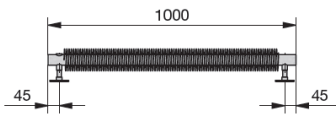

Golden Sand 0258 mat	190	2000	797	Na zamówienie	7687.50 zł	5227.50 zł	7687.50 zł
Yellow Grey RAL7034 mat	190	2000	797	Na zamówienie	7687.50 zł	5227.50 zł	7687.50 zł
Pearl Beige RAL1035 mat	190	2000	797	Na zamówienie	7687.50 zł	5227.50 zł	7687.50 zł
Concrete Grey 0265 mat	190	2000	797	Na zamówienie	7687.50 zł	5227.50 zł	7687.50 zł
Beige grey 0267 mat	190	2000	797	Na zamówienie	7687.50 zł	5227.50 zł	7687.50 zł
Bronze 0276 mat	190	2000	797	Na zamówienie	7687.50 zł	5227.50 zł	7687.50 zł
dark brown 0270 mat	190	2000	797	Na zamówienie	7687.50 zł	5227.50 zł	7687.50 zł
Umbra Grey RAL7022 mat	190	2000	797	Na zamówienie	7687.50 zł	5227.50 zł	7687.50 zł
Pastel Green RAL6019 mat	190	2000	797	Na zamówienie	7687.50 zł	5227.50 zł	7687.50 zł
Reseda Green RAL6011 mat	190	2000	797	Na zamówienie	7687.50 zł	5227.50 zł	7687.50 zł
Cement grey RAL7033 mat	190	2000	797	Na zamówienie	7687.50 zł	5227.50 zł	7687.50 zł
Olive green RAL6003 mat	190	2000	797	Na zamówienie	7687.50 zł	5227.50 zł	7687.50 zł
Terracotta faded 0299 mat	190	2000	797	Na zamówienie	7687.50 zł	5227.50 zł	7687.50 zł
Terracotta 0292 mat	190	2000	797	Na zamówienie	7687.50 zł	5227.50 zł	7687.50 zł
Light grey 0262 mat	190	2000	797	Na zamówienie	7687.50 zł	5227.50 zł	7687.50 zł
Light jeans 0264 mat	190	2000	797	Na zamówienie	7687.50 zł	5227.50 zł	7687.50 zł
Telegrey 2 RAL7046 mat	190	2000	797	Na zamówienie	7687.50 zł	5227.50 zł	7687.50 zł
Blue grey RAL7031 mat	190	2000	797	Na zamówienie	7687.50 zł	5227.50 zł	7687.50 zł
Pastel blue RAL5024 mat	190	2000	797	Na zamówienie	7687.50 zł	5227.50 zł	7687.50 zł
Pigeon blue RAL5014 mat	190	2000	797	Na zamówienie	7687.50 zł	5227.50 zł	7687.50 zł
Gentian blue RAL5010 mat	190	2000	797	Na zamówienie	7687.50 zł	5227.50 zł	7687.50 zł
Sapphire blue RAL5003 mat	190	2000	797	Na zamówienie	7687.50 zł	5227.50 zł	7687.50 zł
Blue night 0289 mat	190	2000	797	Na zamówienie	7687.50 zł	5227.50 zł	7687.50 zł
chrome	190	1000	346	Na zamówienie	4920.00 zł	3345.60 zł	4920.00 zł
chrome	190	1500	513	Na zamówienie	5988.87 zł	4072.43 zł	5988.87 zł
chrome	190	2000	706	Na zamówienie	7364.01 zł	5007.53 zł	7364.01 zł

Wymiary

H = wysokość

L = długość

Wymiary podane w mm