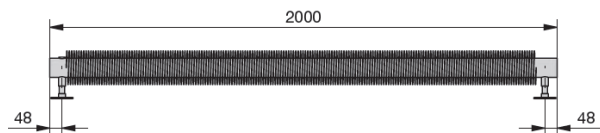

Golden Sand 0258 mat	190	2000	797	Na zamówienie	7687.50 zł	5227.50 zł	7687.50 zł
Yellow Grey RAL7034 mat	190	2000	797	Na zamówienie	7687.50 zł	5227.50 zł	7687.50 zł
Pearl Beige RAL1035 mat	190	2000	797	Na zamówienie	7687.50 zł	5227.50 zł	7687.50 zł
Concrete Grey 0265 mat	190	2000	797	Na zamówienie	7687.50 zł	5227.50 zł	7687.50 zł
Beige grey 0267 mat	190	2000	797	Na zamówienie	7687.50 zł	5227.50 zł	7687.50 zł
Bronze 0276 mat	190	2000	797	Na zamówienie	7687.50 zł	5227.50 zł	7687.50 zł
dark brown 0270 mat	190	2000	797	Na zamówienie	7687.50 zł	5227.50 zł	7687.50 zł
Umbra Grey RAL7022 mat	190	2000	797	Na zamówienie	7687.50 zł	5227.50 zł	7687.50 zł
Pastel Green RAL6019 mat	190	2000	797	Na zamówienie	7687.50 zł	5227.50 zł	7687.50 zł
Reseda Green RAL6011 mat	190	2000	797	Na zamówienie	7687.50 zł	5227.50 zł	7687.50 zł
Cement grey RAL7033 mat	190	2000	797	Na zamówienie	7687.50 zł	5227.50 zł	7687.50 zł
Olive green RAL6003 mat	190	2000	797	Na zamówienie	7687.50 zł	5227.50 zł	7687.50 zł
Terracotta faded 0299 mat	190	2000	797	Na zamówienie	7687.50 zł	5227.50 zł	7687.50 zł
Terracotta 0292 mat	190	2000	797	Na zamówienie	7687.50 zł	5227.50 zł	7687.50 zł
Light grey 0262 mat	190	2000	797	Na zamówienie	7687.50 zł	5227.50 zł	7687.50 zł
Light jeans 0264 mat	190	2000	797	Na zamówienie	7687.50 zł	5227.50 zł	7687.50 zł
Telegrey 2 RAL7046 mat	190	2000	797	Na zamówienie	7687.50 zł	5227.50 zł	7687.50 zł
Blue grey RAL7031 mat	190	2000	797	Na zamówienie	7687.50 zł	5227.50 zł	7687.50 zł
Pastel blue RAL5024 mat	190	2000	797	Na zamówienie	7687.50 zł	5227.50 zł	7687.50 zł
Pigeon blue RAL5014 mat	190	2000	797	Na zamówienie	7687.50 zł	5227.50 zł	7687.50 zł
Gentian blue RAL5010 mat	190	2000	797	Na zamówienie	7687.50 zł	5227.50 zł	7687.50 zł
Sapphire blue RAL5003 mat	190	2000	797	Na zamówienie	7687.50 zł	5227.50 zł	7687.50 zł
Blue night 0289 mat	190	2000	797	Na zamówienie	7687.50 zł	5227.50 zł	7687.50 zł
chrome	190	1000	346	Na zamówienie	4920.00 zł	3345.60 zł	4920.00 zł
chrome	190	1500	513	Na zamówienie	5988.87 zł	4072.43 zł	5988.87 zł
chrome	190	2000	706	Na zamówienie	7364.01 zł	5007.53 zł	7364.01 zł

Wymiary

H = wysokość

L = długość

Wymiary podane w mm