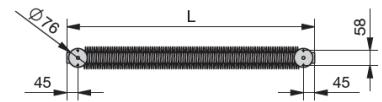

Golden Sand 0258 mat	190	2000	797	Na zamówienie	7687.50 zł	5227.50 zł	7687.50 zł
Yellow Grey RAL7034 mat	190	2000	797	Na zamówienie	7687.50 zł	5227.50 zł	7687.50 zł
Pearl Beige RAL1035 mat	190	2000	797	Na zamówienie	7687.50 zł	5227.50 zł	7687.50 zł
Concrete Grey 0265 mat	190	2000	797	Na zamówienie	7687.50 zł	5227.50 zł	7687.50 zł
Beige grey 0267 mat	190	2000	797	Na zamówienie	7687.50 zł	5227.50 zł	7687.50 zł
Bronze 0276 mat	190	2000	797	Na zamówienie	7687.50 zł	5227.50 zł	7687.50 zł
dark brown 0270 mat	190	2000	797	Na zamówienie	7687.50 zł	5227.50 zł	7687.50 zł
Umbra Grey RAL7022 mat	190	2000	797	Na zamówienie	7687.50 zł	5227.50 zł	7687.50 zł
Pastel Green RAL6019 mat	190	2000	797	Na zamówienie	7687.50 zł	5227.50 zł	7687.50 zł
Reseda Green RAL6011 mat	190	2000	797	Na zamówienie	7687.50 zł	5227.50 zł	7687.50 zł
Cement grey RAL7033 mat	190	2000	797	Na zamówienie	7687.50 zł	5227.50 zł	7687.50 zł
Olive green RAL6003 mat	190	2000	797	Na zamówienie	7687.50 zł	5227.50 zł	7687.50 zł
Terracotta faded 0299 mat	190	2000	797	Na zamówienie	7687.50 zł	5227.50 zł	7687.50 zł
Terracotta 0292 mat	190	2000	797	Na zamówienie	7687.50 zł	5227.50 zł	7687.50 zł
Light grey 0262 mat	190	2000	797	Na zamówienie	7687.50 zł	5227.50 zł	7687.50 zł
Light jeans 0264 mat	190	2000	797	Na zamówienie	7687.50 zł	5227.50 zł	7687.50 zł
Telegrey 2 RAL7046 mat	190	2000	797	Na zamówienie	7687.50 zł	5227.50 zł	7687.50 zł
Blue grey RAL7031 mat	190	2000	797	Na zamówienie	7687.50 zł	5227.50 zł	7687.50 zł
Pastel blue RAL5024 mat	190	2000	797	Na zamówienie	7687.50 zł	5227.50 zł	7687.50 zł
Pigeon blue RAL5014 mat	190	2000	797	Na zamówienie	7687.50 zł	5227.50 zł	7687.50 zł
Gentian blue RAL5010 mat	190	2000	797	Na zamówienie	7687.50 zł	5227.50 zł	7687.50 zł
Sapphire blue RAL5003 mat	190	2000	797	Na zamówienie	7687.50 zł	5227.50 zł	7687.50 zł
Blue night 0289 mat	190	2000	797	Na zamówienie	7687.50 zł	5227.50 zł	7687.50 zł
chrome	190	1000	346	Na zamówienie	4920.00 zł	3345.60 zł	4920.00 zł
chrome	190	1500	513	Na zamówienie	5988.87 zł	4072.43 zł	5988.87 zł
chrome	190	2000	706	Na zamówienie	7364.01 zł	5007.53 zł	7364.01 zł

Wymiary

H = wysokość

L = długość

Wymiary podane w mm