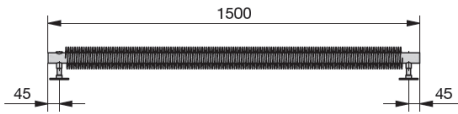

Golden Sand 0258 mat	190	2000	797	Na zamówienie	7687.50 zł	5227.50 zł	7687.50 zł
Yellow Grey RAL7034 mat	190	2000	797	Na zamówienie	7687.50 zł	5227.50 zł	7687.50 zł
Pearl Beige RAL1035 mat	190	2000	797	Na zamówienie	7687.50 zł	5227.50 zł	7687.50 zł
Concrete Grey 0265 mat	190	2000	797	Na zamówienie	7687.50 zł	5227.50 zł	7687.50 zł
Beige grey 0267 mat	190	2000	797	Na zamówienie	7687.50 zł	5227.50 zł	7687.50 zł
Bronze 0276 mat	190	2000	797	Na zamówienie	7687.50 zł	5227.50 zł	7687.50 zł
dark brown 0270 mat	190	2000	797	Na zamówienie	7687.50 zł	5227.50 zł	7687.50 zł
Umbra Grey RAL7022 mat	190	2000	797	Na zamówienie	7687.50 zł	5227.50 zł	7687.50 zł
Pastel Green RAL6019 mat	190	2000	797	Na zamówienie	7687.50 zł	5227.50 zł	7687.50 zł
Reseda Green RAL6011 mat	190	2000	797	Na zamówienie	7687.50 zł	5227.50 zł	7687.50 zł
Cement grey RAL7033 mat	190	2000	797	Na zamówienie	7687.50 zł	5227.50 zł	7687.50 zł
Olive green RAL6003 mat	190	2000	797	Na zamówienie	7687.50 zł	5227.50 zł	7687.50 zł
Terracotta faded 0299 mat	190	2000	797	Na zamówienie	7687.50 zł	5227.50 zł	7687.50 zł
Terracotta 0292 mat	190	2000	797	Na zamówienie	7687.50 zł	5227.50 zł	7687.50 zł
Light grey 0262 mat	190	2000	797	Na zamówienie	7687.50 zł	5227.50 zł	7687.50 zł
Light jeans 0264 mat	190	2000	797	Na zamówienie	7687.50 zł	5227.50 zł	7687.50 zł
Telegrey 2 RAL7046 mat	190	2000	797	Na zamówienie	7687.50 zł	5227.50 zł	7687.50 zł
Blue grey RAL7031 mat	190	2000	797	Na zamówienie	7687.50 zł	5227.50 zł	7687.50 zł
Pastel blue RAL5024 mat	190	2000	797	Na zamówienie	7687.50 zł	5227.50 zł	7687.50 zł
Pigeon blue RAL5014 mat	190	2000	797	Na zamówienie	7687.50 zł	5227.50 zł	7687.50 zł
Gentian blue RAL5010 mat	190	2000	797	Na zamówienie	7687.50 zł	5227.50 zł	7687.50 zł
Sapphire blue RAL5003 mat	190	2000	797	Na zamówienie	7687.50 zł	5227.50 zł	7687.50 zł
Blue night 0289 mat	190	2000	797	Na zamówienie	7687.50 zł	5227.50 zł	7687.50 zł
chrome	190	1000	346	Na zamówienie	4920.00 zł	3345.60 zł	4920.00 zł
chrome	190	1500	513	Na zamówienie	5988.87 zł	4072.43 zł	5988.87 zł
chrome	190	2000	706	Na zamówienie	7364.01 zł	5007.53 zł	7364.01 zł

Wymiary

H = wysokość

L = długość

Wymiary podane w mm