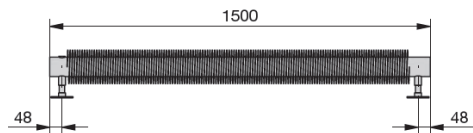

Golden Sand 0258 mat	190	2000	797	Na zamówienie	7687.50 zł	5227.50 zł	7687.50 zł
Yellow Grey RAL7034 mat	190	2000	797	Na zamówienie	7687.50 zł	5227.50 zł	7687.50 zł
Pearl Beige RAL1035 mat	190	2000	797	Na zamówienie	7687.50 zł	5227.50 zł	7687.50 zł
Concrete Grey 0265 mat	190	2000	797	Na zamówienie	7687.50 zł	5227.50 zł	7687.50 zł
Beige grey 0267 mat	190	2000	797	Na zamówienie	7687.50 zł	5227.50 zł	7687.50 zł
Bronze 0276 mat	190	2000	797	Na zamówienie	7687.50 zł	5227.50 zł	7687.50 zł
dark brown 0270 mat	190	2000	797	Na zamówienie	7687.50 zł	5227.50 zł	7687.50 zł
Umbra Grey RAL7022 mat	190	2000	797	Na zamówienie	7687.50 zł	5227.50 zł	7687.50 zł
Pastel Green RAL6019 mat	190	2000	797	Na zamówienie	7687.50 zł	5227.50 zł	7687.50 zł
Reseda Green RAL6011 mat	190	2000	797	Na zamówienie	7687.50 zł	5227.50 zł	7687.50 zł
Cement grey RAL7033 mat	190	2000	797	Na zamówienie	7687.50 zł	5227.50 zł	7687.50 zł
Olive green RAL6003 mat	190	2000	797	Na zamówienie	7687.50 zł	5227.50 zł	7687.50 zł
Terracotta faded 0299 mat	190	2000	797	Na zamówienie	7687.50 zł	5227.50 zł	7687.50 zł
Terracotta 0292 mat	190	2000	797	Na zamówienie	7687.50 zł	5227.50 zł	7687.50 zł
Light grey 0262 mat	190	2000	797	Na zamówienie	7687.50 zł	5227.50 zł	7687.50 zł
Light jeans 0264 mat	190	2000	797	Na zamówienie	7687.50 zł	5227.50 zł	7687.50 zł
Telegrey 2 RAL7046 mat	190	2000	797	Na zamówienie	7687.50 zł	5227.50 zł	7687.50 zł
Blue grey RAL7031 mat	190	2000	797	Na zamówienie	7687.50 zł	5227.50 zł	7687.50 zł
Pastel blue RAL5024 mat	190	2000	797	Na zamówienie	7687.50 zł	5227.50 zł	7687.50 zł
Pigeon blue RAL5014 mat	190	2000	797	Na zamówienie	7687.50 zł	5227.50 zł	7687.50 zł
Gentian blue RAL5010 mat	190	2000	797	Na zamówienie	7687.50 zł	5227.50 zł	7687.50 zł
Sapphire blue RAL5003 mat	190	2000	797	Na zamówienie	7687.50 zł	5227.50 zł	7687.50 zł
Blue night 0289 mat	190	2000	797	Na zamówienie	7687.50 zł	5227.50 zł	7687.50 zł
chrome	190	1000	346	Na zamówienie	4920.00 zł	3345.60 zł	4920.00 zł
chrome	190	1500	513	Na zamówienie	5988.87 zł	4072.43 zł	5988.87 zł
chrome	190	2000	706	Na zamówienie	7364.01 zł	5007.53 zł	7364.01 zł

Wymiary

H = wysokość

L = długość

Wymiary podane w mm