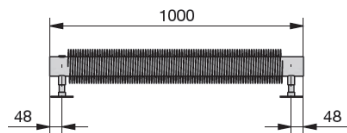

Golden Sand 0258 mat	190	2000	797	Na zamówienie	7687.50 zł	5227.50 zł	7687.50 zł
Yellow Grey RAL7034 mat	190	2000	797	Na zamówienie	7687.50 zł	5227.50 zł	7687.50 zł
Pearl Beige RAL1035 mat	190	2000	797	Na zamówienie	7687.50 zł	5227.50 zł	7687.50 zł
Concrete Grey 0265 mat	190	2000	797	Na zamówienie	7687.50 zł	5227.50 zł	7687.50 zł
Beige grey 0267 mat	190	2000	797	Na zamówienie	7687.50 zł	5227.50 zł	7687.50 zł
Bronze 0276 mat	190	2000	797	Na zamówienie	7687.50 zł	5227.50 zł	7687.50 zł
dark brown 0270 mat	190	2000	797	Na zamówienie	7687.50 zł	5227.50 zł	7687.50 zł
Umbra Grey RAL7022 mat	190	2000	797	Na zamówienie	7687.50 zł	5227.50 zł	7687.50 zł
Pastel Green RAL6019 mat	190	2000	797	Na zamówienie	7687.50 zł	5227.50 zł	7687.50 zł
Reseda Green RAL6011 mat	190	2000	797	Na zamówienie	7687.50 zł	5227.50 zł	7687.50 zł
Cement grey RAL7033 mat	190	2000	797	Na zamówienie	7687.50 zł	5227.50 zł	7687.50 zł
Olive green RAL6003 mat	190	2000	797	Na zamówienie	7687.50 zł	5227.50 zł	7687.50 zł
Terracotta faded 0299 mat	190	2000	797	Na zamówienie	7687.50 zł	5227.50 zł	7687.50 zł
Terracotta 0292 mat	190	2000	797	Na zamówienie	7687.50 zł	5227.50 zł	7687.50 zł
Light grey 0262 mat	190	2000	797	Na zamówienie	7687.50 zł	5227.50 zł	7687.50 zł
Light jeans 0264 mat	190	2000	797	Na zamówienie	7687.50 zł	5227.50 zł	7687.50 zł
Telegrey 2 RAL7046 mat	190	2000	797	Na zamówienie	7687.50 zł	5227.50 zł	7687.50 zł
Blue grey RAL7031 mat	190	2000	797	Na zamówienie	7687.50 zł	5227.50 zł	7687.50 zł
Pastel blue RAL5024 mat	190	2000	797	Na zamówienie	7687.50 zł	5227.50 zł	7687.50 zł
Pigeon blue RAL5014 mat	190	2000	797	Na zamówienie	7687.50 zł	5227.50 zł	7687.50 zł
Gentian blue RAL5010 mat	190	2000	797	Na zamówienie	7687.50 zł	5227.50 zł	7687.50 zł
Sapphire blue RAL5003 mat	190	2000	797	Na zamówienie	7687.50 zł	5227.50 zł	7687.50 zł
Blue night 0289 mat	190	2000	797	Na zamówienie	7687.50 zł	5227.50 zł	7687.50 zł
chrome	190	1000	346	Na zamówienie	4920.00 zł	3345.60 zł	4920.00 zł
chrome	190	1500	513	Na zamówienie	5988.87 zł	4072.43 zł	5988.87 zł
chrome	190	2000	706	Na zamówienie	7364.01 zł	5007.53 zł	7364.01 zł

Wymiary

H = wysokość

L = długość

Wymiary podane w mm