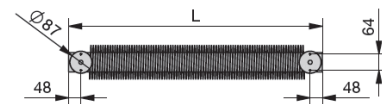

Golden Sand 0258 mat	190	2000	797	Na zamówienie	7687.50 zł	5227.50 zł	7687.50 zł
Yellow Grey RAL7034 mat	190	2000	797	Na zamówienie	7687.50 zł	5227.50 zł	7687.50 zł
Pearl Beige RAL1035 mat	190	2000	797	Na zamówienie	7687.50 zł	5227.50 zł	7687.50 zł
Concrete Grey 0265 mat	190	2000	797	Na zamówienie	7687.50 zł	5227.50 zł	7687.50 zł
Beige grey 0267 mat	190	2000	797	Na zamówienie	7687.50 zł	5227.50 zł	7687.50 zł
Bronze 0276 mat	190	2000	797	Na zamówienie	7687.50 zł	5227.50 zł	7687.50 zł
dark brown 0270 mat	190	2000	797	Na zamówienie	7687.50 zł	5227.50 zł	7687.50 zł
Umbra Grey RAL7022 mat	190	2000	797	Na zamówienie	7687.50 zł	5227.50 zł	7687.50 zł
Pastel Green RAL6019 mat	190	2000	797	Na zamówienie	7687.50 zł	5227.50 zł	7687.50 zł
Reseda Green RAL6011 mat	190	2000	797	Na zamówienie	7687.50 zł	5227.50 zł	7687.50 zł
Cement grey RAL7033 mat	190	2000	797	Na zamówienie	7687.50 zł	5227.50 zł	7687.50 zł
Olive green RAL6003 mat	190	2000	797	Na zamówienie	7687.50 zł	5227.50 zł	7687.50 zł
Terracotta faded 0299 mat	190	2000	797	Na zamówienie	7687.50 zł	5227.50 zł	7687.50 zł
Terracotta 0292 mat	190	2000	797	Na zamówienie	7687.50 zł	5227.50 zł	7687.50 zł
Light grey 0262 mat	190	2000	797	Na zamówienie	7687.50 zł	5227.50 zł	7687.50 zł
Light jeans 0264 mat	190	2000	797	Na zamówienie	7687.50 zł	5227.50 zł	7687.50 zł
Telegrey 2 RAL7046 mat	190	2000	797	Na zamówienie	7687.50 zł	5227.50 zł	7687.50 zł
Blue grey RAL7031 mat	190	2000	797	Na zamówienie	7687.50 zł	5227.50 zł	7687.50 zł
Pastel blue RAL5024 mat	190	2000	797	Na zamówienie	7687.50 zł	5227.50 zł	7687.50 zł
Pigeon blue RAL5014 mat	190	2000	797	Na zamówienie	7687.50 zł	5227.50 zł	7687.50 zł
Gentian blue RAL5010 mat	190	2000	797	Na zamówienie	7687.50 zł	5227.50 zł	7687.50 zł
Sapphire blue RAL5003 mat	190	2000	797	Na zamówienie	7687.50 zł	5227.50 zł	7687.50 zł
Blue night 0289 mat	190	2000	797	Na zamówienie	7687.50 zł	5227.50 zł	7687.50 zł
chrome	190	1000	346	Na zamówienie	4920.00 zł	3345.60 zł	4920.00 zł
chrome	190	1500	513	Na zamówienie	5988.87 zł	4072.43 zł	5988.87 zł
chrome	190	2000	706	Na zamówienie	7364.01 zł	5007.53 zł	7364.01 zł

Wymiary

H = wysokość

L = długość

Wymiary podane w mm