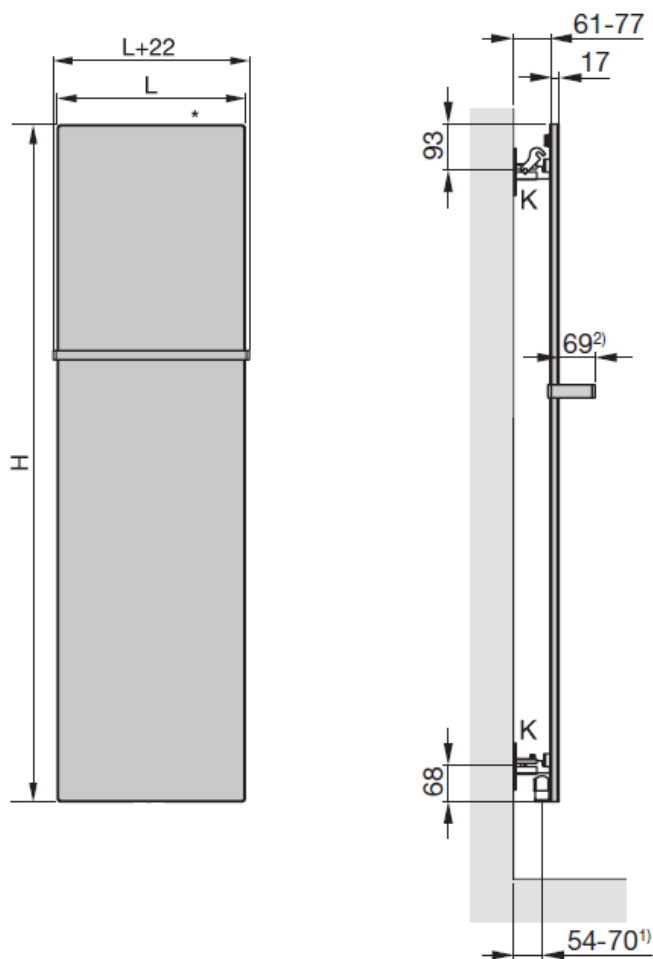

H = wysokość
 L = długość
 * = odpowietrznik 1/2"

Wymiary w mm

Zapraszamy do odwiedzenia naszej [galerii](#).

Masz problem z doбором mocy grzejnika lub rodzajem podłączenia? Nie wiesz jak zamówić interesujący Cię grzejnik?