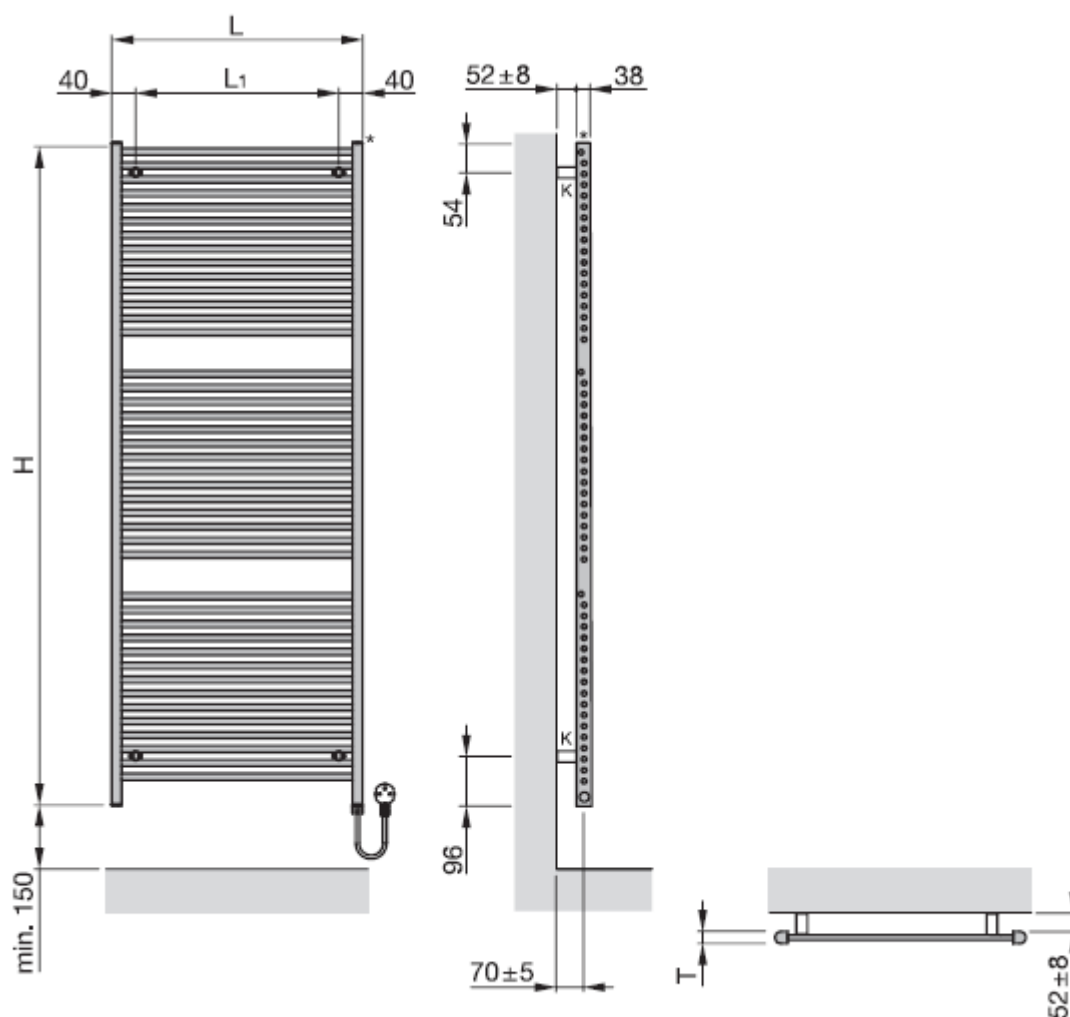

Zapraszamy do odwiedzenia naszej [galerii](#).

Masz problem z doborem mocy grzejnika lub rodzajem podłączenia? Nie wiesz jak zamówić interesujący Cię grzejnik?

Pisz lub dzwoń - chętnie pomożemy!

Grzejnik produkowany pod zamówienie Klienta.