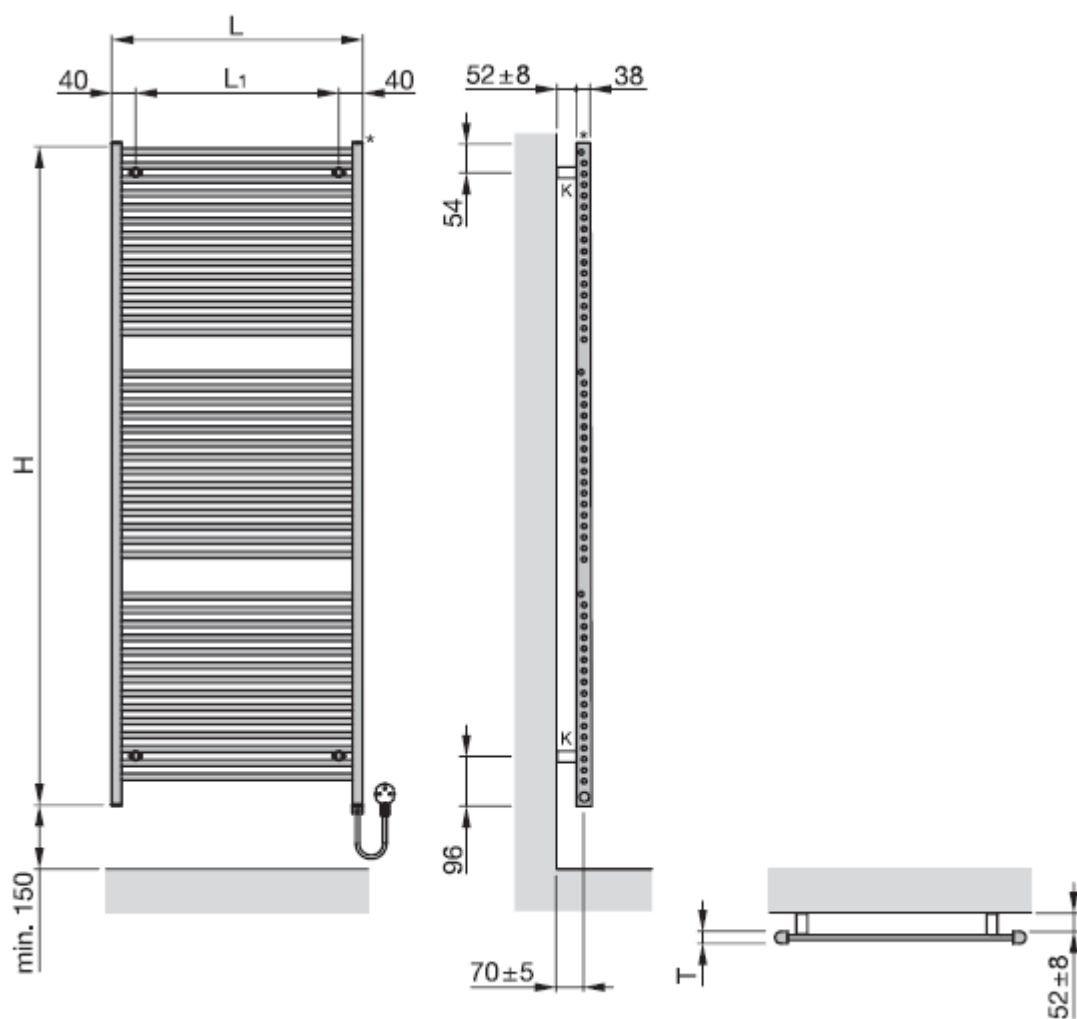

Zapraszamy do odwiedzenia naszej [galerii](#).

Masz problem z doborem mocy grzejnika lub rodzajem podłączenia? Nie wiesz jak zamówić interesujący Cię grzejnik?

Pisz lub dzwoń - chętnie pomożemy!

Grzejnik produkowany pod zamówienie Klienta.