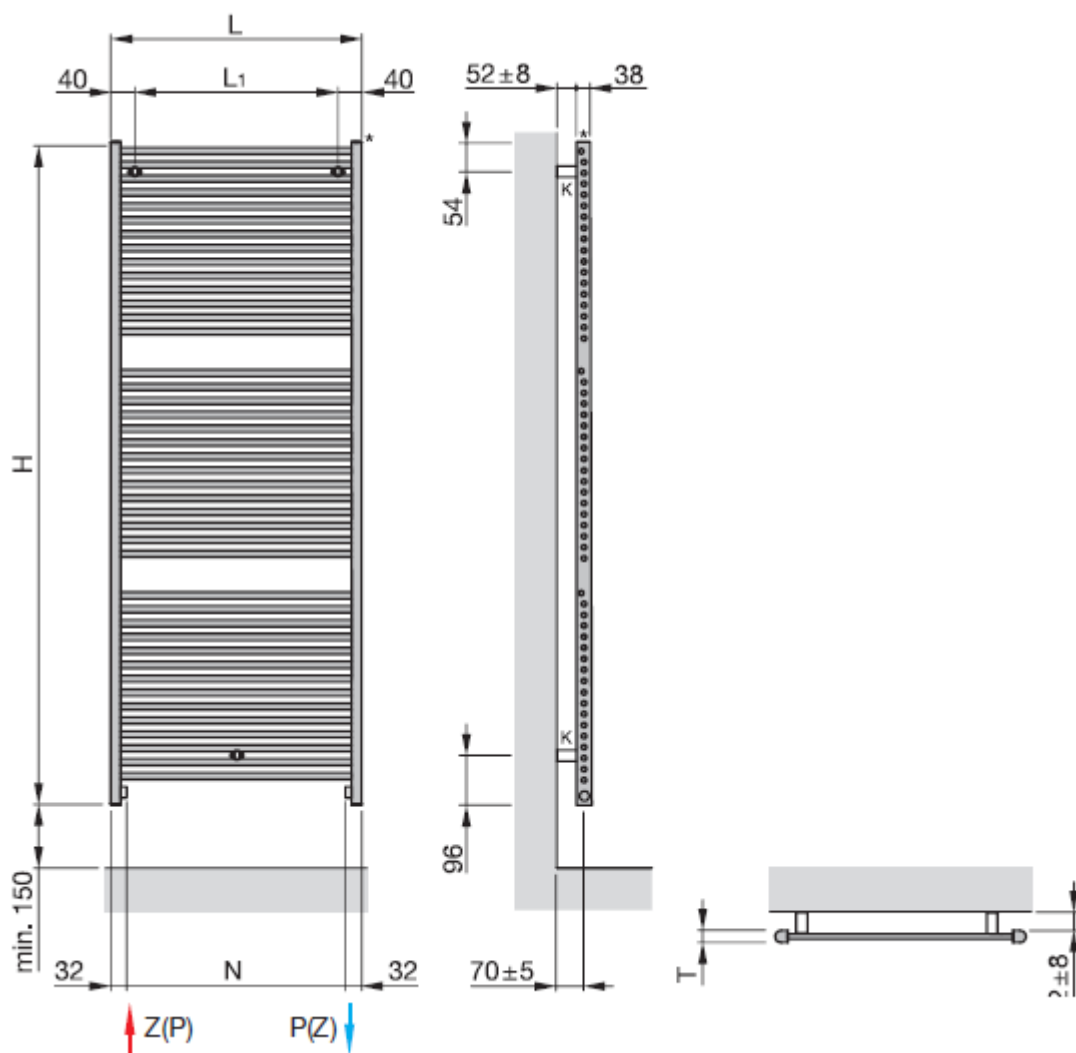

## Grzejnik Zehnder Fain

Grzejnik łazienkowy Zehnder Fain zbudowany jest z cienkich profili o średnicy 12mm kolektorów pionowych w kształcie litery D 18x38mm. Podłączany od dołu w kolektorach pionowych z możliwością podłączenia grzałki poprzez trójnik. Lakierowany proszkowo w kolorze standardowym (białym RAL 9016), w kolorach z palety Zehnder oraz chromie.

Zakres dostawy:

- grzejnik Fain w kolorze do wyboru - kolor standardowy biały RAL9016, pozostałe kolory za dopłatą.
- podstawowy zestaw montażowy w kolorze grzejnika
- odpowietrznik 1/4"
- podłączenie standardowe w kolektorach pionowych (2x 1/2") - możliwość podłączenia grzałki poprzez trójnik.

Zawory wraz z termostatem należy zakupić osobno.

$H$  = wysokość

$L$  = długość

$N$  = rozstaw złącz (zas./powr.)

(dla zestawu zaworowego typu D, rozstaw  $N = L - 144$ )

Wymiary podane w mm

Ciśnienie robocze max. 10 bar