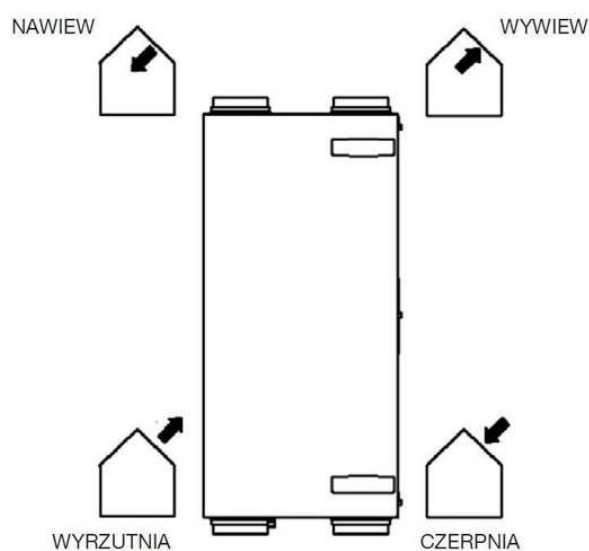

Warianty

WERSJA JEDNOSTKI	WYSYŁKA	CENA	CENA Z 30NI PRZED PROM.
lewa	Na zamówienie	12410.70 zł 8439.28 zł	12410.70 zł
prawa	Na zamówienie	12410.70 zł 8439.28 zł	12410.70 zł

Dane techniczne

Opis	Specyfikacja
Wymiennik ciepła: Wentylatory:	Tworzywo sztuczne Wentylatory EC z silnikami prądu stałego
Filtry	Powietrze wywiewane: G4 Powietrze czerpane: G4 (opcja F7)
Przyłącze kondensatu:	DN 20
Króćce przyłączeniowe:	4 x DN 125 (lub DN150 / DN 160)
Przyłącze elektryczne: Zakres temperatur montażu:	230V, 50 Hz 7°C do 40°C
Moc akustyczna (min / max):	Powietrze wywiewane: 30 dB(A) / 57 dB(A)
Odzysk ciepła:	Powietrze nawiewane: 36 dB(A) / 73 dB(A) do 95%
Strumień objętości:	maksymalnie 255 m³/h minimalnie 50 m³/h
Pobór mocy:	maksymalnie 143 W minimalnie 9 W
Wymiary:	Wysokość: 1108 mm (całkowita 1200) Szerokość: 535 mm (całkowita 545) Głębokość: 315 mm (całkowita 324)
Waga urządzenia:	30 kg

Wersje

ComfoAir 200 Luxe VV – wersja LEWA