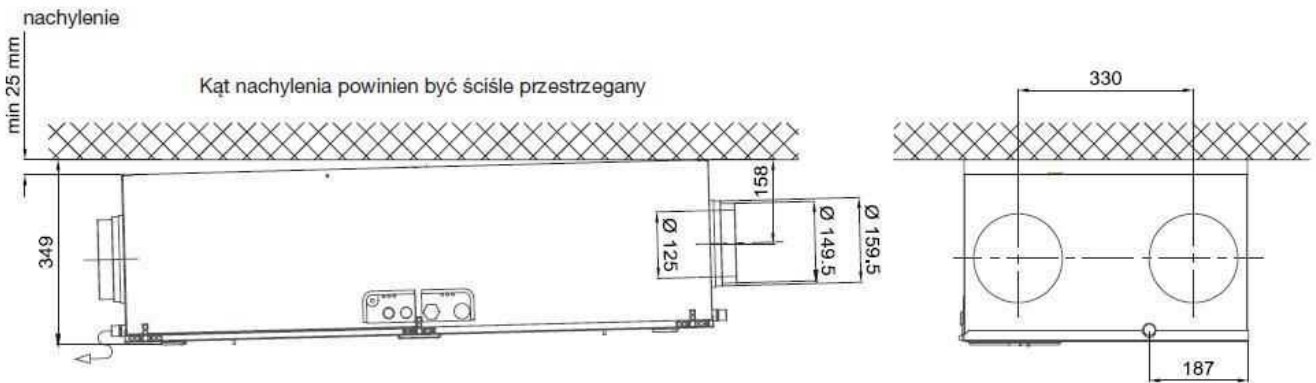

## Dane techniczne

Opis	Specyfikacja
Wymiennik ciepła: Wentylatory:	Tworzywo sztuczne Wentylatory EC z silnikami prądu stałego
Filtry	Powietrze wywiewane: G4 Powietrze czerpane: G4 (opcja F7)
Przyłącze kondensatu:	DN 20
Króćce przyłączeniowe:	4 x DN 125 (lub DN150 / DN 160)
Przyłącze elektryczne: Zakres temperatur montażu:	230V, 50 Hz 7°C do 40°C
Moc akustyczna (min / max):	Powietrze wywiewane: 30 dB(A) / 57 dB(A)
Odzysk ciepła:	Powietrze nawiewane: 36 dB(A) / 73 dB(A) do 95%
Strumień objętości:	maksymalnie 255 m <sup>3</sup> /h minimalnie 50 m <sup>3</sup> /h
Pobór mocy:	maksymalnie 143 W minimalnie 9 W
Wymiary:	Wysokość: 1108 mm (całkowita 1200) Szerokość: 535 mm (całkowita 545) Głębokość: 315 mm (całkowita 324)
Waga urządzenia:	30 kg

# Wymiary