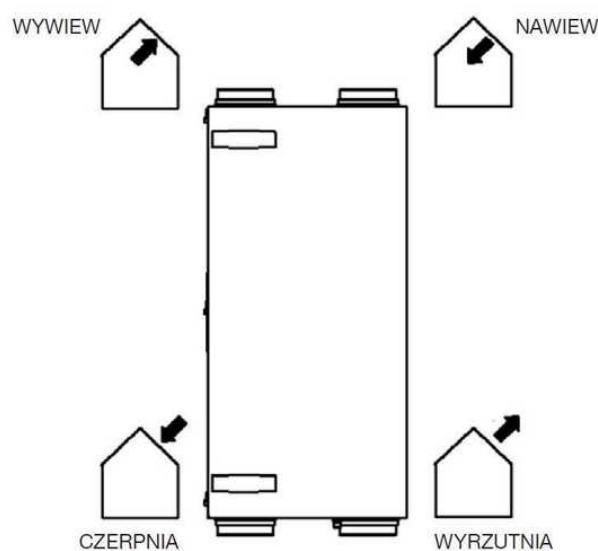

ComfoAir 200 Luxe VV – wersja PRAWA