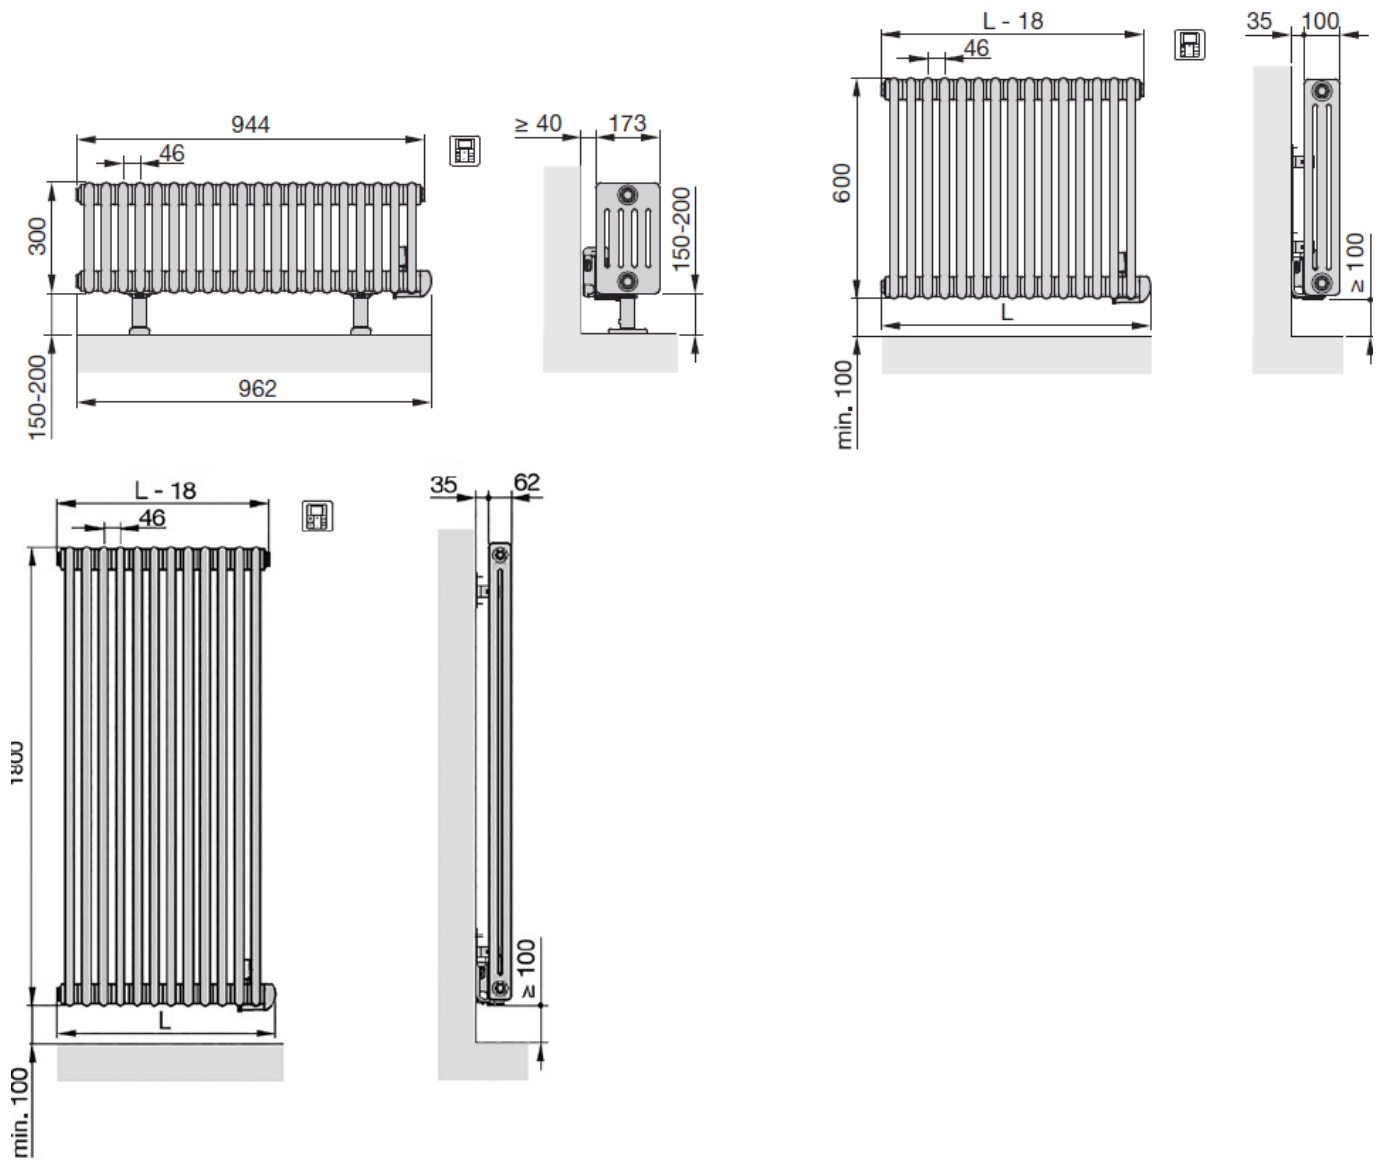

Alternatywne zawiesia lub konsole wolnostojące w zakładce "pliki do pobrania".

Zapraszamy do odwiedzenia naszej [galerii](#).

Masz problem z doбором mocy grzejnika lub rodzajem podłączenia? Nie wiesz jak zamówić interesujący Cię grzejnik?

Pisz lub dzwoń - chętnie pomożemy!

Grzejnik produkowany pod zamówienie Klienta.