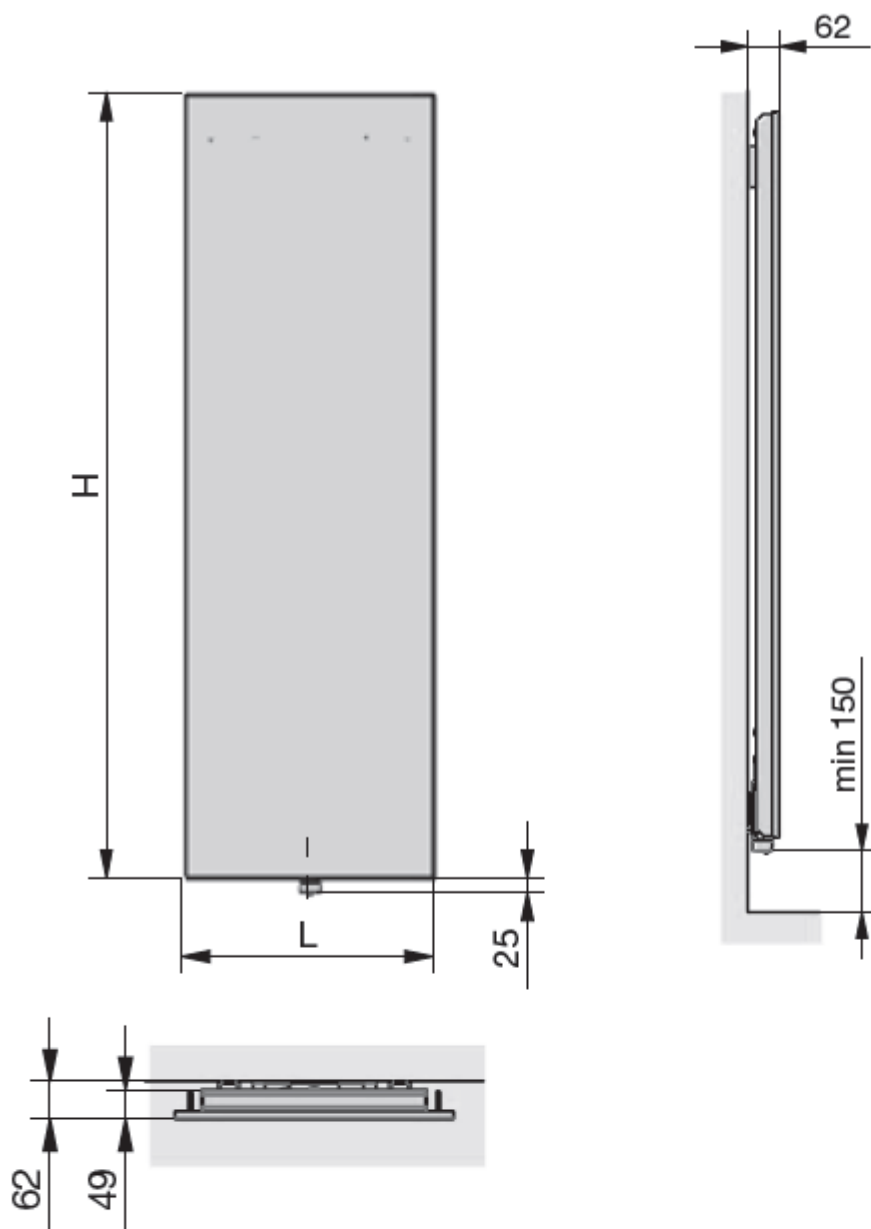

Wyprowadzenie kabla elementu grzejnego znajduje się za grzejnikiem, na wysokości 300mm od dolnej krawędzi grzejnika.

Zapraszamy do odwiedzenia naszej [galerii](#).

Masz problem z doбором mocy grzejnika lub rodzajem podłączenia? Nie wiesz jak zamówić interesujący Cię grzejnik?