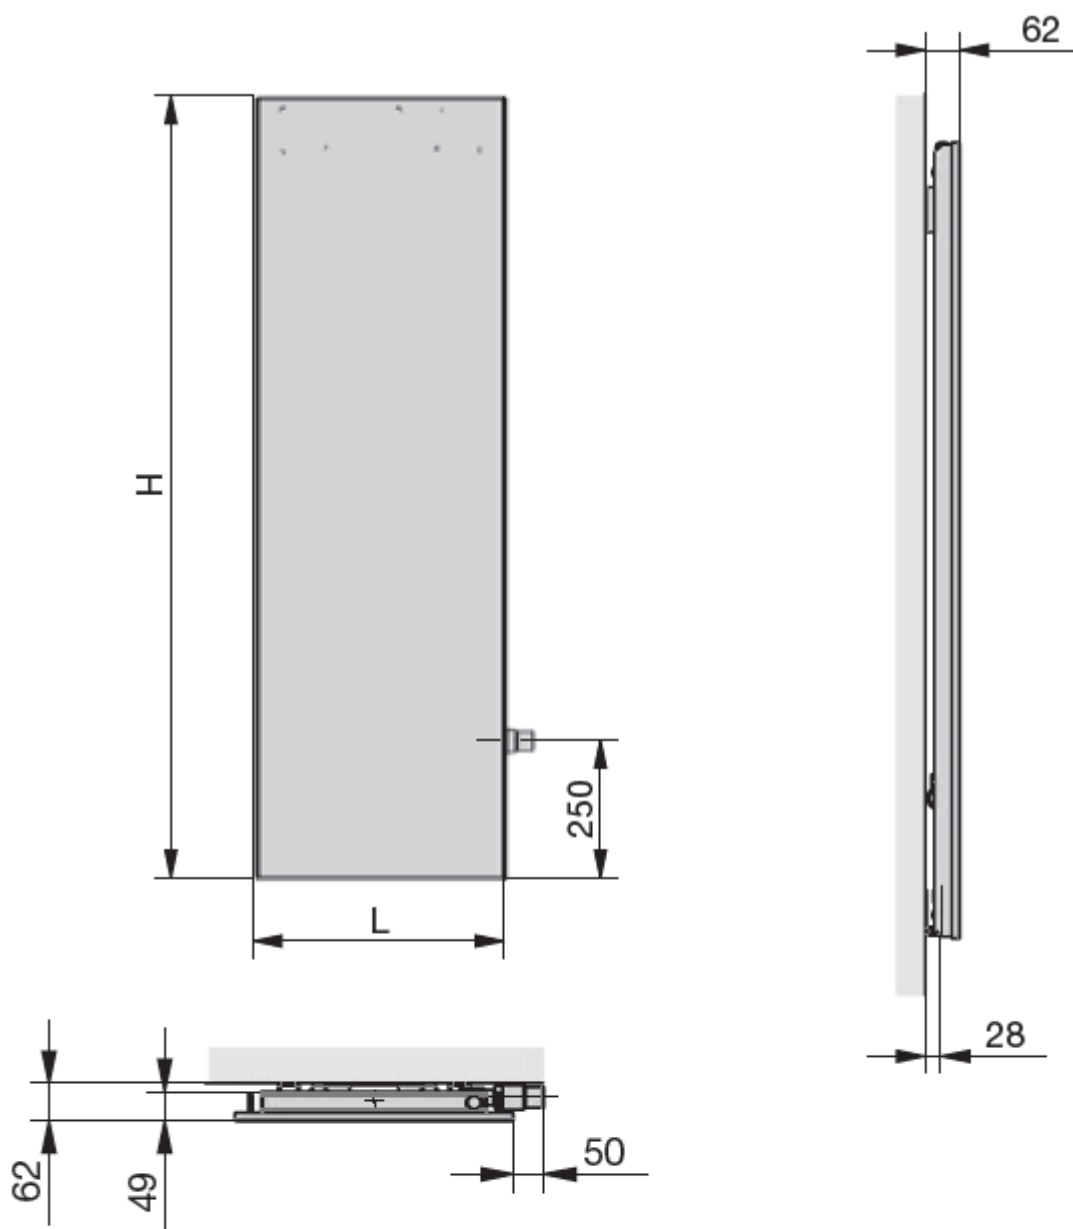

W przypadku zintegrowanego zaworu, przyłącza znajdują się za grzejnikiem, na wysokości 600 mm od dolnej krawędzi grzejnika.

Ciśnienie robocze max. 4,6 bar
Temperatura robocza max. 80°C

Moc normatywna zgodnie z EN 442 (75/65/20°C)