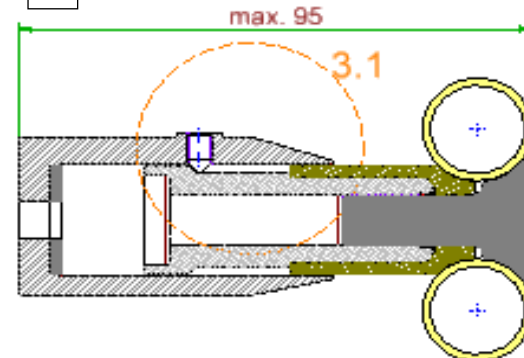

Zehnder Yucca

Instrukcja montażu - konsole

Chroń powierzchnię!

1

2 Nm

2

min. 80

4

4.1

3

max. 95

4.1

H	DMP	L
908	720	500 / 600 / 800
1340	1152	
1772	1584	

H	DMP	L
882	694	378 / 478 / 578
1304	1116	
1736	1548	