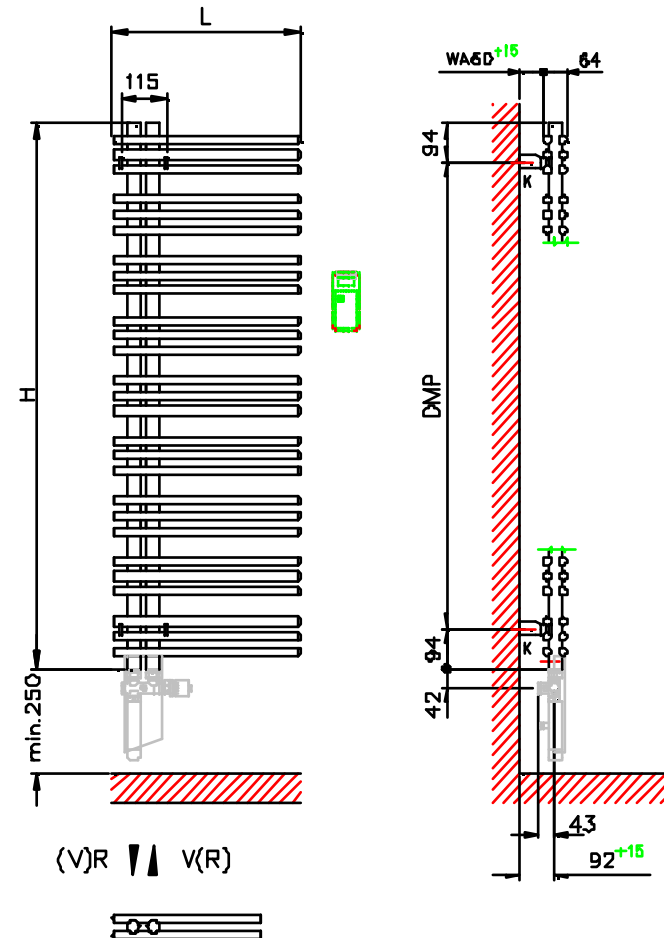

Zehnder Yucca

Instrukcja montażu - konsole

Chroń powierzchnię!

1

2 Nm

2

min. 80

4

4.1

3

max. 95

4.1

H	DMP	L
908	720	500 / 600 / 800
1340	1152	
1772	1584	

H	DMP	L
882	694	378 / 478 / 578
1304	1116	
1736	1548	