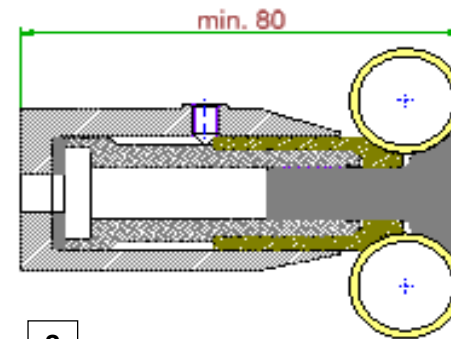

Zehnder Yucca

Instrukcja montażu - konsole

Chroń powierzchnię!

1

2 Nm

2

min. 80

4

4.1

3

max. 95

4.1

H	DMP	L
908	720	500 / 600 / 800
1340	1152	
1772	1584	

H	DMP	L
882	694	378 / 478 / 578
1304	1116	
1736	1548	