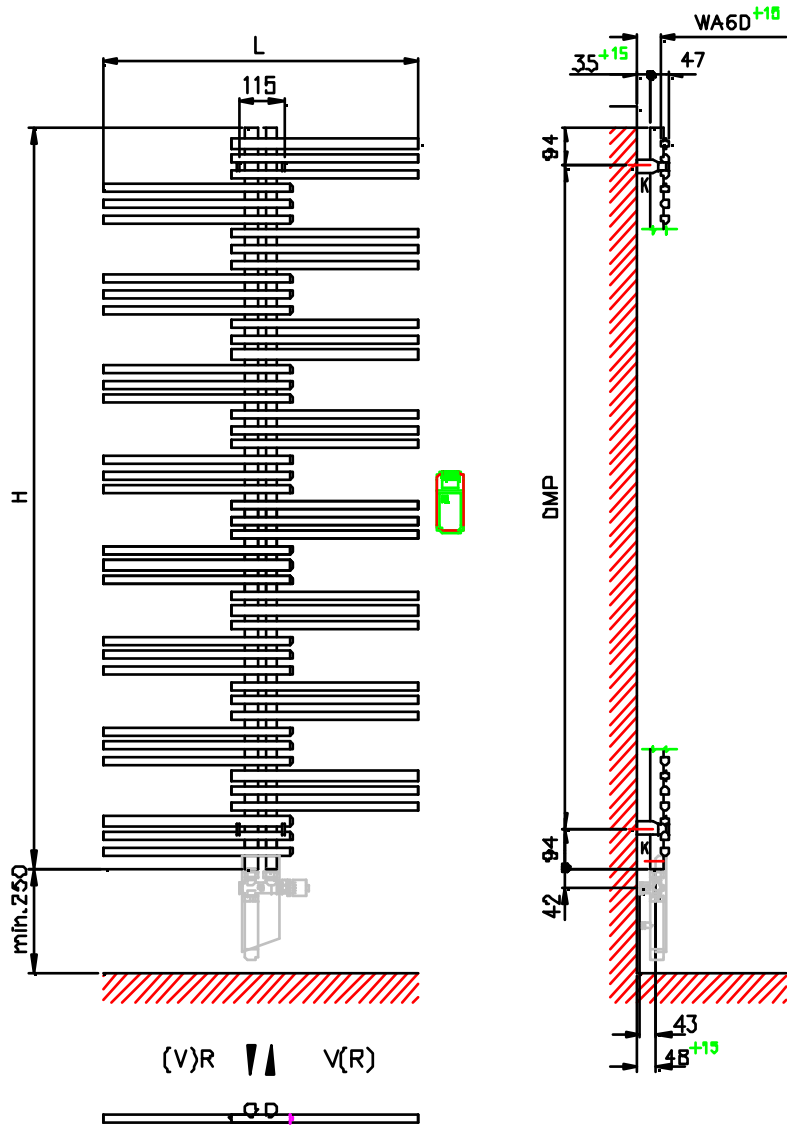

Zehnder Yucca

Instrukcja montażu - konsole

Chroń powierzchnię!

1

2 Nm

2

min. 80

4

4.1

3

max. 95

4.1

H	DMP	L
908	720	500 / 600 / 800
1340	1152	
1772	1584	

H	DMP	L
882	694	378 / 478 / 578
1304	1116	
1736	1548	