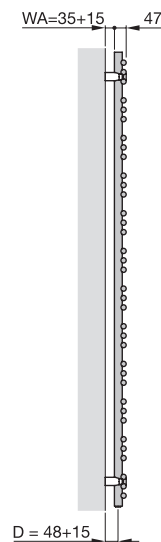

Przeгляд modeli

Widok z przodu
YS(*)-090

Widok z przodu
YS(*)-130

Widok z przodu
YS(*)-180

Widok z boku
YS-180

Wersja lakierowana

Model	H	HT	L	Moc elektr.
	mm	mm	mm	W
Wersja jednowarstwowa				
YSE-090-50/UD	908	1048	500	300
YSE-130-50/UD	1340	1480	500	300
YSE-180-50/UD	1772	1912	500	600
YSE-130-60/UD	1340	1480	600	300
YSE-180-60/UD	1772	1912	600	600
YSE-130-80/UD	1340	1480	800	600
YSE-180-80/UD	1772	1912	800	600

H = wysokość, L = długość

HT = wysokość całkowita wraz z grzałką elektryczną

Wersja chromowana

Model	H	HT	L	Moc elektr.
	mm	mm	mm	W
Wersja jednowarstwowa				
YSEC-090-50/UD	908	1048	500	300
YSEC-130-50/UD	1340	1480	500	300
YSEC-180-50/UD	1772	1912	500	300
YSEC-130-60/UD	1340	1480	600	300
YSEC-180-60/UD	1772	1912	600	300
YSEC-130-80/UD	1340	1480	800	300
YSEC-180-80/UD	1772	1912	800	600

H = wysokość, L = długość

HT = wysokość całkowita wraz z grzałką elektryczną