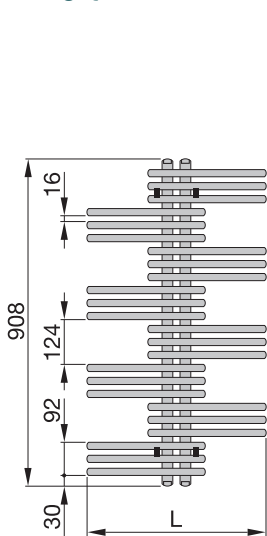

Zehnder Yucca

Zasilanie elektryczne

Karta katalogowa

always the best climate

Zehnder Yucca, oryginał w „formie palmy”. Symetryczny, otwarty układ okrągłych rur nadaje się idealnie do wieszania ręczników, płaszczy kąpielowych i innej odzieży. Grzejnik wyróżnia niewielka głębokość zabudowy i filigranowy wygląd. Dostępny w niemal wszystkich kolorach i powierzchniach z karty Zehnder.

Zalety

- Dzięki niewielkiej głębokości zabudowy nadaje się również do wąskich pomieszczeń
- Specjalna szczotka z włosia naturalnego umożliwia łatwe czyszczenie
- Duże odległości między rurkami pozwalają na wygodne zawieszanie ręczników
- Bezpieczeństwo dzięki zaokrąglonym krawędziom
- Otwarty z jednej strony układ rur umożliwia wygodne wieszanie ręczników z boku
- Dla wszystkich wymagań wydajnościowych istnieje właściwe rozwiązanie ze względu na dostępność w wersji jedno- lub dwuwarstwowej
- Lekkie i filigranowe wzornictwo zwiększa walory estetyczne

Przeгляд modeli

Widok z przodu
YS(*)-090

Widok z przodu
YS(*)-130

Widok z przodu
YS(*)-180

Widok z boku
YS-180

Wersja lakierowana

Model	H	HT	L	Moc elektr.
	mm	mm	mm	W
Wersja jednowarstwowa				
YSE-090-50/UD	908	1048	500	300
YSE-130-50/UD	1340	1480	500	300
YSE-180-50/UD	1772	1912	500	600
YSE-130-60/UD	1340	1480	600	300
YSE-180-60/UD	1772	1912	600	600
YSE-130-80/UD	1340	1480	800	600
YSE-180-80/UD	1772	1912	800	600

H = wysokość, L = długość

HT = wysokość całkowita wraz z grzałką elektryczną

Wersja chromowana

Model	H	HT	L	Moc elektr.
	mm	mm	mm	W
Wersja jednowarstwowa				
YSEC-090-50/UD	908	1048	500	300
YSEC-130-50/UD	1340	1480	500	300
YSEC-180-50/UD	1772	1912	500	300
YSEC-130-60/UD	1340	1480	600	300
YSEC-180-60/UD	1772	1912	600	300
YSEC-130-80/UD	1340	1480	800	300
YSEC-180-80/UD	1772	1912	800	600