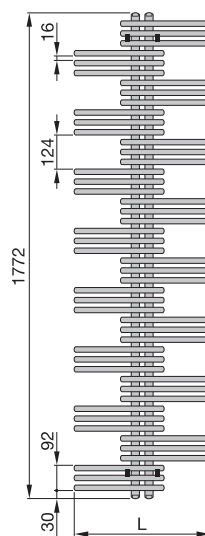

Przeгляд modeli

Widok z przodu
YS(*)-090

Widok z przodu
YS(*)-130

Widok z przodu
YS(*)-180

Widok z boku
YS-180

Wersja lakierowana

Model	H	HT	L	Moc elektr.
	mm	mm	mm	W
Wersja jednowarstwowa				
YSE-090-50/UD	908	1048	500	300
YSE-130-50/UD	1340	1480	500	300
YSE-180-50/UD	1772	1912	500	600
YSE-130-60/UD	1340	1480	600	300
YSE-180-60/UD	1772	1912	600	600
YSE-130-80/UD	1340	1480	800	600
YSE-180-80/UD	1772	1912	800	600

H = wysokość, L = długość

HT = wysokość całkowita wraz z grzałką elektryczną

Wersja chromowana

Model	H	HT	L	Moc elektr.
	mm	mm	mm	W
Wersja jednowarstwowa				
YSEC-090-50/UD	908	1048	500	300
YSEC-130-50/UD	1340	1480	500	300
YSEC-180-50/UD	1772	1912	500	300
YSEC-130-60/UD	1340	1480	600	300
YSEC-180-60/UD	1772	1912	600	300
YSEC-130-80/UD	1340	1480	800	300
YSEC-180-80/UD	1772	1912	800	600

H = wysokość, L = długość

HT = wysokość całkowita wraz z grzałką elektryczną