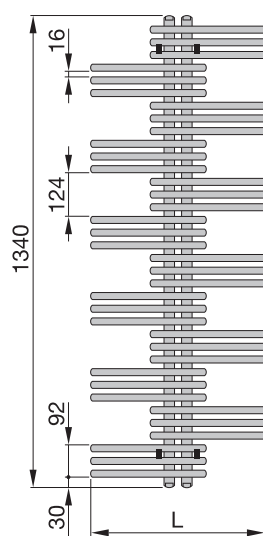

Zalety

- Dzięki niewielkiej głębokości zabudowy nadaje się również do wąskich pomieszczeń
- Specjalna szczotka z włosia naturalnego umożliwia łatwe czyszczenie
- Duże odległości między rurkami pozwalają na wygodne zawieszanie ręczników
- Bezpieczeństwo dzięki zaokrąglonym krawędziom
- Otwarty z jednej strony układ rur umożliwia wygodne wieszanie ręczników z boku
- Dla wszystkich wymagań wydajnościowych istnieje właściwe rozwiązanie ze względu na dostępność w wersji jedno- lub dwuwarstwowej
- Lekkie i filigranowe wzornictwo zwiększa walory estetyczne

Przeгляд modeli

Widok z przodu
YS(*)-090

Widok z przodu
YS(*)-130

Widok z przodu
YS(*)-180

Widok z boku
YS-180

Wersja lakierowana

Model	H	HT	L	Moc elektr.
	mm	mm	mm	W
Wersja jednowarstwowa				
YSE-090-50/UD	908	1048	500	300
YSE-130-50/UD	1340	1480	500	300
YSE-180-50/UD	1772	1912	500	600
YSE-130-60/UD	1340	1480	600	300
YSE-180-60/UD	1772	1912	600	600
YSE-130-80/UD	1340	1480	800	600
YSE-180-80/UD	1772	1912	800	600

H = wysokość, L = długość

HT = wysokość całkowita wraz z grzałką elektryczną

Wersja chromowana

Model	H	HT	L	Moc elektr.
	mm	mm	mm	W
Wersja jednowarstwowa				
YSEC-090-50/UD	908	1048	500	300
YSEC-130-50/UD	1340	1480	500	300
YSEC-180-50/UD	1772	1912	500	300
YSEC-130-60/UD	1340	1480	600	300
YSEC-180-60/UD	1772	1912	600	300
YSEC-130-80/UD	1340	1480	800	300
YSEC-180-80/UD	1772	1912	800	600

H = wysokość, L = długość

HT = wysokość całkowita wraz z grzałką elektryczną