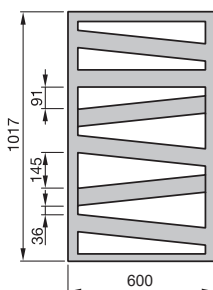

Przegląd modeli

Widok z przodu
RB(C)-100-500

Widok z przodu
RB(C)-130-500

Widok z przodu
RB(C)-160-500

Widok z przodu
RB(C)-180-500

Widok z przodu
RB(C)-100-600

Widok z przodu
RB(C)-130-600

Widok z przodu
RB(C)-170-600

Widok z przodu
RB(C)-190-600

Wersja chromowana

Model	H	HT	L	Moc elektr.
	mm	mm	mm	W
RKC-130-050/GD	1266	1291	500	300
RKC-160-050/GD	1567	1592	500	300
RKC-130-060/GD	1340	1365	600	300
RKC-170-060/GD	1661	1686	600	300

H = wysokość, L = długość, T = głębokość
HT = wysokość całkowita wraz z grzałką elektryczną

Wersja lakierowana

Model	HT	L	Moc elektr.
	mm	mm	W
RK-130-050/GD	1291	500	500
RK-160-050/GD	1592	500	600
RK-180-050/GD	1848	500	750
RK-130-060/GD	1365	600	600
RK-170-060/GD	1848	600	750

H = wysokość, L = długość, T = głębokość

HT = wysokość całkowita wraz z grzałką elektryczną

Warianty produktu i przyłączy