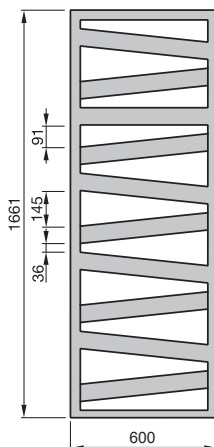

Przegląd modeli

Widok z przodu
RB(C)-100-500

Widok z przodu
RB(C)-130-500

Widok z przodu
RB(C)-160-500

Widok z przodu
RB(C)-180-500

Widok z przodu
RB(C)-100-600

Widok z przodu
RB(C)-130-600

Widok z przodu
RB(C)-170-600

Widok z przodu
RB(C)-190-600

Wersja chromowana

Model	H	HT	L	Moc elektr.
	mm	mm	mm	W
RKC-130-050/GD	1266	1291	500	300
RKC-160-050/GD	1567	1592	500	300
RKC-130-060/GD	1340	1365	600	300
RKC-170-060/GD	1661	1686	600	300

H = wysokość, L = długość, T = głębokość
HT = wysokość całkowita wraz z grzałką elektryczną

Wersja lakierowana

Model	HT	L	Moc elektr.
	mm	mm	W
RK-130-050/GD	1291	500	500
RK-160-050/GD	1592	500	600
RK-180-050/GD	1848	500	750
RK-130-060/GD	1365	600	600
RK-170-060/GD	1848	600	750

H = wysokość, L = długość, T = głębokość

HT = wysokość całkowita wraz z grzałką elektryczną

Warianty produktu i przyłączy