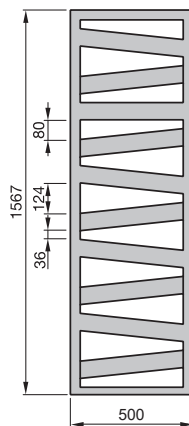

Przegląd modeli

Widok z przodu
RB(C)-100-500

Widok z przodu
RB(C)-130-500

Widok z przodu
RB(C)-160-500

Widok z przodu
RB(C)-180-500

Widok z przodu
RB(C)-100-600

Widok z przodu
RB(C)-130-600

Widok z przodu
RB(C)-170-600

Widok z przodu
RB(C)-190-600

Wersja chromowana

Model	H	HT	L	Moc elektr.
	mm	mm	mm	W
RKC-130-050/GD	1266	1291	500	300
RKC-160-050/GD	1567	1592	500	300
RKC-130-060/GD	1340	1365	600	300
RKC-170-060/GD	1661	1686	600	300

H = wysokość, L = długość, T = głębokość
HT = wysokość całkowita wraz z grzałką elektryczną

Wersja lakierowana

Model	HT	L	Moc elektr.
	mm	mm	W
RK-130-050/GD	1291	500	500
RK-160-050/GD	1592	500	600
RK-180-050/GD	1848	500	750
RK-130-060/GD	1365	600	600
RK-170-060/GD	1848	600	750

H = wysokość, L = długość, T = głębokość

HT = wysokość całkowita wraz z grzałką elektryczną

Warianty produktu i przyłączy