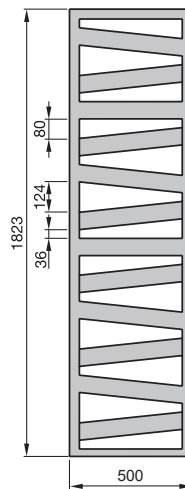

Przegląd modeli

Widok z przodu
RB(C)-100-500

Widok z przodu
RB(C)-130-500

Widok z przodu
RB(C)-160-500

Widok z przodu
RB(C)-180-500

Widok z przodu
RB(C)-100-600

Widok z przodu
RB(C)-130-600

Widok z przodu
RB(C)-170-600

Widok z przodu
RB(C)-190-600

Wersja chromowana

Model	H	HT	L	Moc elektr.
	mm	mm	mm	W
RKC-130-050/GD	1266	1291	500	300
RKC-160-050/GD	1567	1592	500	300
RKC-130-060/GD	1340	1365	600	300
RKC-170-060/GD	1661	1686	600	300

H = wysokość, L = długość, T = głębokość
HT = wysokość całkowita wraz z grzałką elektryczną

Wersja lakierowana

Model	HT	L	Moc elektr.
	mm	mm	W
RK-130-050/GD	1291	500	500
RK-160-050/GD	1592	500	600
RK-180-050/GD	1848	500	750
RK-130-060/GD	1365	600	600
RK-170-060/GD	1848	600	750

H = wysokość, L = długość, T = głębokość

HT = wysokość całkowita wraz z grzałką elektryczną

Warianty produktu i przyłączy