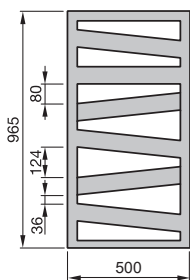

Przegląd modeli

Widok z przodu
RB(C)-100-500

Widok z przodu
RB(C)-130-500

Widok z przodu
RB(C)-160-500

Widok z przodu
RB(C)-180-500

Widok z przodu
RB(C)-100-600

Widok z przodu
RB(C)-130-600

Widok z przodu
RB(C)-170-600

Widok z przodu
RB(C)-190-600

Wersja chromowana

Model	H	HT	L	Moc elektr.
	mm	mm	mm	W
RKC-130-050/GD	1266	1291	500	300
RKC-160-050/GD	1567	1592	500	300
RKC-130-060/GD	1340	1365	600	300
RKC-170-060/GD	1661	1686	600	300

H = wysokość, L = długość, T = głębokość
HT = wysokość całkowita wraz z grzałką elektryczną

Wersja lakierowana

Model	HT	L	Moc elektr.
	mm	mm	W
RK-130-050/GD	1291	500	500
RK-160-050/GD	1592	500	600
RK-180-050/GD	1848	500	750
RK-130-060/GD	1365	600	600
RK-170-060/GD	1848	600	750