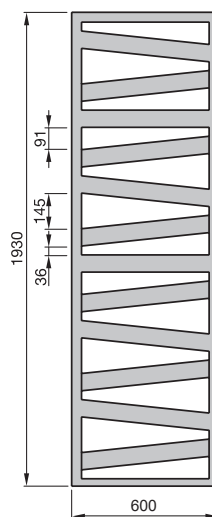

Przegląd modeli

Widok z przodu
RB(C)-100-500

Widok z przodu
RB(C)-130-500

Widok z przodu
RB(C)-160-500

Widok z przodu
RB(C)-180-500

Widok z przodu
RB(C)-100-600

Widok z przodu
RB(C)-130-600

Widok z przodu
RB(C)-170-600

Widok z przodu
RB(C)-190-600

Wersja chromowana

Model	H	HT	L	Moc elektr.
	mm	mm	mm	W
RKC-130-050/GD	1266	1291	500	300
RKC-160-050/GD	1567	1592	500	300
RKC-130-060/GD	1340	1365	600	300
RKC-170-060/GD	1661	1686	600	300

H = wysokość, L = długość, T = głębokość
HT = wysokość całkowita wraz z grzałką elektryczną

Wersja lakierowana

Model	HT	L	Moc elektr.
	mm	mm	W
RK-130-050/GD	1291	500	500
RK-160-050/GD	1592	500	600
RK-180-050/GD	1848	500	750
RK-130-060/GD	1365	600	600
RK-170-060/GD	1848	600	750

H = wysokość, L = długość, T = głębokość

HT = wysokość całkowita wraz z grzałką elektryczną

Warianty produktu i przyłączy