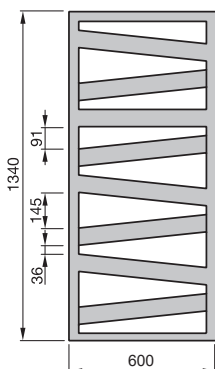

Przegląd modeli

Widok z przodu
RB(C)-100-500

Widok z przodu
RB(C)-130-500

Widok z przodu
RB(C)-160-500

Widok z przodu
RB(C)-180-500

Widok z przodu
RB(C)-100-600

Widok z przodu
RB(C)-130-600

Widok z przodu
RB(C)-170-600

Widok z przodu
RB(C)-190-600

Wersja chromowana

Model	H	HT	L	Moc elektr.
	mm	mm	mm	W
RKC-130-050/GD	1266	1291	500	300
RKC-160-050/GD	1567	1592	500	300
RKC-130-060/GD	1340	1365	600	300
RKC-170-060/GD	1661	1686	600	300

H = wysokość, L = długość, T = głębokość
HT = wysokość całkowita wraz z grzałką elektryczną

Wersja lakierowana

Model	HT	L	Moc elektr.
	mm	mm	W
RK-130-050/GD	1291	500	500
RK-160-050/GD	1592	500	600
RK-180-050/GD	1848	500	750
RK-130-060/GD	1365	600	600
RK-170-060/GD	1848	600	750

H = wysokość, L = długość, T = głębokość

HT = wysokość całkowita wraz z grzałką elektryczną

Warianty produktu i przyłączy