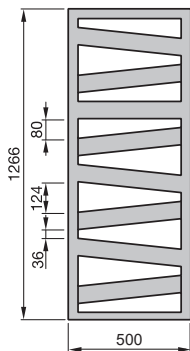

Przegląd modeli

Widok z przodu
RB(C)-100-500

Widok z przodu
RB(C)-130-500

Widok z przodu
RB(C)-160-500

Widok z przodu
RB(C)-180-500

Widok z przodu
RB(C)-100-600

Widok z przodu
RB(C)-130-600

Widok z przodu
RB(C)-170-600

Widok z przodu
RB(C)-190-600

Wersja chromowana

Model	H	HT	L	Moc elektr.
	mm	mm	mm	W
RKC-130-050/GD	1266	1291	500	300
RKC-160-050/GD	1567	1592	500	300
RKC-130-060/GD	1340	1365	600	300
RKC-170-060/GD	1661	1686	600	300

H = wysokość, L = długość, T = głębokość
HT = wysokość całkowita wraz z grzałką elektryczną

Wersja lakierowana

Model	HT	L	Moc elektr.
	mm	mm	W
RK-130-050/GD	1291	500	500
RK-160-050/GD	1592	500	600
RK-180-050/GD	1848	500	750
RK-130-060/GD	1365	600	600
RK-170-060/GD	1848	600	750

H = wysokość, L = długość, T = głębokość

HT = wysokość całkowita wraz z grzałką elektryczną

Warianty produktu i przyłączy