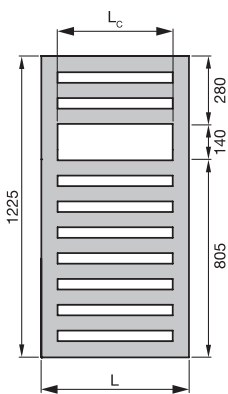

Przeгляд modeli

Widok z przodu,
MET-120
METE/METM

Widok z przodu,
MET-150
METE/METM

Widok z przodu,
MET-180
METE/MEPM

Widok z boku
MET-180
METE/METM

Wersja lakierowana**RACY-S**

Model	H	L	Moc elektr.
	mm	mm	W
Z otworem na ręcznik			
METE-120-050/GD	1225	500	500
METE-150-050/GD	1540	500	600
METE-180-050/GD	1750	500	750
METE-120-060/GD	1225	600	600
METE-150-060/GD	1540	600	750
METE-180-060/GD	1750	600	900

H = wysokość, L = długość

Warianty produktu i przyłączy

Wersja zasilana elektrycznie z urządzeniem sterującym na podczerwień