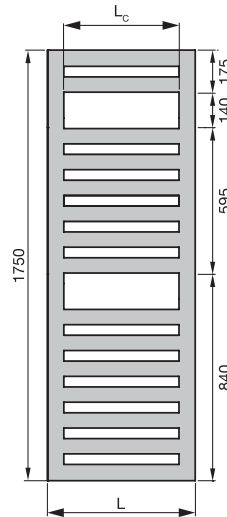

Przeгляд modeli

Widok z przodu,
MET-120
METE/METM

Widok z przodu,
MET-150
METE/METM

Widok z przodu,
MET-180
METE/MEPM

Widok z boku
MET-180
METE/METM

Wersja lakierowana**RACY-S**

Model	H	L	Moc elektr.
	mm	mm	W
Z otworem na ręcznik			
METE-120-050/GD	1225	500	500
METE-150-050/GD	1540	500	600
METE-180-050/GD	1750	500	750
METE-120-060/GD	1225	600	600
METE-150-060/GD	1540	600	750
METE-180-060/GD	1750	600	900

H = wysokość, L = długość

Warianty produktu i przyłączy

Wersja zasilana elektrycznie z urządzeniem sterującym na podczerwień