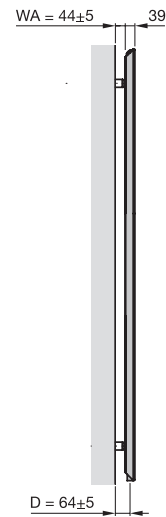

Przeгляд modeli

Widok z przodu,
MET-120
METE/METM

Widok z przodu,
MET-150
METE/METM

Widok z przodu,
MET-180
METE/MEPM

Widok z boku
MET-180
METE/METM

Wersja lakierowana**RACY-S**

Model	H	L	Moc elektr.
	mm	mm	W
Z otworem na ręcznik			
METE-120-050/GD	1225	500	500
METE-150-050/GD	1540	500	600
METE-180-050/GD	1750	500	750
METE-120-060/GD	1225	600	600
METE-150-060/GD	1540	600	750
METE-180-060/GD	1750	600	900

H = wysokość, L = długość

Warianty produktu i przyłączy

Wersja zasilana elektrycznie z urządzeniem sterującym na podczerwień