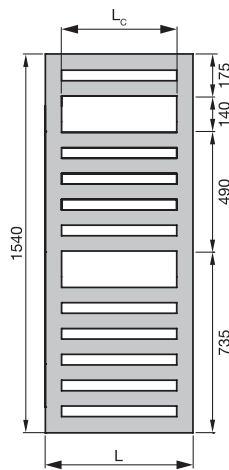

Przeгляд modeli

Widok z przodu,
MET-120
METE/METM

Widok z przodu,
MET-150
METE/METM

Widok z przodu,
MET-180
METE/MEPM

Widok z boku
MET-180
METE/METM

Wersja lakierowana**RACY-S**

Model	H	L	Moc elektr.
	mm	mm	W
Z otworem na ręcznik			
METE-120-050/GD	1225	500	500
METE-150-050/GD	1540	500	600
METE-180-050/GD	1750	500	750
METE-120-060/GD	1225	600	600
METE-150-060/GD	1540	600	750
METE-180-060/GD	1750	600	900

H = wysokość, L = długość

Warianty produktu i przyłączy

Wersja zasilana elektrycznie z urządzeniem sterującym na podczerwień