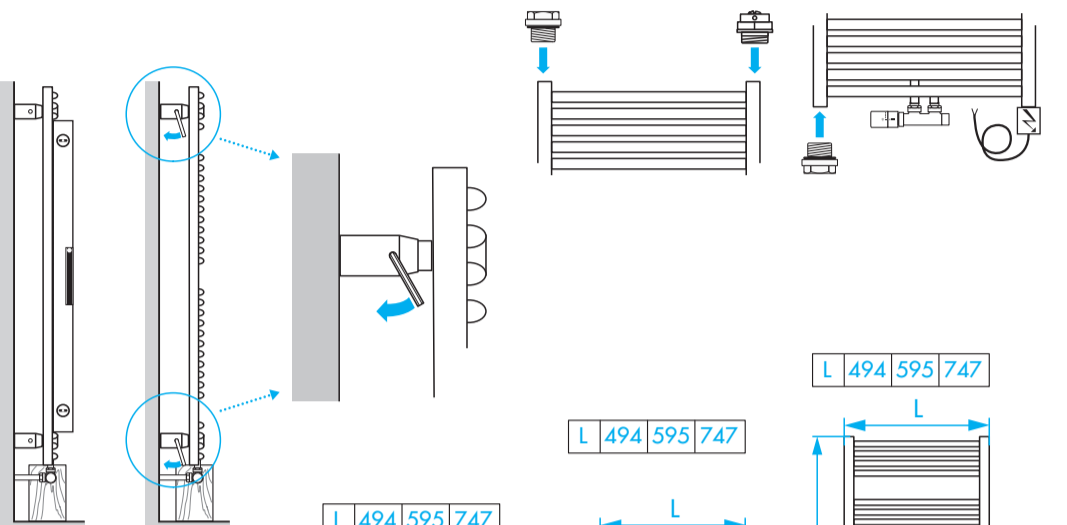

## Instrukcja montażu

---

**TYPE MP51**

© Copyright by PBO 11/17 40004163

L	494	595	747
N	450	551	703

L	494	595	747
N	450	551	703

L	494	595	747
N	450	551	703

L	494	595	747
N	450	551	703

**TYPE MP51-05**

L	494	595	747
N	450	551	703

L	494	595	747
N	450	551	703

L	494	595	747
N	450	551	703

L	494	595	747
N	450	551	703

**TYPE MP51-05E**

**TYPE MP51E**