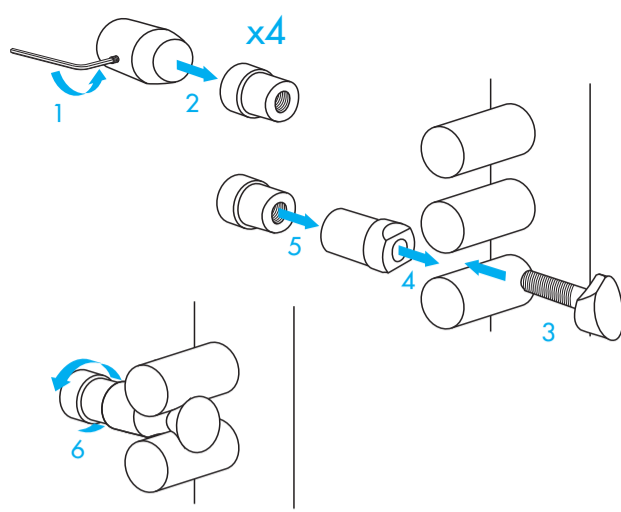

## Zehnder Virando Bow

---

---

## Instrukcja montażu

---

**TYPE MP51**

© Copyright by PBO 11/17 40004163

L	494	595	747
N	450	551	703

L	494	595	747
N	450	551	703

L	494	595	747
N	450	551	703

L	494	595	747
N	450	551	703

**TYPE MP51-05**

L	494	595	747
N	450	551	703

L	494	595	747
N	450	551	703

L	494	595	747
N	450	551	703

L	494	595	747
N	450	551	703

**TYPE MP51-05E**

**TYPE MP51E**