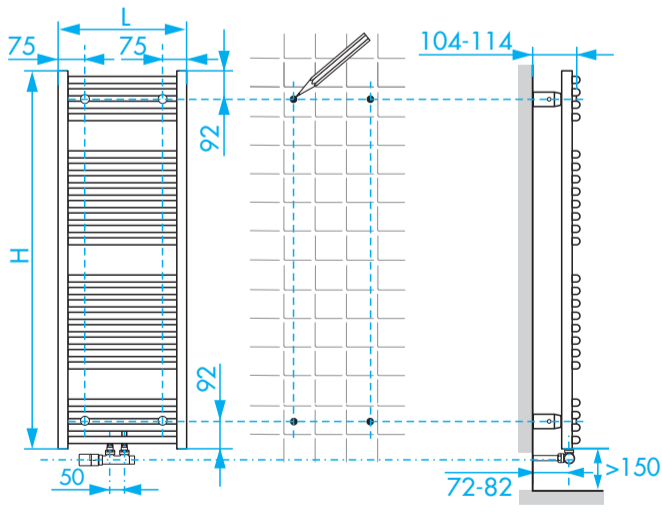

## Instrukcja montażu

---

**TYPE MP51**

© Copyright by PBO 11/17 40004163

L	494	595	747
N	450	551	703

L	494	595	747
N	450	551	703

L	494	595	747
N	450	551	703

L	494	595	747
N	450	551	703

**TYPE MP51-05**

L	494	595	747
N	450	551	703

L	494	595	747
N	450	551	703

L	494	595	747
N	450	551	703

L	494	595	747
N	450	551	703

**TYPE MP51-05E**

**TYPE MP51E**