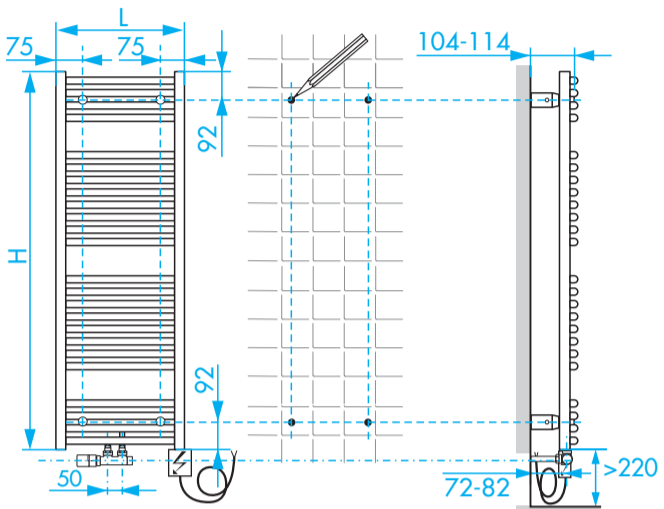

## Instrukcja montażu

---

**TYPE MP51**

© Copyright by PBO 11/17 40004163

L	494	595	747
N	450	551	703

L	494	595	747
N	450	551	703

L	494	595	747
N	450	551	703

L	494	595	747
N	450	551	703

**TYPE MP51-05**

L	494	595	747
N	450	551	703

L	494	595	747
N	450	551	703

L	494	595	747
N	450	551	703

L	494	595	747
N	450	551	703

**TYPE MP51-05E**

**TYPE MP51E**