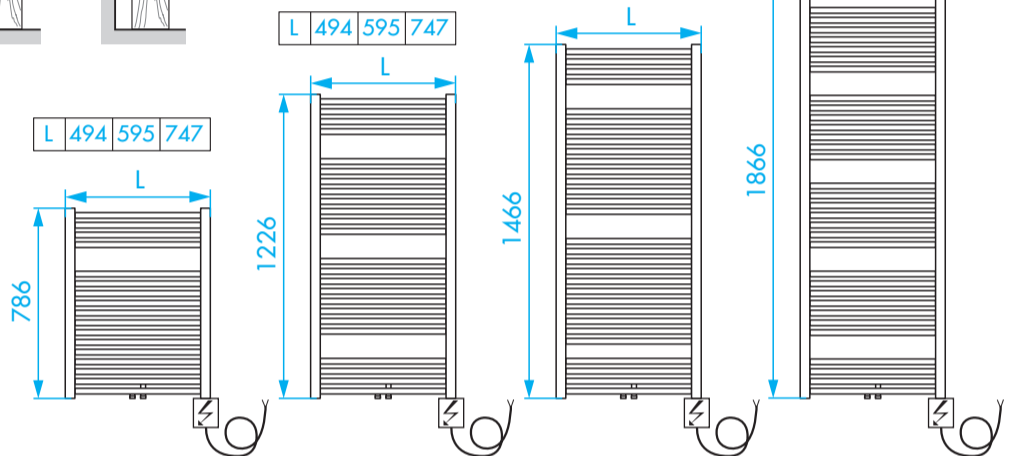

## Instrukcja montażu

---

**TYPE MP51**

© Copyright by PBO 11/17 40004163

L	494	595	747
N	450	551	703

L	494	595	747
N	450	551	703

L	494	595	747
N	450	551	703

L	494	595	747
N	450	551	703

**TYPE MP51-05**

L	494	595	747
N	450	551	703

L	494	595	747
N	450	551	703

L	494	595	747
N	450	551	703

L	494	595	747
N	450	551	703

**TYPE MP51-05E**

**TYPE MP51E**