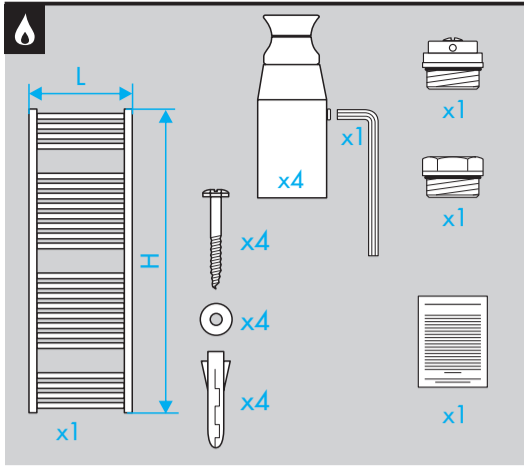

## Zehnder Virando Bow

---

---

## Instrukcja montażu

---

**TYPE MP51**

© Copyright by PBO 11/17 40004163

L	494	595	747
N	450	551	703

L	494	595	747
N	450	551	703

L	494	595	747
N	450	551	703

L	494	595	747
N	450	551	703

**TYPE MP51-05**

L	494	595	747
N	450	551	703

L	494	595	747
N	450	551	703

L	494	595	747
N	450	551	703

L	494	595	747
N	450	551	703

**TYPE MP51-05E**

**TYPE MP51E**