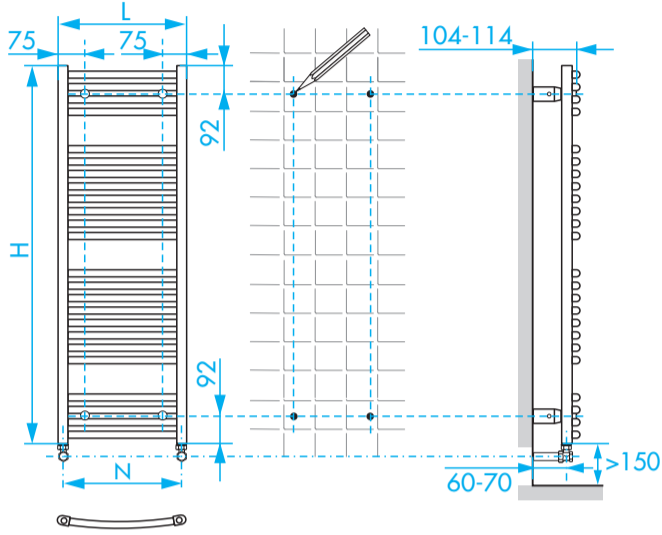

## Instrukcja montażu

---

**TYPE MP51**

© Copyright by PBO 11/17 40004163

L	494	595	747
N	450	551	703

L	494	595	747
N	450	551	703

L	494	595	747
N	450	551	703

L	494	595	747
N	450	551	703

**TYPE MP51-05**

L	494	595	747
N	450	551	703

L	494	595	747
N	450	551	703

L	494	595	747
N	450	551	703

L	494	595	747
N	450	551	703

**TYPE MP51-05E**

**TYPE MP51E**