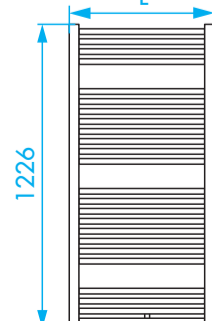

## Instrukcja montażu

---

**TYPE MP51**

© Copyright by PBO 11/17 40004163

L	494	595	747
N	450	551	703

L	494	595	747
N	450	551	703

L	494	595	747
N	450	551	703

L	494	595	747
N	450	551	703

**TYPE MP51-05**

L	494	595	747
N	450	551	703

L	494	595	747
N	450	551	703

L	494	595	747
N	450	551	703

L	494	595	747
N	450	551	703

**TYPE MP51-05E**

**TYPE MP51E**