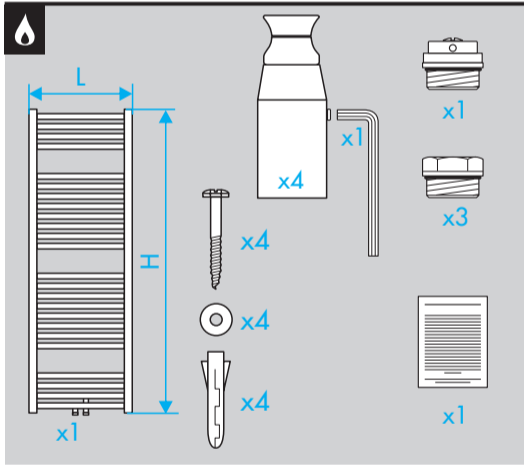

## Instrukcja montażu

---

**TYPE MP51**

© Copyright by PBO 11/17 40004163

L	494	595	747
N	450	551	703

L	494	595	747
N	450	551	703

L	494	595	747
N	450	551	703

L	494	595	747
N	450	551	703

**TYPE MP51-05**

L	494	595	747
N	450	551	703

L	494	595	747
N	450	551	703

L	494	595	747
N	450	551	703

L	494	595	747
N	450	551	703

**TYPE MP51-05E**

**TYPE MP51E**