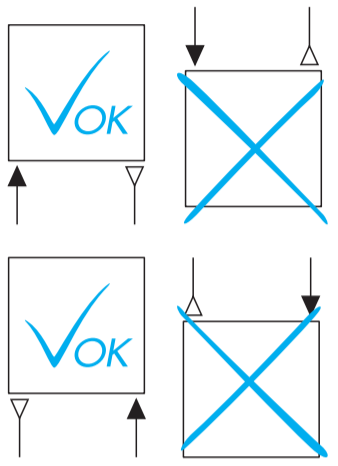

## Zehnder Virando Bow

---

---

## Instrukcja montażu

---

**TYPE MP51**

© Copyright by PBO 11/17 40004163

L	494	595	747
N	450	551	703

L	494	595	747
N	450	551	703

L	494	595	747
N	450	551	703

L	494	595	747
N	450	551	703