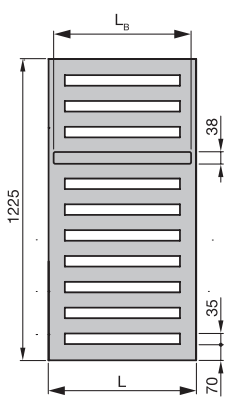

Przeгляд modeli

Widok z przodu,
MEP-120
MEPE/MEPM

Widok z przodu,
MEP-150
MEPE/MEPM

Widok z przodu,
MEP-180
MEPE/MEPM

Widok z boku
MEP-180
MEPE/MEPM

Wersja lakierowana

Model	H	L	LB	Moc elektr.
	mm	mm	mm	W
Z wieszakiem na ręcznik, chromowanym				
MEPE-120-050/GD	1225	500	395	500
MEPE-150-050/GD	1540	500	395	600
MEPE-180-050/GD	1750	500	395	750
MEPE-120-060/GD	1225	600	495	600
MEPE-150-060/GD	1540	600	495	750
MEPE-180-060/GD	1750	600	495	900

H = wysokość, L = długość, LB = długość uchwytu na ręczniki

Warianty produktu i przyłączy

Wersja zasilana elektrycznie z urządzeniem sterującym na podczerwień