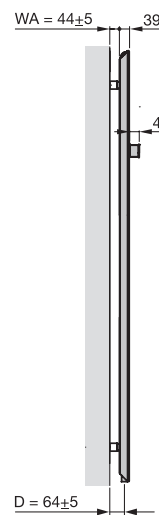

Przeгляд modeli

Widok z przodu,
MEP-120
MEPE/MEPM

Widok z przodu,
MEP-150
MEPE/MEPM

Widok z przodu,
MEP-180
MEPE/MEPM

Widok z boku
MEP-180
MEPE/MEPM

Wersja lakierowana

Model	H	L	LB	Moc elektr.
	mm	mm	mm	W
Z wieszakiem na ręcznik, chromowanym				
MEPE-120-050/GD	1225	500	395	500
MEPE-150-050/GD	1540	500	395	600
MEPE-180-050/GD	1750	500	395	750
MEPE-120-060/GD	1225	600	495	600
MEPE-150-060/GD	1540	600	495	750
MEPE-180-060/GD	1750	600	495	900

H = wysokość, L = długość, LB = długość uchwytu na ręczniki

Warianty produktu i przyłączy

Wersja zasilana elektrycznie z urządzeniem sterującym na podczerwień