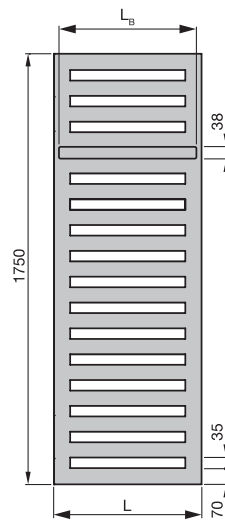

Przeгляд modeli

Widok z przodu,
MEP-120
MEPE/MEPM

Widok z przodu,
MEP-150
MEPE/MEPM

Widok z przodu,
MEP-180
MEPE/MEPM

Widok z boku
MEP-180
MEPE/MEPM

Wersja lakierowana

Model	H	L	LB	Moc elektr.
	mm	mm	mm	W
Z wieszakiem na ręcznik, chromowanym				
MEPE-120-050/GD	1225	500	395	500
MEPE-150-050/GD	1540	500	395	600
MEPE-180-050/GD	1750	500	395	750
MEPE-120-060/GD	1225	600	495	600
MEPE-150-060/GD	1540	600	495	750
MEPE-180-060/GD	1750	600	495	900

H = wysokość, L = długość, LB = długość uchwytu na ręczniki

Warianty produktu i przyłączy

Wersja zasilana elektrycznie z urządzeniem sterującym na podczerwień