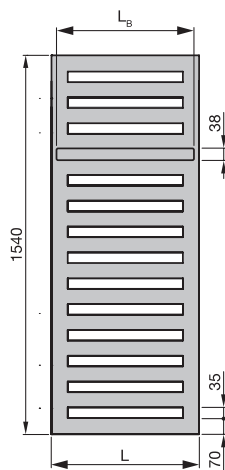

Przeгляд modeli

Widok z przodu,
MEP-120
MEPE/MEPM

Widok z przodu,
MEP-150
MEPE/MEPM

Widok z przodu,
MEP-180
MEPE/MEPM

Widok z boku
MEP-180
MEPE/MEPM

Wersja lakierowana

Model	H	L	LB	Moc elektr.
	mm	mm	mm	W
Z wieszakiem na ręcznik, chromowanym				
MEPE-120-050/GD	1225	500	395	500
MEPE-150-050/GD	1540	500	395	600
MEPE-180-050/GD	1750	500	395	750
MEPE-120-060/GD	1225	600	495	600
MEPE-150-060/GD	1540	600	495	750
MEPE-180-060/GD	1750	600	495	900

H = wysokość, L = długość, LB = długość uchwytu na ręczniki

Warianty produktu i przyłączy

Wersja zasilana elektrycznie z urządzeniem sterującym na podczerwień