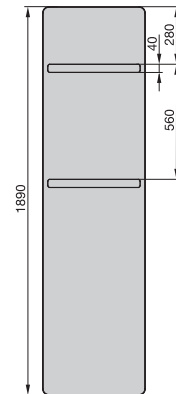

# Zehnder Vitalo Bar

Ciśnienie robocze  
Ciśnienie robocze Zehnder EasyFit  
Temperatura robocza

max. 10,0 bar  
max. 6,0 bar  
max. 80 °C

**zehnder**

## Zasilanie wodne

Grzejnik typu 'bar', lakierowany z przyłączem środkowym 50 mm i chromowanym uchwytem na ręczniki

Model	H mm	L mm	Moc grzewcza			Exp. n	Dobór grzałki elektr. W	V dm <sup>3</sup>	M kg
			EN 442 <sup>Ⓢ</sup> W	70/55/24 W	55/45/24 W				
VIP 125-040	1250	400	465	334	207	1,22	-	0,7	7,0
VIP 125-050	1250	500	555	399	247	1,22	-	0,8	8,7
VIP 125-060	1250	600	641	462	287	1,21	-	0,9	10,5
VIP 160-040	1570	400	546	394	246	1,20	-	0,7	9,3
VIP 160-050	1570	500	676	487	303	1,21	-	0,9	11,4
VIP 160-060	1570	600	806	581	361	1,21	-	1,0	13,6
VIP 190-040	1890	400	673	485	302	1,21	-	0,9	10,9
VIP 190-050	1890	500	834	601	374	1,21	-	1,1	12,7
VIP 190-060	1890	600	994	716	446	1,21	-	1,3	14,6