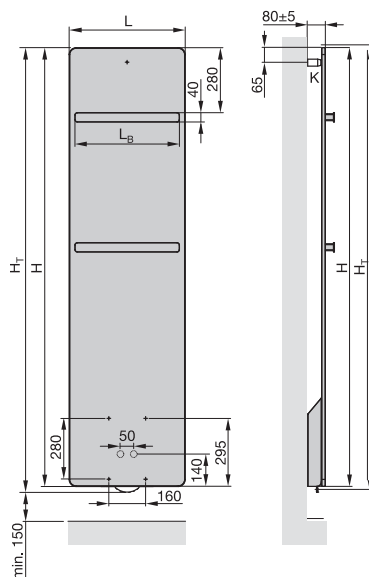

# Zehnder Vitalo Bar

Akcesoria i elementy dodatkowe (za dopłatą)	Nr artykułu
■ Zawór zespolony do przyłączy 50 mm typu DECK 3 z osłoną w kolorze białym, głowica SH w kolorze białym montowana z lewej strony	OV 118 41 84
■ Zawór zespolony do przyłączy 50 mm typu DECK 4 z osłoną w kolorze chromowanym, głowica SH chrom montowana z lewej strony	OV 118 42 84
■ Zawór zespolony do przyłączy 50 mm typu DECK 5 z osłoną w kolorze inox, głowica SH inox montowana z lewej strony	OV 118 43 84
■ Pozostałe zestawy zaworów dekoracyjnych (XE, TWIN, SOLO) - patrz Akcesoria	

## Zasilanie wodne: Montaż ścienny

R(V) ↓ ↑ V(R)

## Montaż ścienny Przyłącze Zehnder EasyFit<sup>1)</sup> - wersja Completo:

R(V) ↓ ↑ V(R)

- H = wysokość
- H<sub>r</sub> = wysokość całkowita, H + 25 mm
- L = długość
- L<sub>B</sub> = długość uchwytu na ręczniki, L - 50 mm<sup>2)</sup>
- V = zasilanie
- R = powrót
- K = konsole

Wymiary w mm

- <sup>1)</sup> Brak możliwości zastosowania w układzie 1-rurowym (brak bypassu)
- <sup>2)</sup> Uchwyt na ręczniki: 1 x dla H = 1250 mm, 2 x dla H = 1570 i 1890 mm

Montaż Zehnder Vitalo  
- pobierz film: