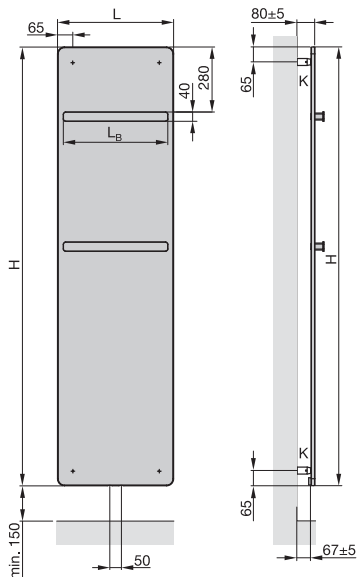

Zehnder Vitalo Bar

Akcesoria i elementy dodatkowe (za dopłatą)	Nr artykułu
■ Zawór zespolony do przyłączy 50 mm typu DECK 3 z osłoną w kolorze białym, głowica SH w kolorze białym montowana z lewej strony	OV 118 41 84
■ Zawór zespolony do przyłączy 50 mm typu DECK 4 z osłoną w kolorze chromowanym, głowica SH chrom montowana z lewej strony	OV 118 42 84
■ Zawór zespolony do przyłączy 50 mm typu DECK 5 z osłoną w kolorze inox, głowica SH inox montowana z lewej strony	OV 118 43 84
■ Pozostałe zestawy zaworów dekoracyjnych (XE, TWIN, SOLO) - patrz Akcesoria	

Zasilanie wodne: Montaż ścienny

R(V) ↓ ↑ V(R)