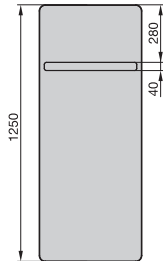

## Zasilanie wodne

Grzejnik typu 'bar', lakierowany z przyłączem środkowym 50 mm i chromowanym uchwytem na ręczniki

Model	H mm	L mm	Moc grzewcza			Exp. n	Dobór grzałki elektr. W	V dm <sup>3</sup>	M kg
			EN 442 <sup>Ⓢ</sup> W	70/55/24 W	55/45/24 W				
VIP 125-040	1250	400	465	334	207	1,22	-	0,7	7,0
VIP 125-050	1250	500	555	399	247	1,22	-	0,8	8,7
VIP 125-060	1250	600	641	462	287	1,21	-	0,9	10,5
VIP 160-040	1570	400	546	394	246	1,20	-	0,7	9,3
VIP 160-050	1570	500	676	487	303	1,21	-	0,9	11,4
VIP 160-060	1570	600	806	581	361	1,21	-	1,0	13,6
VIP 190-040	1890	400	673	485	302	1,21	-	0,9	10,9
VIP 190-050	1890	500	834	601	374	1,21	-	1,1	12,7
VIP 190-060	1890	600	994	716	446	1,21	-	1,3	14,6