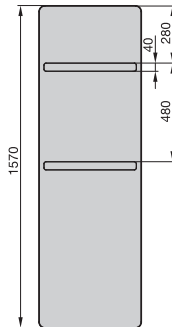

## Zasilanie wodne

Grzejnik typu 'bar', lakierowany z przyłączem środkowym 50 mm i chromowanym uchwytem na ręczniki

Model	H mm	L mm	Moc grzewcza			Exp. n	Dobór grzałki elektr. W	V dm <sup>3</sup>	M kg
			EN 442 <sup>Ⓢ</sup> W	70/55/24 W	55/45/24 W				
VIP 125-040	1250	400	465	334	207	1,22	-	0,7	7,0
VIP 125-050	1250	500	555	399	247	1,22	-	0,8	8,7
VIP 125-060	1250	600	641	462	287	1,21	-	0,9	10,5
VIP 160-040	1570	400	546	394	246	1,20	-	0,7	9,3
VIP 160-050	1570	500	676	487	303	1,21	-	0,9	11,4
VIP 160-060	1570	600	806	581	361	1,21	-	1,0	13,6
VIP 190-040	1890	400	673	485	302	1,21	-	0,9	10,9
VIP 190-050	1890	500	834	601	374	1,21	-	1,1	12,7
VIP 190-060	1890	600	994	716	446	1,21	-	1,3	14,6