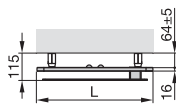

# Zehnder Vitalo Bar

Akcesoria i elementy dodatkowe (za dopłatą)	Nr artykułu
■ Zawór zespolony do przyłączy 50 mm typu DECK 3 z osłoną w kolorze białym, głowica SH w kolorze białym montowana z lewej strony	OV 118 41 84
■ Zawór zespolony do przyłączy 50 mm typu DECK 4 z osłoną w kolorze chromowanym, głowica SH chrom montowana z lewej strony	OV 118 42 84
■ Zawór zespolony do przyłączy 50 mm typu DECK 5 z osłoną w kolorze inox, głowica SH inox montowana z lewej strony	OV 118 43 84
■ Pozostałe zestawy zaworów dekoracyjnych (XE, TWIN, SOLO) - patrz Akcesoria	

## Montaż ścienny Przyłącze Zehnder EasyFit<sup>1)</sup> - wersja Completo:

R(V) ↓ ↑ V(R)

- H = wysokość
- H<sub>r</sub> = wysokość całkowita, H + 25 mm
- L = długość
- L<sub>B</sub> = długość uchwytu na ręczniki, L - 50 mm<sup>2)</sup>
- V = zasilanie
- R = powrót
- K = konsole