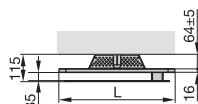

# Zehnder Vitalo Bar

Akcesoria i elementy dodatkowe (za dopłatą)	Nr artykułu
■ Zawór zespolony do przyłączy 50 mm typu DECK 3 z osłoną w kolorze białym, głowica SH w kolorze białym montowana z lewej strony	OV 118 41 84
■ Zawór zespolony do przyłączy 50 mm typu DECK 4 z osłoną w kolorze chromowanym, głowica SH chrom montowana z lewej strony	OV 118 42 84
■ Zawór zespolony do przyłączy 50 mm typu DECK 5 z osłoną w kolorze inox, głowica SH inox montowana z lewej strony	OV 118 43 84
■ Pozostałe zestawy zaworów dekoracyjnych (XE, TWIN, SOLO) - patrz Akcesoria	

## Zasilanie wodne: Montaż ścienny

R(V) ↓ ↑ V(R)

## Montaż ścienny Przyłącze Zehnder EasyFit<sup>1)</sup> - wersja Completo:

R(V) ↓ ↑ V(R)

- H = wysokość
- H<sub>r</sub> = wysokość całkowita, H + 25 mm
- L = długość
- L<sub>B</sub> = długość uchwytu na ręczniki, L - 50 mm<sup>2)</sup>
- V = zasilanie
- R = powrót
- K = konsole