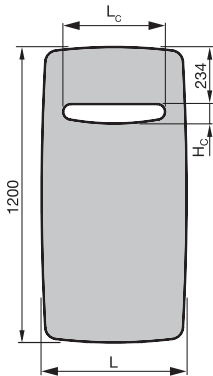

### Przegląd modeli

Widok z przodu  
VIT(\*)-120

Widok z przodu  
VIT(\*)-150

Widok z przodu  
VIT(\*)-180

Widok z boku  
VIT(\*)-180

### Wersja lakierowana

Z otworem na ręcznik

Model	H mm	HC mm	L mm	LC mm	Moc cieplna		
					75/65/20 °C	70/55/24 °C	55/45/24 °C
					W	W	W
<b>Element przyłączeniowy na środku 50 mm</b>							
VIT-120-050	1200	69	490	330	483	349	218
VIT-150-050	1500	69	490	330	605	435	269
VIT-180-050	1800	69	490	330	714	516	322
VIT-120-060	1200	76	590	410	595	426	263
VIT-150-060	1500	76	590	410	703	507	315
VIT-180-060	1800	76	590	410	869	626	390
VIT-180-070	1800	85	690	495	1036	742	458

*H = wysokość, L = długość, HC = wysokość otworu, LC = długość otworu  
75/65/20 = normatywna moc cieplna zgodnie z EN 442*