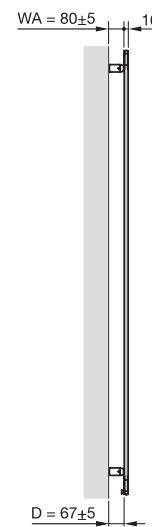

### Przegląd modeli

Widok z przodu  
VIT(\*)-120

Widok z przodu  
VIT(\*)-150

Widok z przodu  
VIT(\*)-180

Widok z boku  
VIT(\*)-180

### Wersja lakierowana

Z otworem na ręcznik

Model	H mm	HC mm	L mm	LC mm	Moc cieplna		
					75/65/20 °C	70/55/24 °C	55/45/24 °C
					W	W	W
<b>Element przyłączeniowy na środku 50 mm</b>							
VIT-120-050	1200	69	490	330	483	349	218
VIT-150-050	1500	69	490	330	605	435	269
VIT-180-050	1800	69	490	330	714	516	322
VIT-120-060	1200	76	590	410	595	426	263
VIT-150-060	1500	76	590	410	703	507	315
VIT-180-060	1800	76	590	410	869	626	390
VIT-180-070	1800	85	690	495	1036	742	458

*H = wysokość, L = długość, HC = wysokość otworu, LC = długość otworu  
75/65/20 = normatywna moc cieplna zgodnie z EN 442*