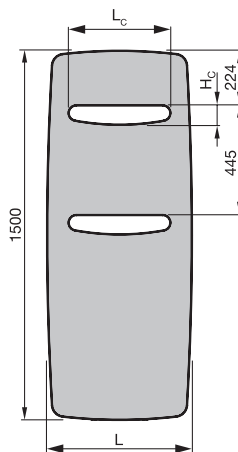

### Przegląd modeli

Widok z przodu  
VIT(\*)-120

Widok z przodu  
VIT(\*)-150

Widok z przodu  
VIT(\*)-180

Widok z boku  
VIT(\*)-180

### Wersja lakierowana

Z otworem na ręcznik

Model	H mm	HC mm	L mm	LC mm	Moc cieplna		
					75/65/20 °C	70/55/24 °C	55/45/24 °C
					W	W	W
<b>Element przyłączeniowy na środku 50 mm</b>							
VIT-120-050	1200	69	490	330	483	349	218
VIT-150-050	1500	69	490	330	605	435	269
VIT-180-050	1800	69	490	330	714	516	322
VIT-120-060	1200	76	590	410	595	426	263
VIT-150-060	1500	76	590	410	703	507	315
VIT-180-060	1800	76	590	410	869	626	390
VIT-180-070	1800	85	690	495	1036	742	458

*H = wysokość, L = długość, HC = wysokość otworu, LC = długość otworu  
75/65/20 = normatywna moc cieplna zgodnie z EN 442*