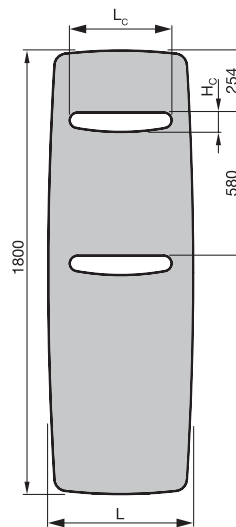

### Przegląd modeli

Widok z przodu  
VIT(\*)-120

Widok z przodu  
VIT(\*)-150

Widok z przodu  
VIT(\*)-180

Widok z boku  
VIT(\*)-180

### Wersja lakierowana

Z otworem na ręcznik

Model	H mm	HC mm	L mm	LC mm	Moc cieplna		
					75/65/20 °C	70/55/24 °C	55/45/24 °C
					W	W	W
<b>Element przyłączeniowy na środku 50 mm</b>							
VIT-120-050	1200	69	490	330	483	349	218
VIT-150-050	1500	69	490	330	605	435	269
VIT-180-050	1800	69	490	330	714	516	322
VIT-120-060	1200	76	590	410	595	426	263
VIT-150-060	1500	76	590	410	703	507	315
VIT-180-060	1800	76	590	410	869	626	390
VIT-180-070	1800	85	690	495	1036	742	458

*H = wysokość, L = długość, HC = wysokość otworu, LC = długość otworu  
75/65/20 = normatywna moc cieplna zgodnie z EN 442*