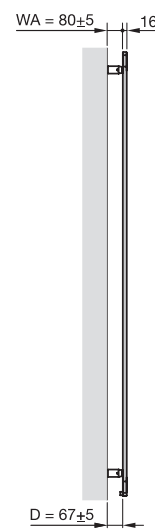

Przeгляд modeli

Widok z przodu
VIT(*)-150

Widok z przodu
VIT(*)-180

Widok z boku
VIT(*)-180

Wersja lakierowana

Z otworem na ręcznik

Model	H	HC	L	LC	Moc elektr.
	mm	mm	mm	mm	W
VITE-150-050/GD	1500	69	490	330	500
VITE-180-050/GD	1800	69	490	330	750
VITE-150-060/GD	1500	76	590	410	750
VITE-180-060/GD	1800	76	590	410	750
VITE-180-070/GD	1800	85	690	495	1000

H = wysokość, L = długość, HC = wysokość otworu, LC = długość otworu

Warianty produktu i przyłączy