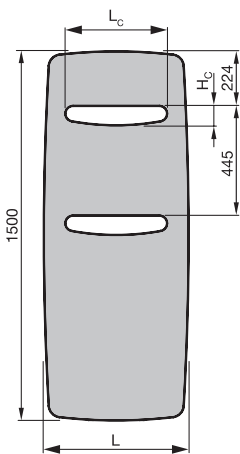

Przeгляд modeli

Widok z przodu
VIT(*)-150

Widok z przodu
VIT(*)-180

Widok z boku
VIT(*)-180

Wersja lakierowana

Z otworem na ręcznik

Model	H	HC	L	LC	Moc elektr.
	mm	mm	mm	mm	W
VITE-150-050/GD	1500	69	490	330	500
VITE-180-050/GD	1800	69	490	330	750
VITE-150-060/GD	1500	76	590	410	750
VITE-180-060/GD	1800	76	590	410	750
VITE-180-070/GD	1800	85	690	495	1000

H = wysokość, L = długość, HC = wysokość otworu, LC = długość otworu

Warianty produktu i przyłączy