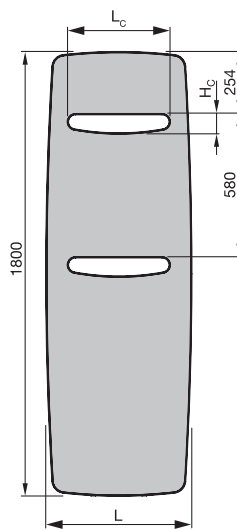

Przeгляд modeli

Widok z przodu
VIT(*)-150

Widok z przodu
VIT(*)-180

Widok z boku
VIT(*)-180

Wersja lakierowana

Z otworem na ręcznik

Model	H	HC	L	LC	Moc elektr.
	mm	mm	mm	mm	W
VITE-150-050/GD	1500	69	490	330	500
VITE-180-050/GD	1800	69	490	330	750
VITE-150-060/GD	1500	76	590	410	750
VITE-180-060/GD	1800	76	590	410	750
VITE-180-070/GD	1800	85	690	495	1000

H = wysokość, L = długość, HC = wysokość otworu, LC = długość otworu

Warianty produktu i przyłączy