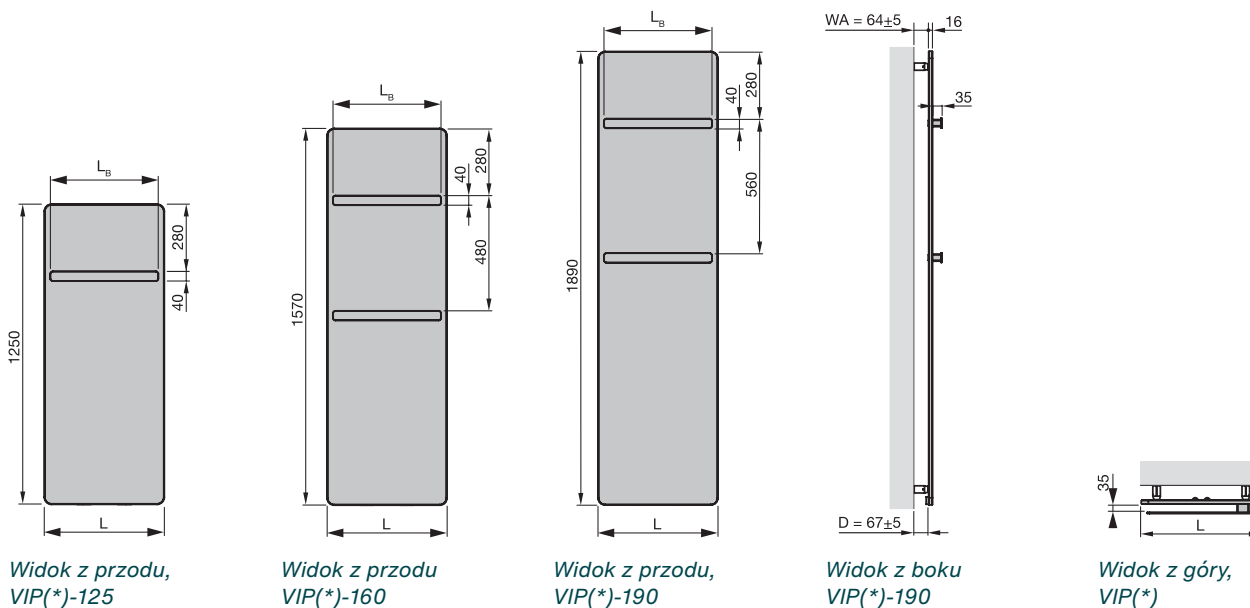

Przeгляд modeli

Wersja lakierowana

Z chromowanym uchwytem na ręczniki

Model	H mm	L mm	LB mm	Moc cieplna		
				75/65/20 °C	70/55/24 °C	55/45/24 °C
				W	W	W
Element przyłączeniowy na środku 50 mm						
VIP-125-040	1250	400	350	465	334	207
VIP-160-040	1570	400	350	546	394	246
VIP-190-040	1890	400	350	673	485	302
VIP-125-050	1250	500	450	555	399	247
VIP-160-050	1570	500	450	676	487	303
VIP-190-050	1890	500	450	834	601	374
VIP-125-060	1250	600	550	641	462	287
VIP-160-060	1570	600	550	806	577	359
VIP-190-060	1890	600	550	994	716	446

H = wysokość, L = długość, LB = długość uchwytu na ręczniki
75/65/20 = normatywna moc cieplna zgodnie z EN 442

Wersja lakierowana

Z chromowanym uchwytem na ręczniki

Model	H mm	L mm	LB mm	Moc cieplna		
				75/65/20 °C	70/55/24 °C	55/45/24 °C
				W	W	W
Złącze montażowe Zehnder EasyFix						
VIPK-125-040	1275	400	350	465	334	207
VIPK-160-040	1595	400	350	546	394	426
VIPK-190-040	1915	400	350	673	485	302
VIPK-125-050	1275	500	450	555	399	247
VIPK-160-050	1595	500	450	676	487	303
VIPK-190-050	1915	500	450	834	601	374
VIPK-125-060	1275	600	550	641	462	287
VIPK-160-060	1595	600	550	806	581	361
VIPK-190-060	1915	600	550	994	716	446

H = wysokość, L = długość, LB = długość uchwytu na ręczniki
75/65/20 = normatywna moc cieplna zgodnie z EN 442

Warianty produktu i przyłączy

Wersja z zasilaniem wodnym i zabudowaną skrzynką przyłączeniową Zehnder EasyFit, włącznie z podkładką nastawczą.