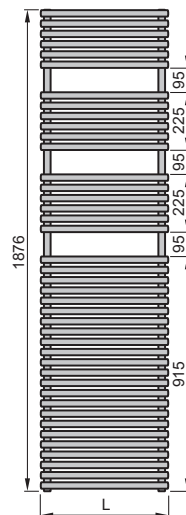

Zalety wersji z zasilaniem wodnym

- Elastyczna instalacja dzięki złączom z lewej lub prawej strony
- Elastyczna instalacja dzięki środkowemu przyłączu 50 mm
- Mogą być dostarczane z armaturą przyłączeniową Zehnder Vario, pozwalającą na wykonanie dyskretnego, estetycznego ukrytego przyłącza

Przegląd modeli

Widok z przodu
OVB(C)-080

Widok z przodu
OVB(C)-120

Widok z przodu
OVB(C)-150

Widok z przodu
OVB(C)-185

Widok z boku
OVB(C)-185

Wersja chromowana, środkowe przyłącze 50 mm

Model	H mm	L mm	Moc cieplna		
			75/65/20 °C W	70/55/24 °C W	55/45/24 °C W
OVB(C)-080-050-05	796	497	275	196	118
OVB(C)-120-050-05	1196	497	397	284	172
OVB(C)-150-050-05	1556	497	527	375	225
OVB(C)-185-050-05	1876	497	631	451	273
OVB(C)-080-060-05	796	597	323	231	139
OVB(C)-120-060-05	1196	597	467	335	203
OVB(C)-150-060-05	1556	597	624	444	267
OVB(C)-185-060-05	1876	597	742	531	321
OVB(C)-080-075-05	796	747	395	282	170
OVB(C)-120-075-05	1196	747	571	410	250

H = wysokość, L = długość

75/65/20 = normatywna moc cieplna zgodnie z EN 442
www.zehnder.pl

Wersja lakierowana

Model	H mm	L mm	Moc cieplna		
			75/65/20 °C	70/55/24 °C	55/45/24 °C
			W	W	W
OVB-080-050	796	497	418	304	188
OVB-120-050	1196	497	601	436	269
OVB-150-050	1556	497	792	573	353
OVB-185-050	1876	497	940	680	418
OVB-080-060	796	597	492	358	222
OVB-120-060	1196	597	709	515	319
OVB-150-060	1556	597	935	678	419
OVB-185-060	1876	597	1099	797	491
OVB-080-075	796	747	603	440	274
OVB-120-075	1196	747	870	634	395

H = wysokość, L = długość

75/65/20 = normatywna moc cieplna zgodnie z EN 442