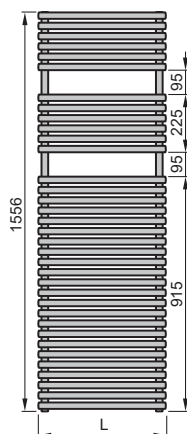

Zalety wersji z zasilaniem wodnym

- Elastyczna instalacja dzięki złączom z lewej lub prawej strony
- Elastyczna instalacja dzięki środkowemu przyłączu 50 mm
- Mogą być dostarczane z armaturą przyłączeniową Zehnder Vario, pozwalającą na wykonanie dyskretnego, estetycznego ukrytego przyłącza

Przegląd modeli

Widok z przodu
OVB(C)-080

Widok z przodu
OVB(C)-120

Widok z przodu
OVB(C)-150

Widok z przodu
OVB(C)-185

Widok z boku
OVB(C)-185

Wersja chromowana, środkowe przyłącze 50 mm

Model	H mm	L mm	Moc cieplna		
			75/65/20 °C W	70/55/24 °C W	55/45/24 °C W
OVB(C)-080-050-05	796	497	275	196	118
OVB(C)-120-050-05	1196	497	397	284	172
OVB(C)-150-050-05	1556	497	527	375	225
OVB(C)-185-050-05	1876	497	631	451	273
OVB(C)-080-060-05	796	597	323	231	139
OVB(C)-120-060-05	1196	597	467	335	203
OVB(C)-150-060-05	1556	597	624	444	267
OVB(C)-185-060-05	1876	597	742	531	321
OVB(C)-080-075-05	796	747	395	282	170
OVB(C)-120-075-05	1196	747	571	410	250

H = wysokość, L = długość

75/65/20 = normatywna moc cieplna zgodnie z EN 442
www.zehnder.pl

Wersja lakierowana

Model	H mm	L mm	Moc cieplna		
			75/65/20 °C	70/55/24 °C	55/45/24 °C
			W	W	W
OVB-080-050	796	497	418	304	188
OVB-120-050	1196	497	601	436	269
OVB-150-050	1556	497	792	573	353
OVB-185-050	1876	497	940	680	418
OVB-080-060	796	597	492	358	222
OVB-120-060	1196	597	709	515	319
OVB-150-060	1556	597	935	678	419
OVB-185-060	1876	597	1099	797	491
OVB-080-075	796	747	603	440	274
OVB-120-075	1196	747	870	634	395

H = wysokość, L = długość

75/65/20 = normatywna moc cieplna zgodnie z EN 442