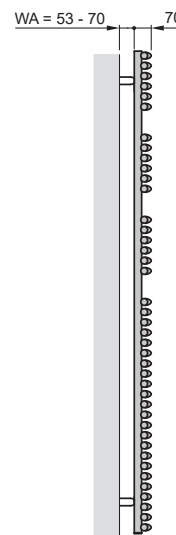

Zalety wersji z zasilaniem wodnym

- Elastyczna instalacja dzięki złączom z lewej lub prawej strony
- Elastyczna instalacja dzięki środkowemu przyłączu 50 mm
- Mogą być dostarczane z armaturą przyłączeniową Zehnder Vario, pozwalającą na wykonanie dyskretnego, estetycznego ukrytego przyłącza

Przegląd modeli

Widok z przodu
OVB(C)-080

Widok z przodu
OVB(C)-120

Widok z przodu
OVB(C)-150

Widok z przodu
OVB(C)-185

Widok z boku
OVB(C)-185

Wersja chromowana, środkowe przyłącze 50 mm

Model	H mm	L mm	Moc cieplna		
			75/65/20 °C W	70/55/24 °C W	55/45/24 °C W
OVB(C)-080-050-05	796	497	275	196	118
OVB(C)-120-050-05	1196	497	397	284	172
OVB(C)-150-050-05	1556	497	527	375	225
OVB(C)-185-050-05	1876	497	631	451	273
OVB(C)-080-060-05	796	597	323	231	139
OVB(C)-120-060-05	1196	597	467	335	203
OVB(C)-150-060-05	1556	597	624	444	267
OVB(C)-185-060-05	1876	597	742	531	321
OVB(C)-080-075-05	796	747	395	282	170
OVB(C)-120-075-05	1196	747	571	410	250

H = wysokość, L = długość

75/65/20 = normatywna moc cieplna zgodnie z EN 442
www.zehnder.pl

Wersja lakierowana

Model	H mm	L mm	Moc cieplna		
			75/65/20 °C	70/55/24 °C	55/45/24 °C
			W	W	W
OVB-080-050	796	497	418	304	188
OVB-120-050	1196	497	601	436	269
OVB-150-050	1556	497	792	573	353
OVB-185-050	1876	497	940	680	418
OVB-080-060	796	597	492	358	222
OVB-120-060	1196	597	709	515	319
OVB-150-060	1556	597	935	678	419
OVB-185-060	1876	597	1099	797	491
OVB-080-075	796	747	603	440	274
OVB-120-075	1196	747	870	634	395

H = wysokość, L = długość

75/65/20 = normatywna moc cieplna zgodnie z EN 442