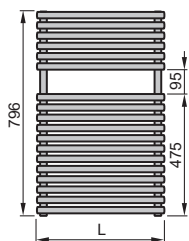

Zalety wersji z zasilaniem wodnym

- Elastyczna instalacja dzięki złączom z lewej lub prawej strony
- Elastyczna instalacja dzięki środkowemu przyłączu 50 mm
- Mogą być dostarczane z armaturą przyłączeniową Zehnder Vario, pozwalającą na wykonanie dyskretnego, estetycznego ukrytego przyłącza

Przegląd modeli

Widok z przodu
OVB(C)-080

Widok z przodu
OVB(C)-120

Widok z przodu
OVB(C)-150

Widok z przodu
OVB(C)-185

Widok z boku
OVB(C)-185

Wersja chromowana, środkowe przyłącze 50 mm

Model	H mm	L mm	Moc cieplna		
			75/65/20 °C W	70/55/24 °C W	55/45/24 °C W
OVB(C)-080-050-05	796	497	275	196	118
OVB(C)-120-050-05	1196	497	397	284	172
OVB(C)-150-050-05	1556	497	527	375	225
OVB(C)-185-050-05	1876	497	631	451	273
OVB(C)-080-060-05	796	597	323	231	139
OVB(C)-120-060-05	1196	597	467	335	203
OVB(C)-150-060-05	1556	597	624	444	267
OVB(C)-185-060-05	1876	597	742	531	321
OVB(C)-080-075-05	796	747	395	282	170
OVB(C)-120-075-05	1196	747	571	410	250

H = wysokość, L = długość

75/65/20 = normatywna moc cieplna zgodnie z EN 442
www.zehnder.pl

Wersja lakierowana

Model	H mm	L mm	Moc cieplna		
			75/65/20 °C	70/55/24 °C	55/45/24 °C
			W	W	W
OVB-080-050	796	497	418	304	188
OVB-120-050	1196	497	601	436	269
OVB-150-050	1556	497	792	573	353
OVB-185-050	1876	497	940	680	418
OVB-080-060	796	597	492	358	222
OVB-120-060	1196	597	709	515	319
OVB-150-060	1556	597	935	678	419
OVB-185-060	1876	597	1099	797	491
OVB-080-075	796	747	603	440	274
OVB-120-075	1196	747	870	634	395

H = wysokość, L = długość

75/65/20 = normatywna moc cieplna zgodnie z EN 442