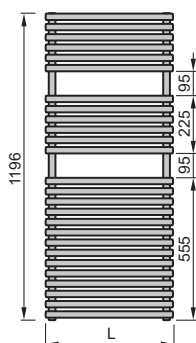

Zalety wersji z zasilaniem wodnym

- Elastyczna instalacja dzięki złączom z lewej lub prawej strony
- Elastyczna instalacja dzięki środkowemu przyłączu 50 mm
- Mogą być dostarczane z armaturą przyłączeniową Zehnder Vario, pozwalającą na wykonanie dyskretnego, estetycznego ukrytego przyłącza

Przegląd modeli

Widok z przodu
OVB(C)-080

Widok z przodu
OVB(C)-120

Widok z przodu
OVB(C)-150

Widok z przodu
OVB(C)-185

Widok z boku
OVB(C)-185

Wersja chromowana, środkowe przyłącze 50 mm

Model	H mm	L mm	Moc cieplna		
			75/65/20 °C W	70/55/24 °C W	55/45/24 °C W
OVB(C)-080-050-05	796	497	275	196	118
OVB(C)-120-050-05	1196	497	397	284	172
OVB(C)-150-050-05	1556	497	527	375	225
OVB(C)-185-050-05	1876	497	631	451	273
OVB(C)-080-060-05	796	597	323	231	139
OVB(C)-120-060-05	1196	597	467	335	203
OVB(C)-150-060-05	1556	597	624	444	267
OVB(C)-185-060-05	1876	597	742	531	321
OVB(C)-080-075-05	796	747	395	282	170
OVB(C)-120-075-05	1196	747	571	410	250

H = wysokość, L = długość

75/65/20 = normatywna moc cieplna zgodnie z EN 442
www.zehnder.pl

Wersja lakierowana

Model	H mm	L mm	Moc cieplna		
			75/65/20 °C	70/55/24 °C	55/45/24 °C
			W	W	W
OVB-080-050	796	497	418	304	188
OVB-120-050	1196	497	601	436	269
OVB-150-050	1556	497	792	573	353
OVB-185-050	1876	497	940	680	418
OVB-080-060	796	597	492	358	222
OVB-120-060	1196	597	709	515	319
OVB-150-060	1556	597	935	678	419
OVB-185-060	1876	597	1099	797	491
OVB-080-075	796	747	603	440	274
OVB-120-075	1196	747	870	634	395

H = wysokość, L = długość

75/65/20 = normatywna moc cieplna zgodnie z EN 442