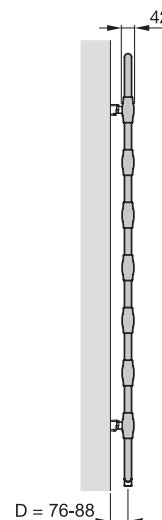

Zalety wersji z zasilaniem wodnym

- Elastyczna instalacja dzięki środkowemu przyłączy 50 mm
- Dopasowane eleganckie pokrętło dostępne na zamówienie

Zalety

- Ciekawe wzornictwo doskonałe dla stosowania w klasycznych łazienkach
- Duże odległości między rurkami pozwalają na wygodne rozwieszanie ręczników
- Odpowiednia również dla otwartych systemów grzewczych dzięki materiałowi odpornemu na korozję

Przegląd modeli

Widok z przodu
NOB-100-050

Widok z boku
NOB-100-050

Widok z przodu
NOB-150-050

Widok z boku
NOB-150-050

Wersja chromowana

Model	H mm	L mm	Moc cieplna		
			75/65/20 °C W	70/55/24 °C W	55/45/24 °C W
NOB-100-050	965	500	185	131	79
NOB-150-050	1520	500	288	203	122

H = wysokość, L = długość

75/65/20 = normalna moc cieplna zgodnie z EN 442

Warianty produktu i przyłączy

Wersja z zasilaniem wodnym z głowicą termostatyczną Zehnder i chromowana komfortowa armatura Zehnder.