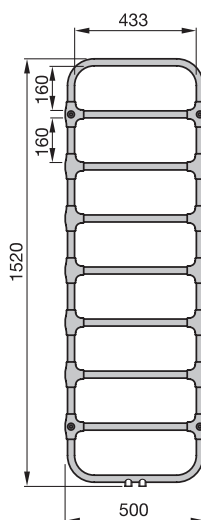

Zalety wersji z zasilaniem wodnym

- Elastyczna instalacja dzięki środkowemu przyłączy 50 mm
- Dopasowane eleganckie pokrętło dostępne na zamówienie

Zalety

- Ciekawe wzornictwo doskonałe dla stosowania w klasycznych łazienkach
- Duże odległości między rurkami pozwalają na wygodne rozwieszanie ręczników
- Odpowiednia również dla otwartych systemów grzewczych dzięki materiałowi odpornemu na korozję

Przegląd modeli

Widok z przodu
NOB-100-050

Widok z boku
NOB-100-050

Widok z przodu
NOB-150-050

Widok z boku
NOB-150-050

Wersja chromowana

Model	H mm	L mm	Moc cieplna		
			75/65/20 °C W	70/55/24 °C W	55/45/24 °C W
NOB-100-050	965	500	185	131	79
NOB-150-050	1520	500	288	203	122

H = wysokość, L = długość

75/65/20 = normalna moc cieplna zgodnie z EN 442

Warianty produktu i przyłączy

Wersja z zasilaniem wodnym z głowicą termostatyczną Zehnder i chromowana komfortowa armatura Zehnder.