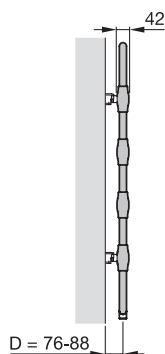

Zalety wersji z zasilaniem wodnym

- Elastyczna instalacja dzięki środkowemu przyłączy 50 mm
- Dopasowane eleganckie pokrętło dostępne na zamówienie

Zalety

- Ciekawe wzornictwo doskonałe dla stosowania w klasycznych łazienkach
- Duże odległości między rurkami pozwalają na wygodne rozwieszanie ręczników
- Odpowiednia również dla otwartych systemów grzewczych dzięki materiałowi odpornemu na korozję

Przegląd modeli

Widok z przodu
NOB-100-050

Widok z boku
NOB-100-050

Widok z przodu
NOB-150-050

Widok z boku
NOB-150-050

Wersja chromowana

Model	H mm	L mm	Moc cieplna		
			75/65/20 °C W	70/55/24 °C W	55/45/24 °C W
NOB-100-050	965	500	185	131	79
NOB-150-050	1520	500	288	203	122

H = wysokość, L = długość

75/65/20 = normalna moc cieplna zgodnie z EN 442

Warianty produktu i przyłączy

Wersja z zasilaniem wodnym z głowicą termostatyczną Zehnder i chromowana komfortowa armatura Zehnder.