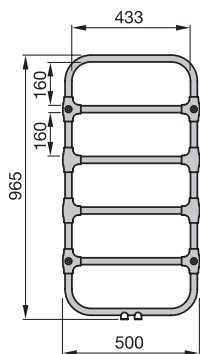

Zalety wersji z zasilaniem wodnym

- Elastyczna instalacja dzięki środkowemu przyłączy 50 mm
- Dopasowane eleganckie pokrętło dostępne na zamówienie

Zalety

- Ciekawe wzornictwo doskonałe dla stosowania w klasycznych łazienkach
- Duże odległości między rurkami pozwalają na wygodne rozwieszanie ręczników
- Odpowiednia również dla otwartych systemów grzewczych dzięki materiałowi odpornemu na korozję

Przegląd modeli

Widok z przodu
NOB-100-050

Widok z boku
NOB-100-050

Widok z przodu
NOB-150-050

Widok z boku
NOB-150-050

Wersja chromowana

Model	H mm	L mm	Moc cieplna		
			75/65/20 °C W	70/55/24 °C W	55/45/24 °C W
NOB-100-050	965	500	185	131	79
NOB-150-050	1520	500	288	203	122

H = wysokość, L = długość

75/65/20 = normalna moc cieplna zgodnie z EN 442

Warianty produktu i przyłączy

Wersja z zasilaniem wodnym z głowicą termostatyczną Zehnder i chromowana komfortowa armatura Zehnder.