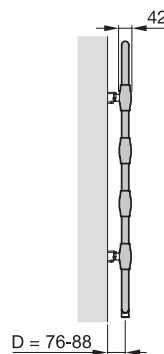

Przeгляд modeli

Widok z przodu
NOB-100-050

Widok z boku
NOB-100-050

Wersja chromowana

Model	H	HT	L	Moc elektr.
	mm	mm	mm	W
NOBE-100-050/DD	985	1104	500	150

H = wysokość, L = długość

HT = wysokość całkowita wraz z grzałką elektryczną