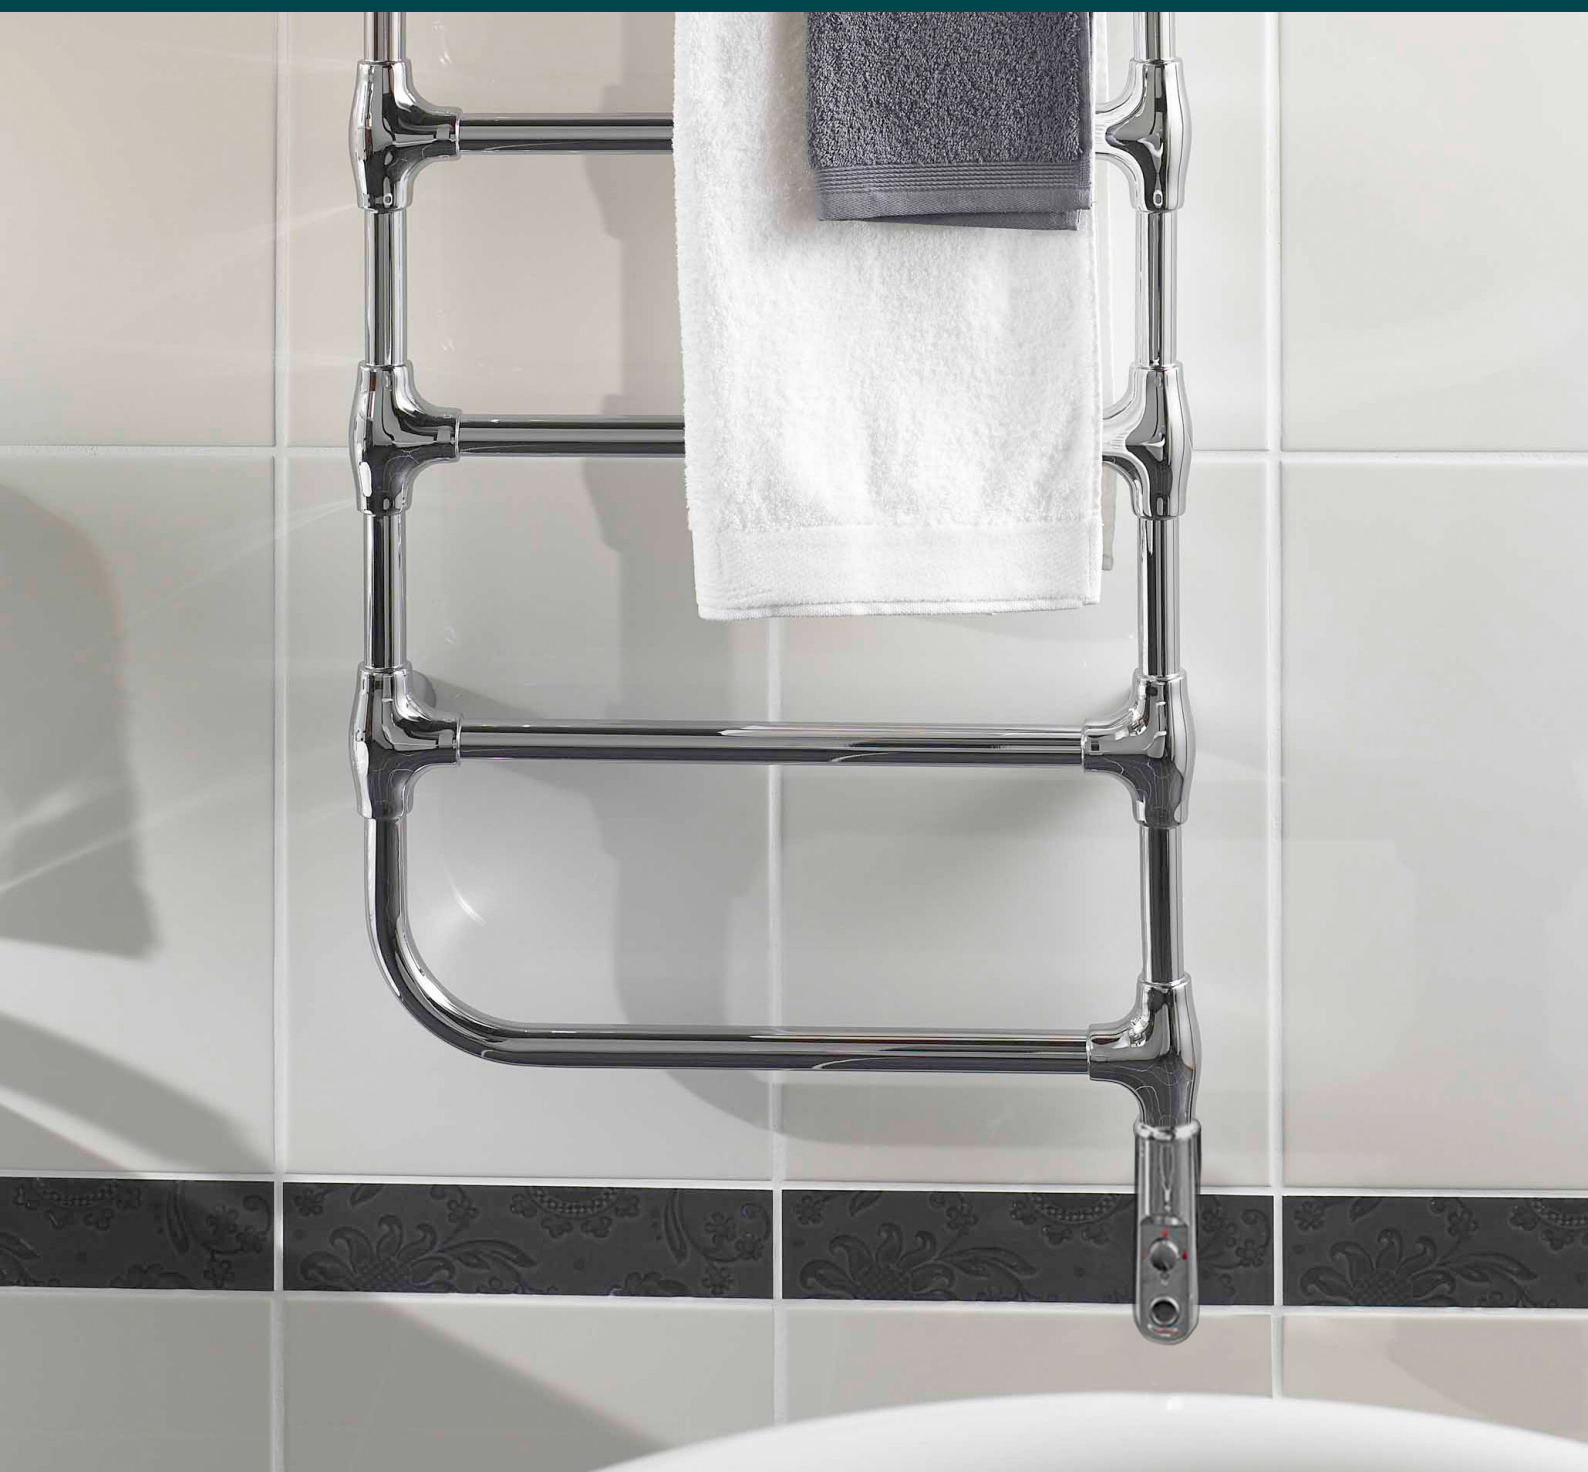

Zehnder Nobis

Zasilanie elektryczne

Karta katalogowa

always the best climate

Grzejnik Zehnder Nobis, dzięki wysokiej klasy, chromowanym rurkom zapewnia niebanalny wygląd każdej łazience. Duża odległość między rurkami stanowi połączenie ciekawego charakteru z funkcjonalnością. Pozwala to na ogrzanie wielu ręczników równocześnie.

Zalety

- Ciekawe wzornictwo doskonałe dla stosowania w klasycznych łazienkach
- Duże odległości między rurkami pozwalają na wygodne rozwieszanie ręczników
- Odpowiednia również dla otwartych systemów grzewczych dzięki materiałowi odpornemu na korozję