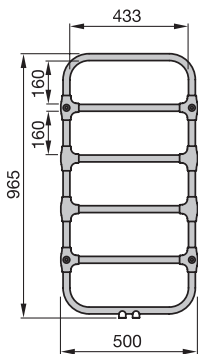

Przeгляд modeli

Widok z przodu
NOB-100-050

Widok z boku
NOB-100-050

Wersja chromowana

Model	H	HT	L	Moc elektr.
	mm	mm	mm	W
NOBE-100-050/DD	985	1104	500	150

H = wysokość, L = długość

HT = wysokość całkowita wraz z grzałką elektryczną