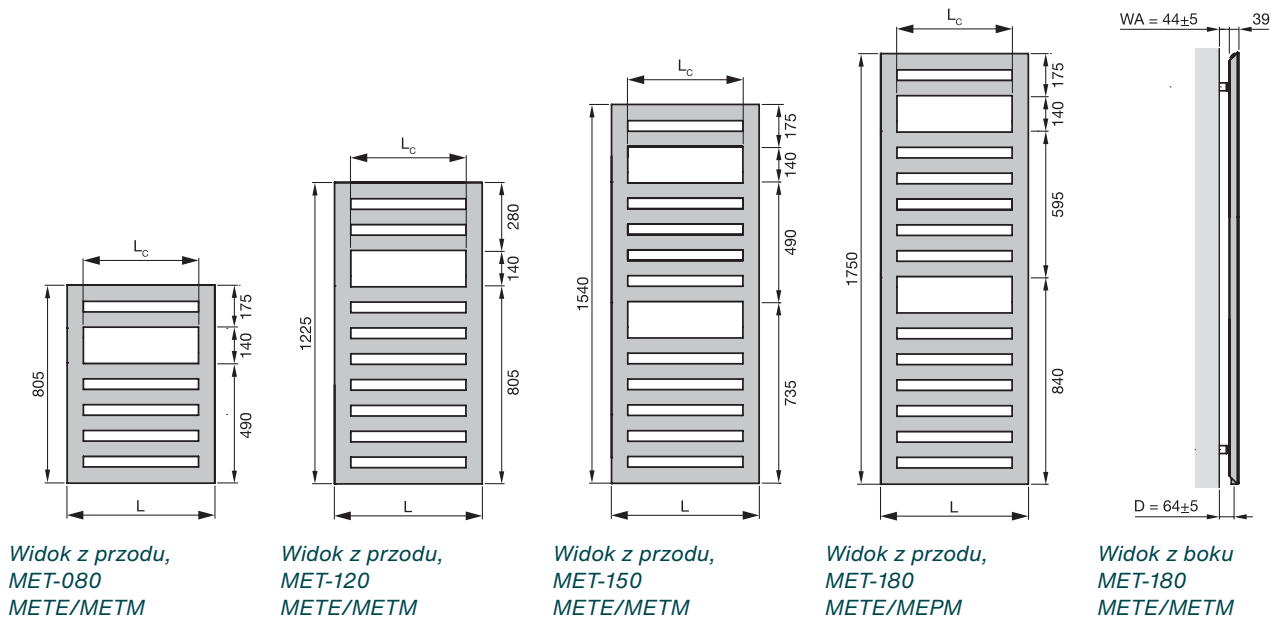

Zehnder Metropolitan Spa

Zasilanie wodne

Karta katalogowa

always the best climate

Innowacyjna konstrukcja grzejnika Zehnder Metropolitan Spa to piękniejsza łazienka i optymalny komfort użytkowania. Dzięki dużym przestrzeniom między kolektorami w tej wersji możliwe jest bardzo łatwe wieszanie dużych ręczników. Dostępny w niemal wszystkich kolorach i powierzchniach z karty Zehnder.

Zalety wersji z zasilaniem wodnym

- Na zamówienie dostępne eleganckie zestawy montażowe

Zalety

- Elegancki wygląd dzięki gładkiej powierzchni
- Dodatkowe przestrzenie między kolektorami umożliwiają łatwe zawieszanie i ogrzewanie ręczników
- Wygodne wieszanie ręczników dzięki indywidualnie rozmieszczanym haczykom, dostępnym na zamówienie
- Duży udział ciepła oddawanego przez łagodne promieniowanie zapewnia przyjemny komfort
- Lekkie i filigranowe wzornictwo zwiększa walory estetyczne
- Odpowiedni model do każdego wnętrza
- Optyczna lekkość dzięki wyrazistej formie konsoli montażowej oraz nowoczesnym płaskim kolektorom o trójkątnym profilu
- Nowa hybrydowa technologia spawania gwarantuje najwyższą jakość i wysokiej klasy design

Przegląd modeli

Wersja lakierowana

Z wnąką na ręcznik

Model	H mm	L mm	Moc cieplna		
			75/65/20 °C	70/55/24 °C	55/45/24 °C
			W	W	W
MET-080-040	805	400	327	233	143
MET-120-040	1225	400	474	337	206
MET-150-040	1540	400	582	414	252
MET-180-040	1750	400	654	466	285
MET-080-050	805	500	388	276	168
MET-120-050	1225	500	561	399	243
MET-150-050	1540	500	690	489	297
MET-180-050	1750	500	775	551	336
MET-080-060	805	600	445	315	192
MET-120-060	1225	600	645	457	278
MET-150-060	1540	600	792	560	339
MET-180-060	1750	600	889	630	383
MET-180-075	1750	750	1054	758	462
MET-060-090	595	900	447	323	198

*H = wysokość, L = długość**75/65/20 = normatywna moc cieplna zgodnie z EN 442*