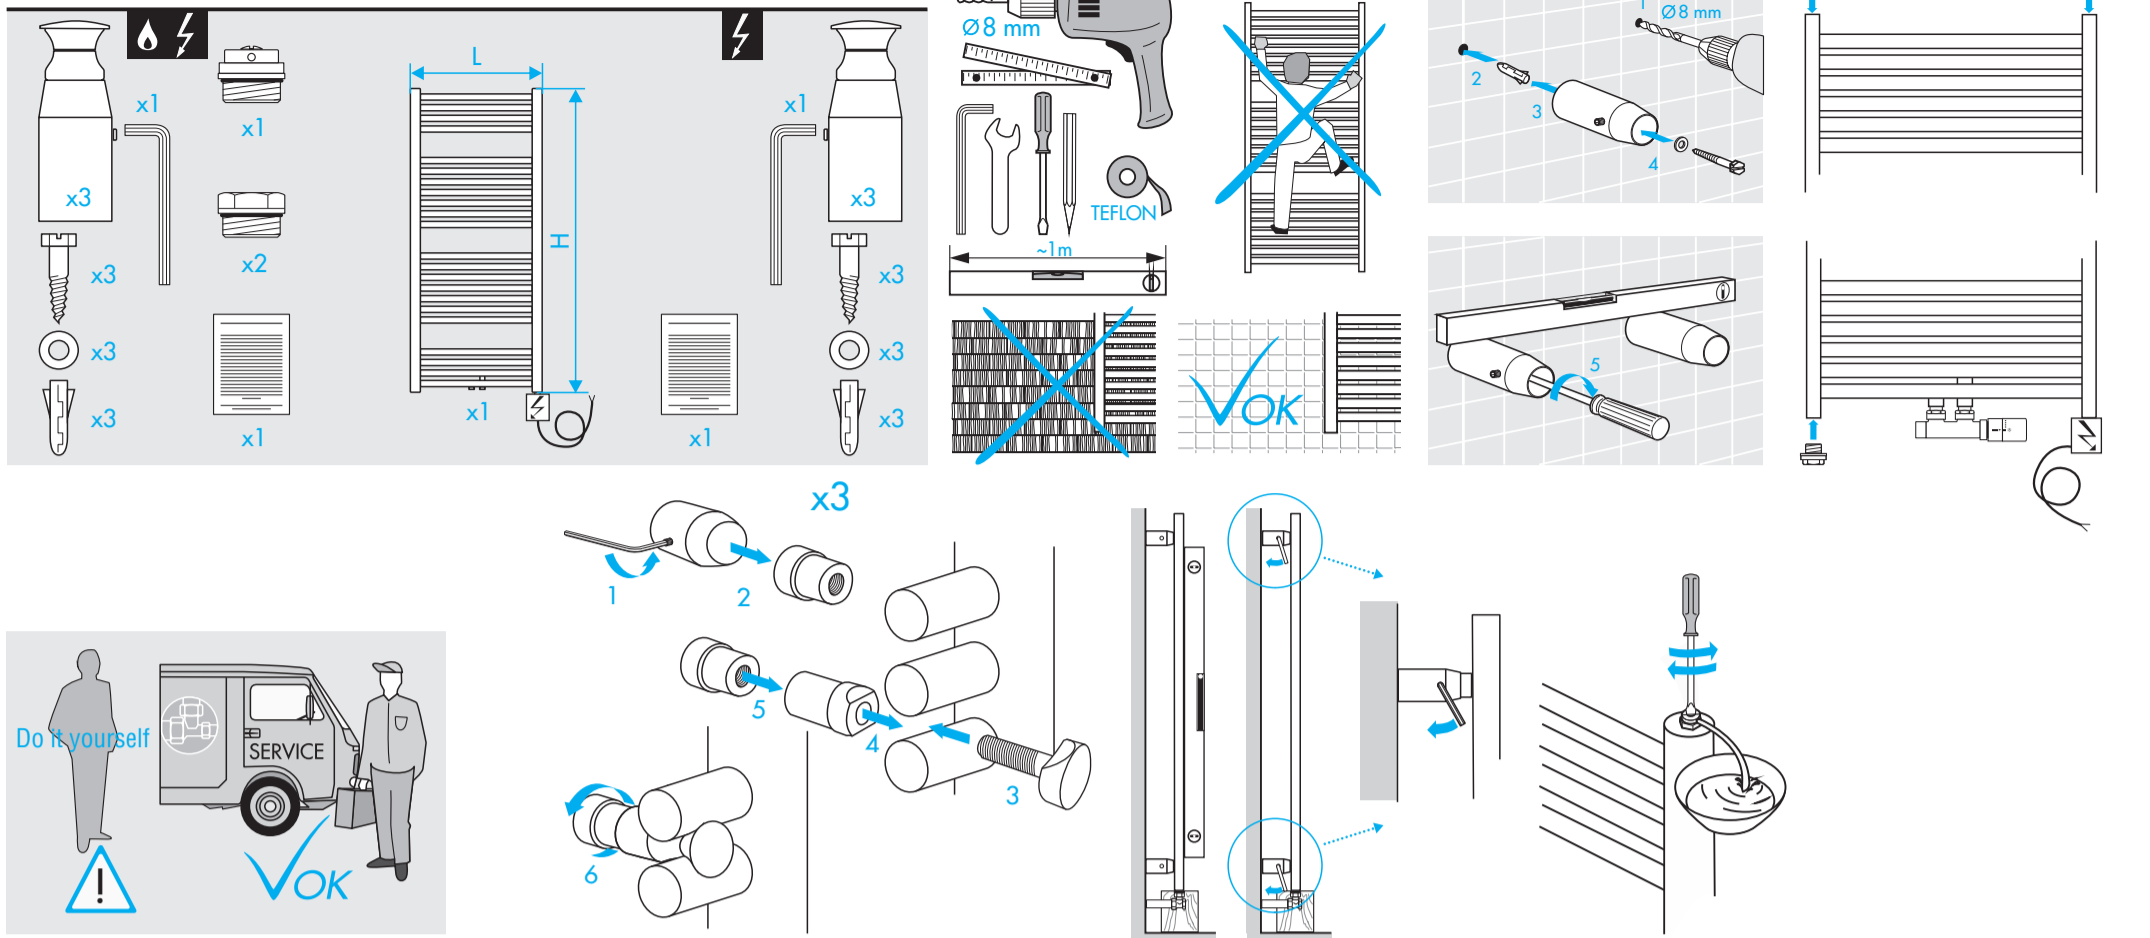

## Instrukcja montażu

---

Type PO(S90)/P34

Type PO(S90)-05

40004162  
Copyright by PBO 06/19

Type PO(S90)

L	300	450	500	600	750
K	80	100	100	100	100

Type 34

Type PO(S90)-05

Type PO(S90)M Type PO(S90)E, PO(S90)E-RF

Type PO(S90)M

L	300	450	500	600	750
K	80	100	100	100	100

Type PO(S90)E

L	400	500
---	-----	-----

Type PO(S90)E-RF