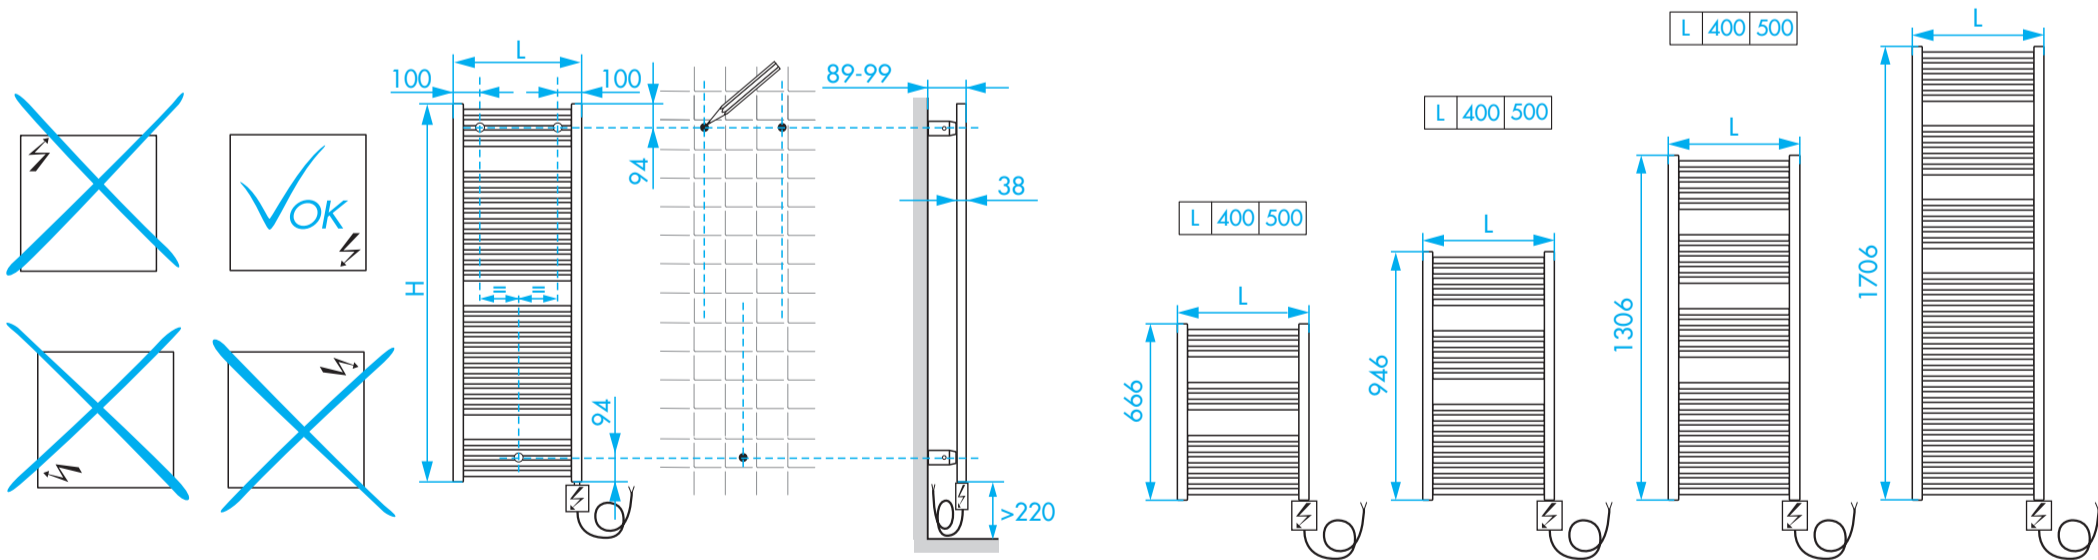

## Instrukcja montażu

---

Type PO(S90)/P34

Type PO(S90)-05

40004162  
Copyright by PBO 06/19

Type PO(S90)

L	300	450	500	600	750
K	80	100	100	100	100

Type 34

Type PO(S90)-05

Type PO(S90)M Type PO(S90)E, PO(S90)E-RF

Type PO(S90)M

L	300	450	500	600	750
K	80	100	100	100	100

Type PO(S90)E

L	400	500
---	-----	-----

Type PO(S90)E-RF