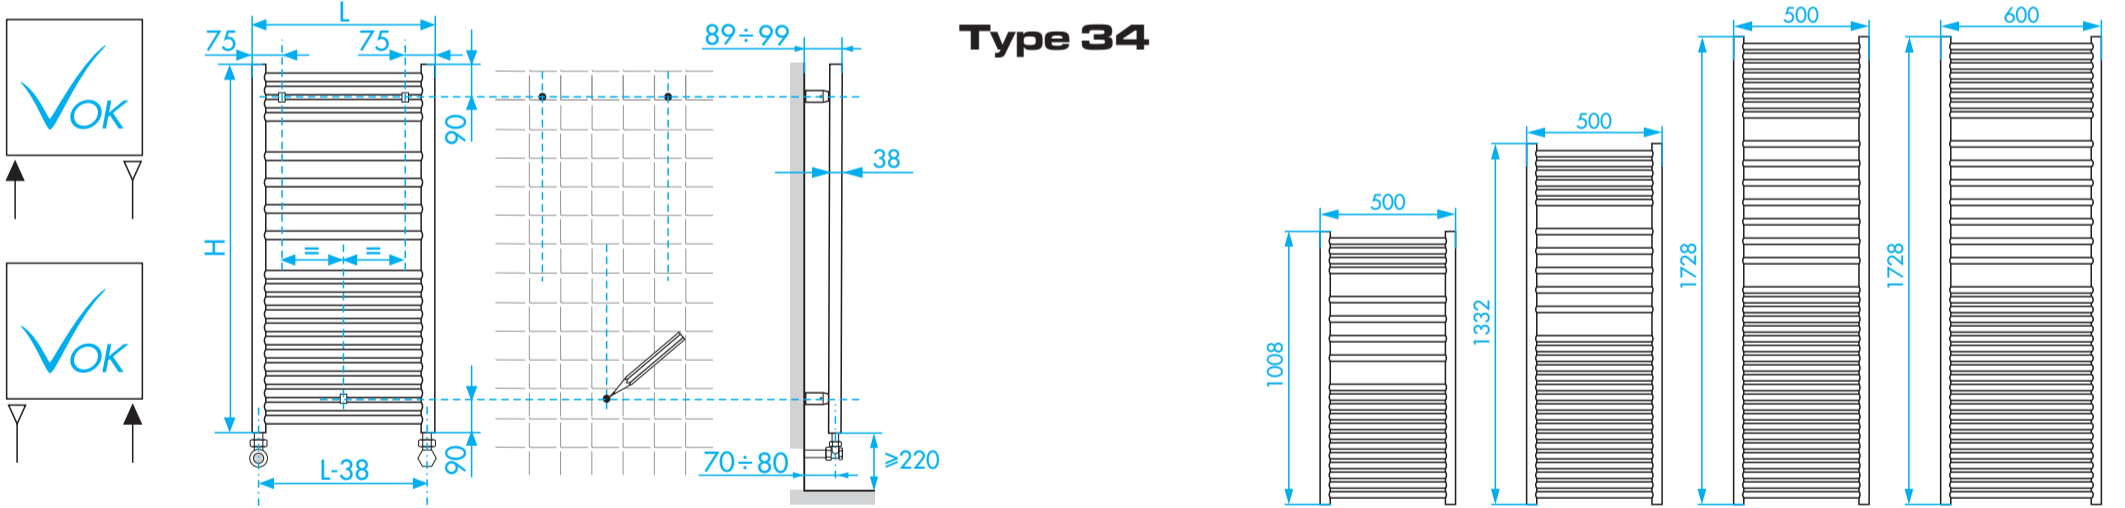

## Instrukcja montażu

---

Type PO(S90)/P34

Type PO(S90)-05

40004162  
Copyright by PBO 06/19

Type PO(S90)

L	300	450	500	600	750
K	80	100	100	100	100

Type 34

Type PO(S90)-05

Type PO(S90)M Type PO(S90)E, PO(S90)E-RF

Type PO(S90)M

L	300	450	500	600	750
K	80	100	100	100	100

Type PO(S90)E

L	400	500
---	-----	-----

Type PO(S90)E-RF