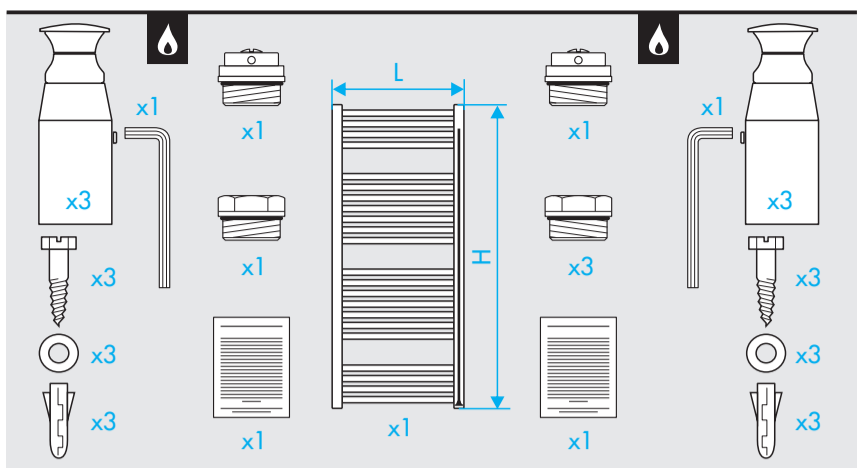

## Instrukcja montażu

---

Type PO(S90)/P34

Type PO(S90)-05

40004162  
Copyright by PBO 06/19

Type PO(S90)

L	300	450	500	600	750
K	80	100	100	100	100

Type 34