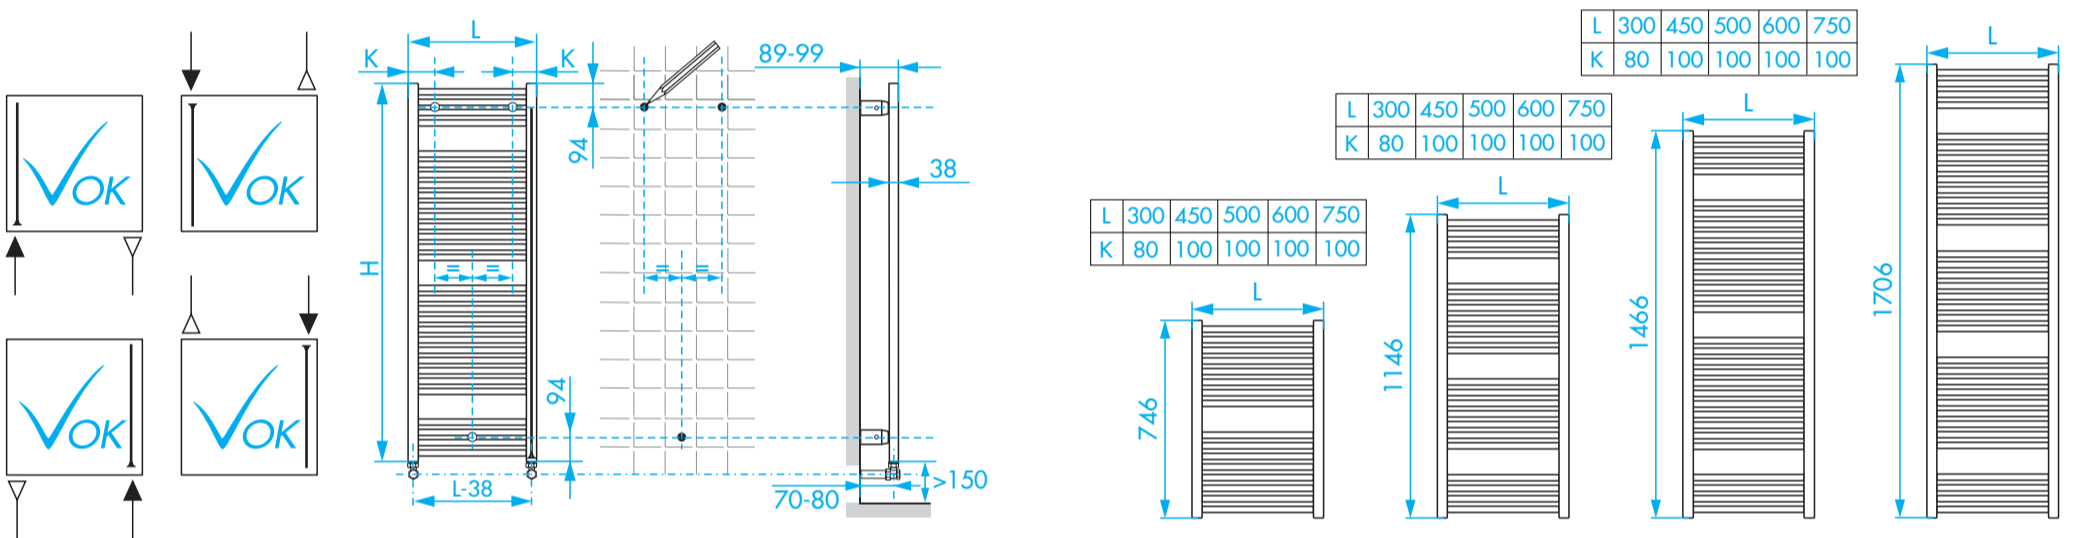

## Instrukcja montażu

---

Type PO(S90)/P34

Type PO(S90)-05

40004162  
Copyright by PBO 06/19

Type PO(S90)

L	300	450	500	600	750
K	80	100	100	100	100

Type 34

Type PO(S90)-05

Type PO(S90)M Type PO(S90)E, PO(S90)E-RF

Type PO(S90)M

L	300	450	500	600	750
K	80	100	100	100	100

Type PO(S90)E

L	400	500
---	-----	-----

Type PO(S90)E-RF