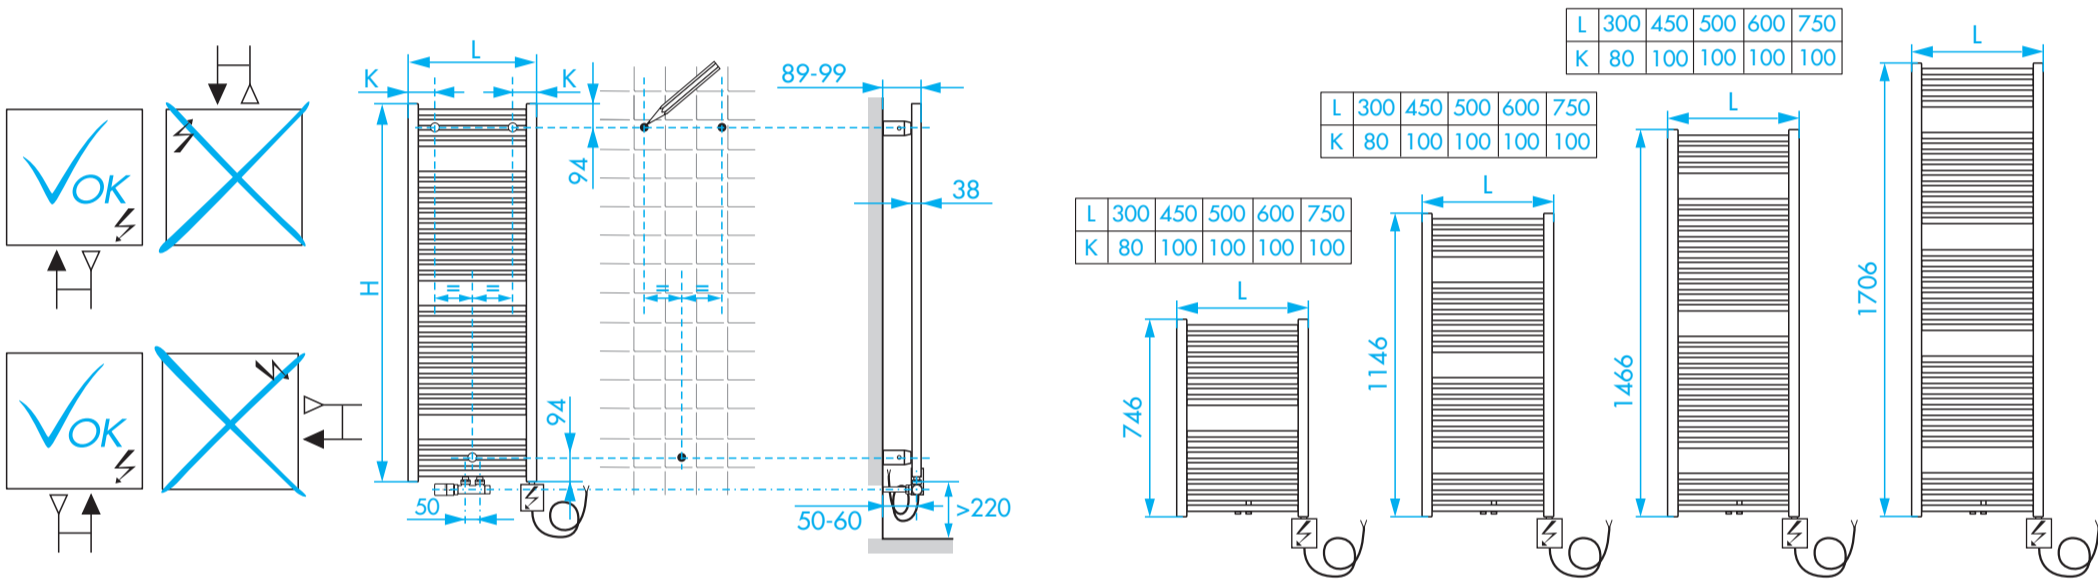

## Instrukcja montażu

---

Type PO(S90)/P34

Type PO(S90)-05

40004162  
Copyright by PBO 06/19

Type PO(S90)

L	300	450	500	600	750
K	80	100	100	100	100

Type 34

Type PO(S90)-05

Type PO(S90)M Type PO(S90)E, PO(S90)E-RF

Type PO(S90)M

L	300	450	500	600	750
K	80	100	100	100	100

Type PO(S90)E

L	400	500
---	-----	-----

Type PO(S90)E-RF