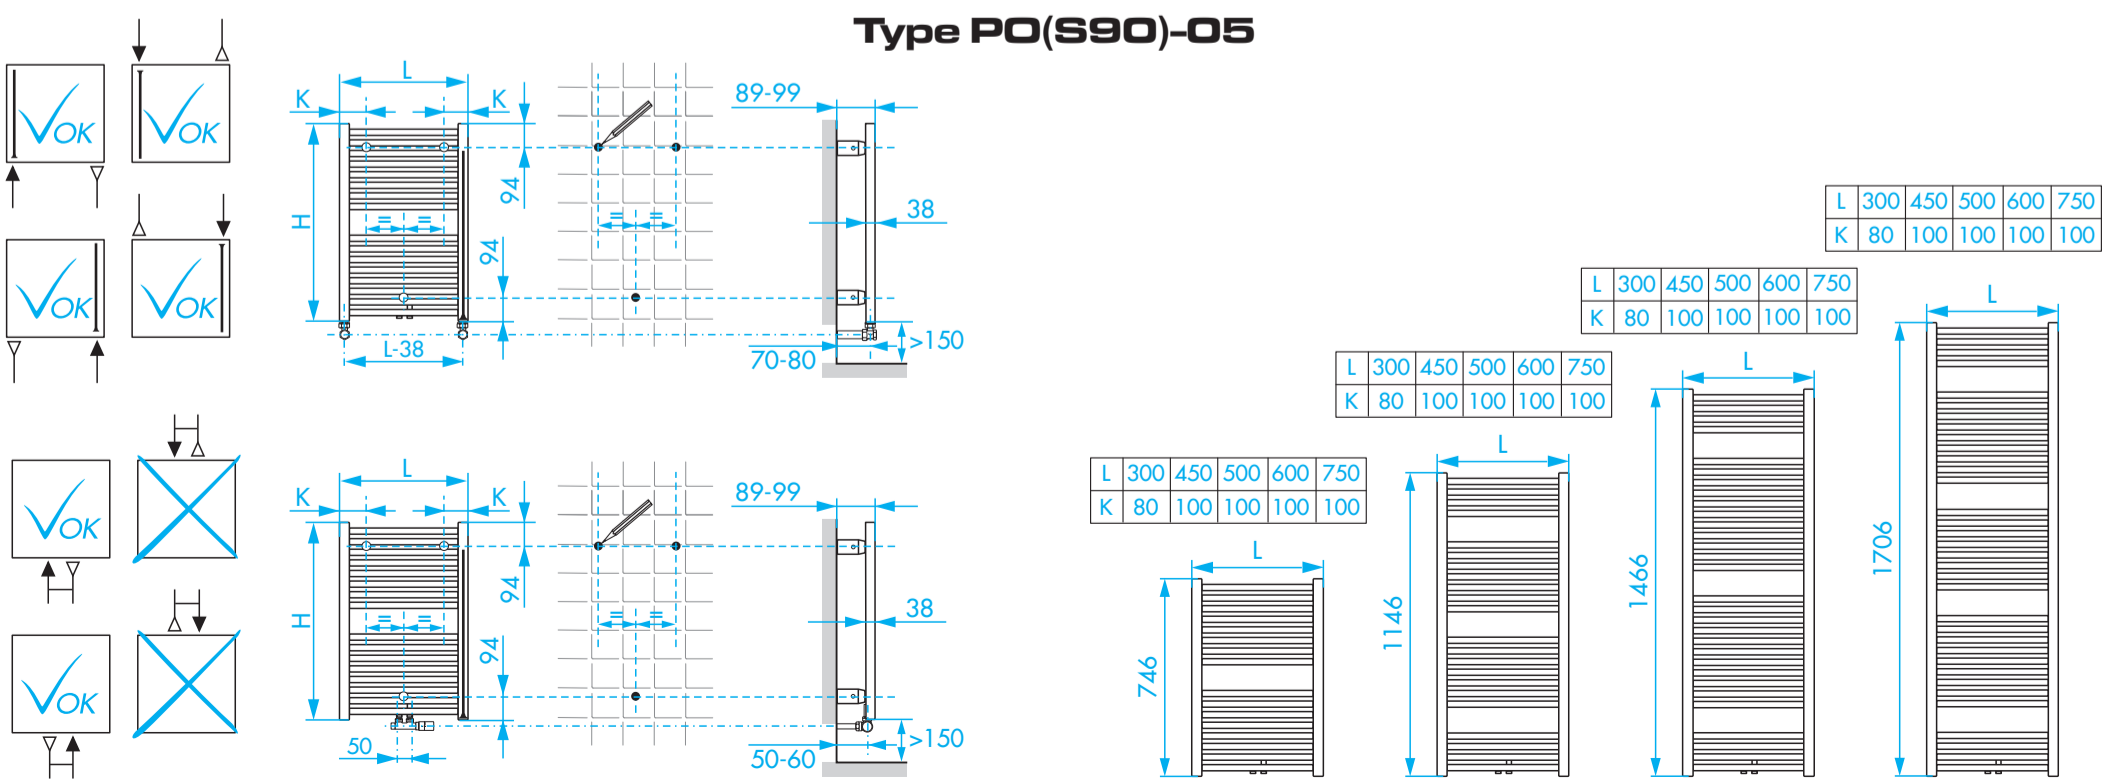

## Instrukcja montażu

---

Type PO(S90)/P34

Type PO(S90)-05

40004162  
Copyright by PBO 06/19

Type PO(S90)

L	300	450	500	600	750
K	80	100	100	100	100

Type 34

Type PO(S90)-05

Type PO(S90)M Type PO(S90)E, PO(S90)E-RF

Type PO(S90)M

L	300	450	500	600	750
K	80	100	100	100	100

Type PO(S90)E

L	400	500
---	-----	-----

Type PO(S90)E-RF