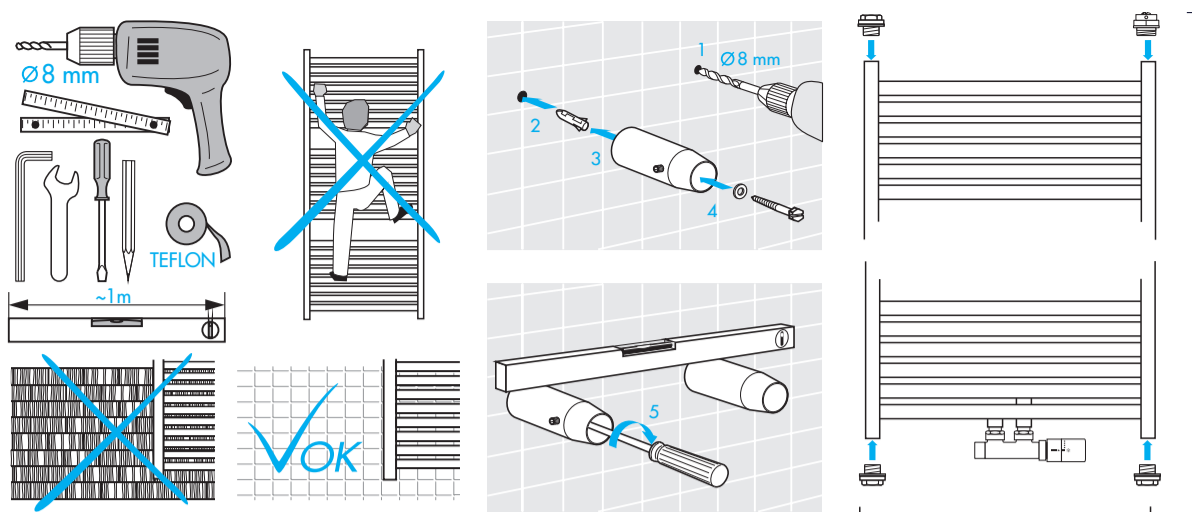

## Instrukcja montażu

---

Type PO(S90)/P34

Type PO(S90)-05

40004162  
Copyright by PBO 06/19

Type PO(S90)

L	300	450	500	600	750
K	80	100	100	100	100

Type 34

Type PO(S90)-05

Type PO(S90)M Type PO(S90)E, PO(S90)E-RF

Type PO(S90)M

L	300	450	500	600	750
K	80	100	100	100	100

Type PO(S90)E

L	400	500
---	-----	-----

Type PO(S90)E-RF