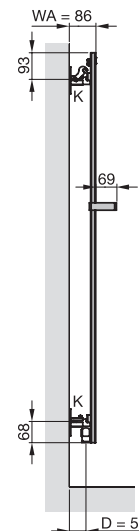

Przeгляд modeli

Widok z przodu,
FIF/FIP-130

Widok z przodu,
FIF/FIP-150

Widok z przodu,
FIF/FIP-180

Widok z boku,
FIF-130-050

Widok z góry,
FIF-130-050

Wersja lakierowana

Model	H mm	L mm	LB mm	Moc cieplna		
				75/65/20 °C	70/55/24 °C	55/45/24 °C
				W	W	W
FIF-130-050	1300	500	536	620	444	274
FIF-130-060	1500	500	536	717	516	321
FIF-130-070	1800	500	536	863	619	382
FIF-150-050	1300	600	636	723	519	321
FIF-150-060	1500	600	636	837	600	371
FIF-150-070	1800	600	636	1008	719	441
FIF-180-050	1300	700	736	824	592	367
FIF-180-060	1500	700	736	954	682	420
FIF-180-070	1800	700	736	1148	814	495

H = wysokość, L = długość, LB = długość uchwytu na ręczniki
75/65/20 = normatywna moc cieplna zgodnie z EN 442 ΔT 50

Warianty produktu i przyłączy