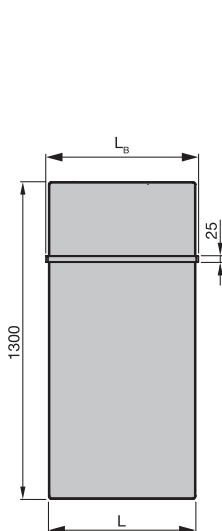

Przeгляд modeli

Widok z przodu,
FIF/FIP-130

Widok z przodu,
FIF/FIP-150

Widok z przodu,
FIF/FIP-180

Widok z boku,
FIF-130-050

Widok z góry,
FIF-130-050

Wersja lakierowana

Model	H mm	L mm	LB mm	Moc cieplna		
				75/65/20 °C	70/55/24 °C	55/45/24 °C
				W	W	W
FIF-130-050	1300	500	536	620	444	274
FIF-130-060	1500	500	536	717	516	321
FIF-130-070	1800	500	536	863	619	382
FIF-150-050	1300	600	636	723	519	321
FIF-150-060	1500	600	636	837	600	371
FIF-150-070	1800	600	636	1008	719	441
FIF-180-050	1300	700	736	824	592	367
FIF-180-060	1500	700	736	954	682	420
FIF-180-070	1800	700	736	1148	814	495

H = wysokość, L = długość, LB = długość uchwytu na ręczniki
75/65/20 = normatywna moc cieplna zgodnie z EN 442 ΔT 50

Warianty produktu i przyłączy