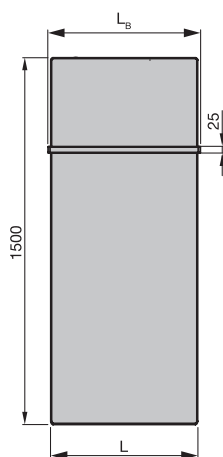

Przeгляд modeli

Widok z przodu,
FIF/FIP-130

Widok z przodu,
FIF/FIP-150

Widok z przodu,
FIF/FIP-180

Widok z boku,
FIF-130-050

Widok z góry,
FIF-130-050

Wersja lakierowana

Model	H mm	L mm	LB mm	Moc cieplna		
				75/65/20 °C	70/55/24 °C	55/45/24 °C
				W	W	W
FIF-130-050	1300	500	536	620	444	274
FIF-130-060	1500	500	536	717	516	321
FIF-130-070	1800	500	536	863	619	382
FIF-150-050	1300	600	636	723	519	321
FIF-150-060	1500	600	636	837	600	371
FIF-150-070	1800	600	636	1008	719	441
FIF-180-050	1300	700	736	824	592	367
FIF-180-060	1500	700	736	954	682	420
FIF-180-070	1800	700	736	1148	814	495

H = wysokość, L = długość, LB = długość uchwytu na ręczniki
75/65/20 = normatywna moc cieplna zgodnie z EN 442 ΔT 50

Warianty produktu i przyłączy