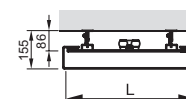

Przeгляд modeli

Widok z przodu,
FIF/FIP-130

Widok z przodu,
FIF/FIP-150

Widok z przodu,
FIF/FIP-180

Widok z boku,
FIF-130-050

Widok z góry,
FIF-130-050

Wersja lakierowana

Model	H mm	L mm	LB mm	Moc cieplna		
				75/65/20 °C	70/55/24 °C	55/45/24 °C
				W	W	W
FIF-130-050	1300	500	536	620	444	274
FIF-130-060	1500	500	536	717	516	321
FIF-130-070	1800	500	536	863	619	382
FIF-150-050	1300	600	636	723	519	321
FIF-150-060	1500	600	636	837	600	371
FIF-150-070	1800	600	636	1008	719	441
FIF-180-050	1300	700	736	824	592	367
FIF-180-060	1500	700	736	954	682	420
FIF-180-070	1800	700	736	1148	814	495

H = wysokość, L = długość, LB = długość uchwytu na ręczniki
75/65/20 = normatywna moc cieplna zgodnie z EN 442 ΔT 50

Warianty produktu i przyłączy