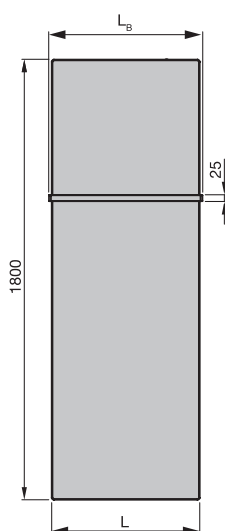

Przeгляд modeli

Widok z przodu,
FIF/FIP-130

Widok z przodu,
FIF/FIP-150

Widok z przodu,
FIF/FIP-180

Widok z boku,
FIF-130-050

Widok z góry,
FIF-130-050

Wersja lakierowana

Model	H mm	L mm	LB mm	Moc cieplna		
				75/65/20 °C	70/55/24 °C	55/45/24 °C
				W	W	W
FIF-130-050	1300	500	536	620	444	274
FIF-130-060	1500	500	536	717	516	321
FIF-130-070	1800	500	536	863	619	382
FIF-150-050	1300	600	636	723	519	321
FIF-150-060	1500	600	636	837	600	371
FIF-150-070	1800	600	636	1008	719	441
FIF-180-050	1300	700	736	824	592	367
FIF-180-060	1500	700	736	954	682	420
FIF-180-070	1800	700	736	1148	814	495

H = wysokość, L = długość, LB = długość uchwytu na ręczniki
75/65/20 = normatywna moc cieplna zgodnie z EN 442 ΔT 50

Warianty produktu i przyłączy