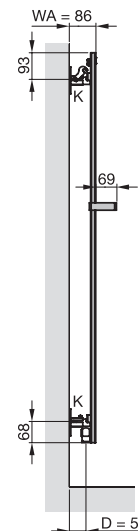

Przeгляд modeli

Widok z przodu,
FIF/FIP-130

Widok z przodu,
FIF/FIP-150

Widok z przodu,
FIF/FIP-180

Widok z boku,
FIF-130-050

Widok z góry,
FIF-130-050

Wersja lakierowana

Model	H	L	Moc elektr.
	mm	mm	W
FIFE-130-050/D	1300	500	350
FIFE-150-050/D	1500	500	500
FIFE-180-050/D	1800	500	500
FIFE-180-060/D	1800	600	750
FIFE-180-070/D	1800	700	750

H = wysokość, L = długość

Warianty produktu i przyłączy