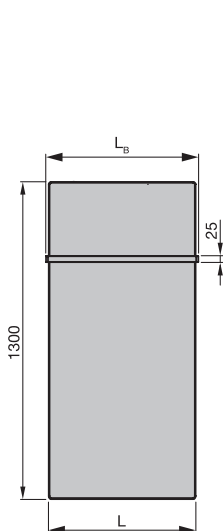

Przeгляд modeli

Widok z przodu,
FIF/FIP-130

Widok z przodu,
FIF/FIP-150

Widok z przodu,
FIF/FIP-180

Widok z boku,
FIF-130-050

Widok z góry,
FIF-130-050

Wersja lakierowana

Model	H	L	Moc elektr.
	mm	mm	W
FIFE-130-050/D	1300	500	350
FIFE-150-050/D	1500	500	500
FIFE-180-050/D	1800	500	500
FIFE-180-060/D	1800	600	750
FIFE-180-070/D	1800	700	750

H = wysokość, L = długość

Warianty produktu i przyłączy