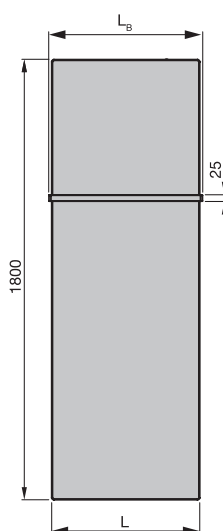

Przeгляд modeli

Widok z przodu,
FIF/FIP-130

Widok z przodu,
FIF/FIP-150

Widok z przodu,
FIF/FIP-180

Widok z boku,
FIF-130-050

Widok z góry,
FIF-130-050

Wersja lakierowana

Model	H	L	Moc elektr.
	mm	mm	W
FIFE-130-050/D	1300	500	350
FIFE-150-050/D	1500	500	500
FIFE-180-050/D	1800	500	500
FIFE-180-060/D	1800	600	750
FIFE-180-070/D	1800	700	750

H = wysokość, L = długość

Warianty produktu i przyłączy