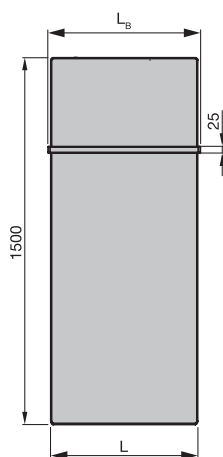

Przeгляд modeli

Widok z przodu,
FIF/FIP-130

Widok z przodu,
FIF/FIP-150

Widok z przodu,
FIF/FIP-180

Widok z boku,
FIF-130-050

Widok z góry,
FIF-130-050

Wersja lakierowana

Model	H	L	Moc elektr.
	mm	mm	W
FIFE-130-050/D	1300	500	350
FIFE-150-050/D	1500	500	500
FIFE-180-050/D	1800	500	500
FIFE-180-060/D	1800	600	750
FIFE-180-070/D	1800	700	750

H = wysokość, L = długość

Warianty produktu i przyłączy