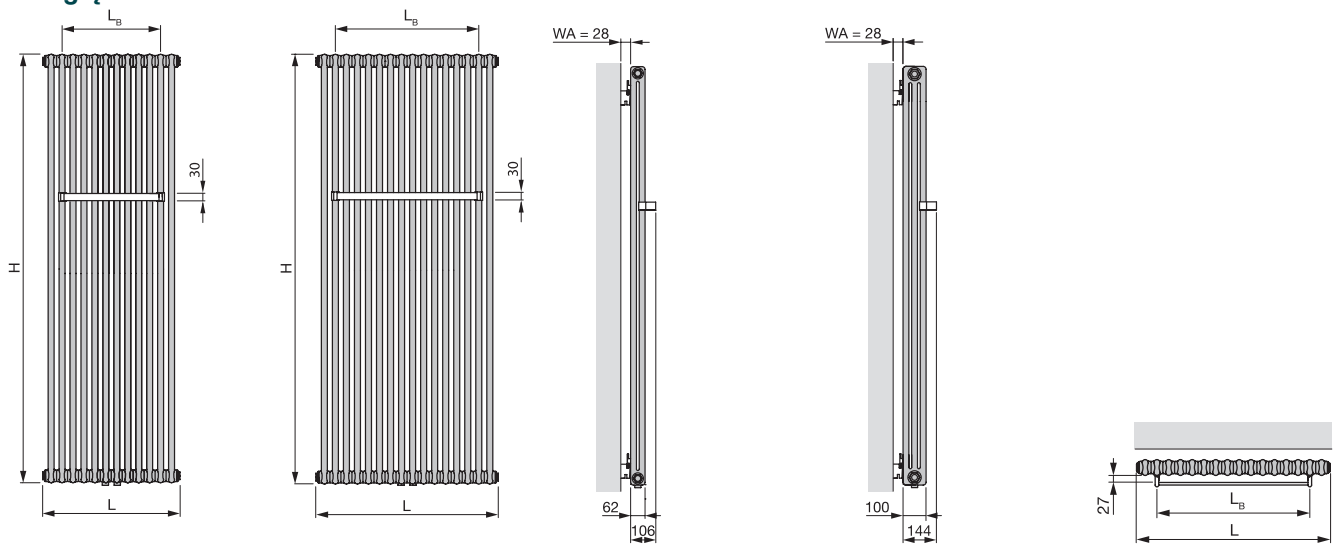

Zehnder Charleston Bar dzięki dużej mocy grzewczej ogrzewa nawet duże łazienki do komfortowej temperatury, a także suszy i podgrzewa duże i małe ręczniki. Dzięki indywidualnie montowanemu wieszakowi, ręczniki są zawsze ciepłe i na wyciągnięcie ręki. Dostępny w prawie każdym kolorze i powierzchni z karty kolorów Zehnder.

Zalety wersji z zasilaniem wodnym

- Elastyczna instalacja dzięki środkowemu przyłączy 50 mm

Zalety

- Wygodny wieszak na ręczniki
- Klasyczny elegancki wygląd
- Wysoki udział promieniowania zapewnia komfort
- Kompatybilny z pompą ciepła i / lub systemami niskotemperaturowymi
- Wysoka wydajność cieplna również dla starych budynków
- Wygodne wieszanie ręczników dzięki wieszakom na ręczniki, które można zamontować na różnych wysokościach

Przegląd modeli

Widok z przodu, CPV

Widok z przodu, CPV

Widok z boku, CPV

Widok z boku, CPV

Widok z góry, CPV