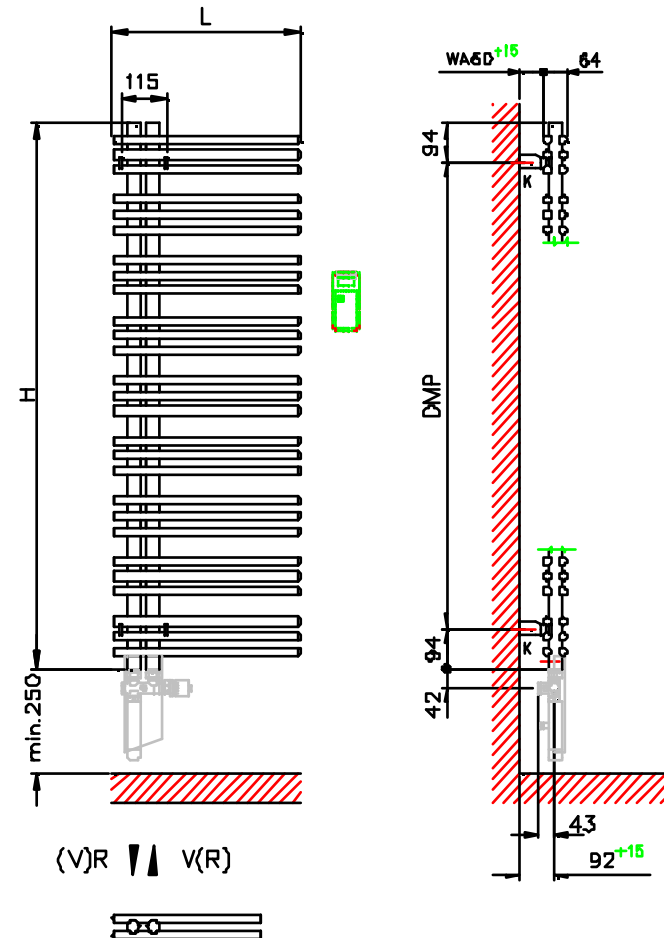

## Zehnder Yucca

---

---

Instrukcja montażu - konsole

---

Chroń powierzchnię!

1

2 Nm

2

min. 80

3

max. 95

3.1

4

4.1

4.1

H	DMP	L
908	720	500 / 600 / 800
1340	1152	
1772	1584	

H	DMP	L
882	694	378 / 478 / 578
1304	1116	
1736	1548	