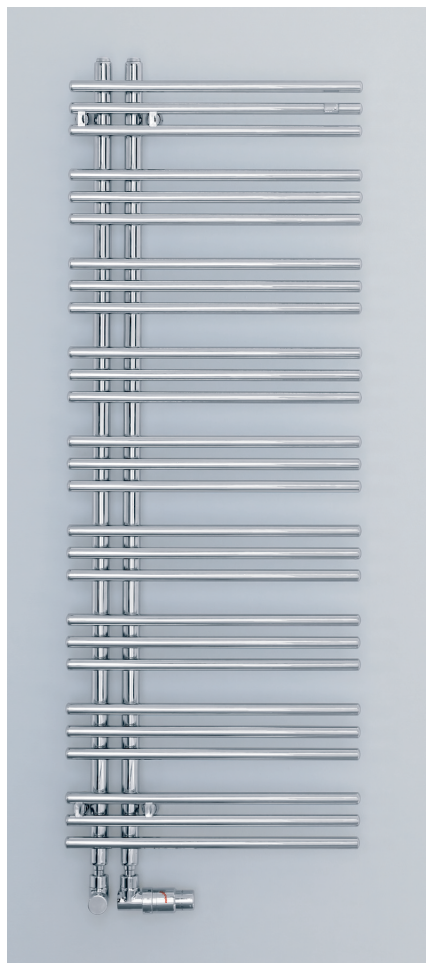

## Zehnder Yucca Asym

---

---

Instrukcja montażu

---

**Attention:**  
If this towel radiator is to be installed with an immersion heater, then please observe the installation instructions supplied with the immersion heater.

## Zehnder Yucca

---

---

Instrukcja montażu - konsole

---

Chroń powierzchnię!

1

2 Nm

H	DMP	L
908	720	500 / 600 / 800
1340	1152	
1772	1584	

H	DMP	L
882	694	378 / 478 / 578
1304	1116	
1736	1548	