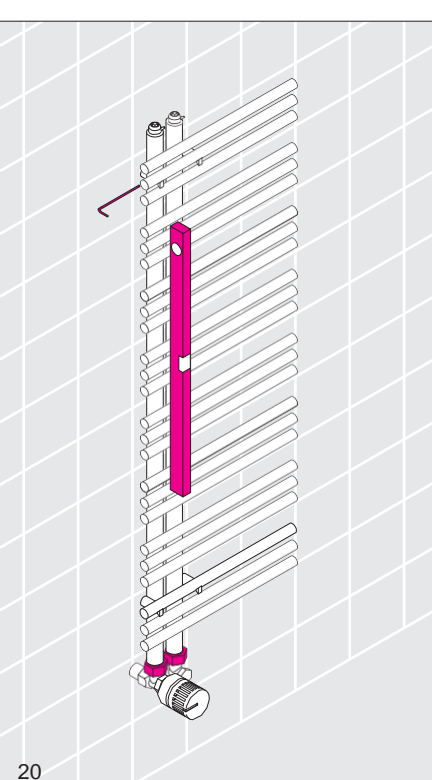

## Zehnder Yucca Asym

---

---

Instrukcja montażu

---

**Attention:**  
If this towel radiator is to be installed with an immersion heater, then please observe the installation instructions supplied with the immersion heater.

## Zehnder Yucca

---

---

Instrukcja montażu - konsole

---

Chroń powierzchnię!

1

2 Nm

H	DMP	L
908	720	500 / 600 / 800
1340	1152	
1772	1584	

H	DMP	L
882	694	378 / 478 / 578
1304	1116	
1736	1548	