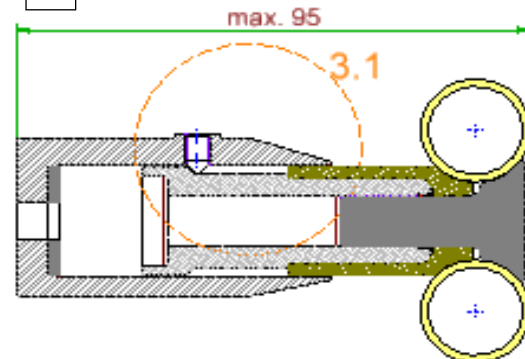

## Zehnder Yucca

---

---

Instrukcja montażu - konsole

---

Chroń powierzchnię!

1

2 Nm

2

min. 80

3

max. 95

3.1

4

4.1

4.1

H	DMP	L
908	720	500 / 600 / 800
1340	1152	
1772	1584	

H	DMP	L
882	694	378 / 478 / 578
1304	1116	
1736	1548	