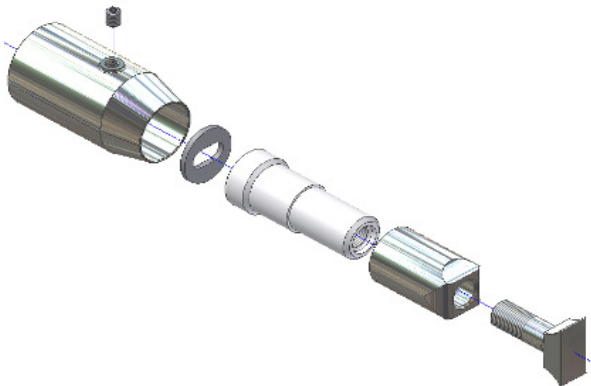

## Zehnder Yucca

---

---

Instrukcja montażu - konsole

---

Chroń powierzchnię!

1

2 Nm

H	DMP	L
908	720	500 / 600 / 800
1340	1152	
1772	1584	

H	DMP	L
882	694	378 / 478 / 578
1304	1116	
1736	1548	