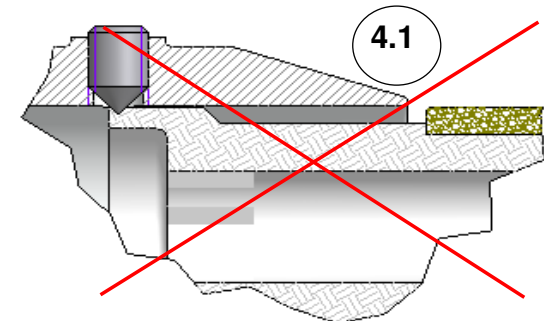

## Zehnder Yucca

---

---

Instrukcja montażu - konsole

---

Chroń powierzchnię!

1

2 Nm

2

min. 80

3

max. 95

3.1

4

4.1

4.1

H	DMP	L
908	720	500 / 600 / 800
1340	1152	
1772	1584	

H	DMP	L
882	694	378 / 478 / 578
1304	1116	
1736	1548	