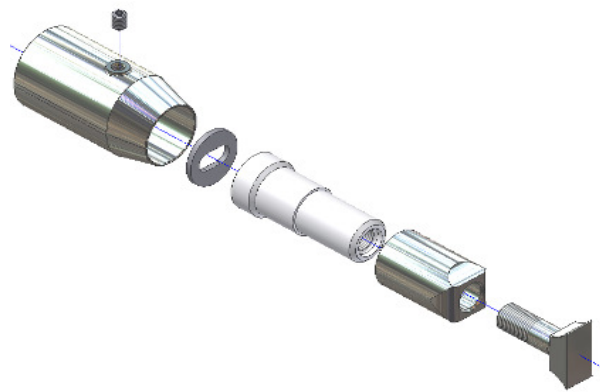

## Zehnder Yucca Asym

---

---

Instrukcja montażu

---

**Attention:**  
If this towel radiator is to be installed with an immersion heater, then please observe the installation instructions supplied with the immersion heater.

## Zehnder Yucca

---

---

Instrukcja montażu - konsole

---

Chroń powierzchnię!

1

2 Nm