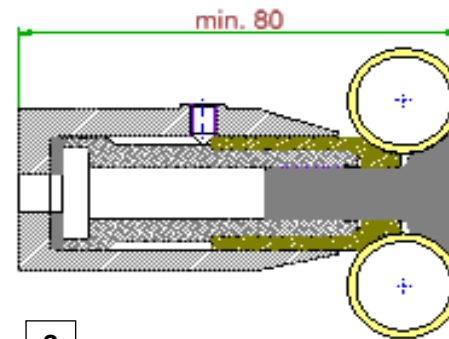

## Zehnder Yucca

---

---

Instrukcja montażu - konsole

---

Chroń powierzchnię!

1

2 Nm

2

min. 80

3

max. 95

3.1

4

4.1

4.1

H	DMP	L
908	720	500 / 600 / 800
1340	1152	
1772	1584	

H	DMP	L
882	694	378 / 478 / 578
1304	1116	
1736	1548	