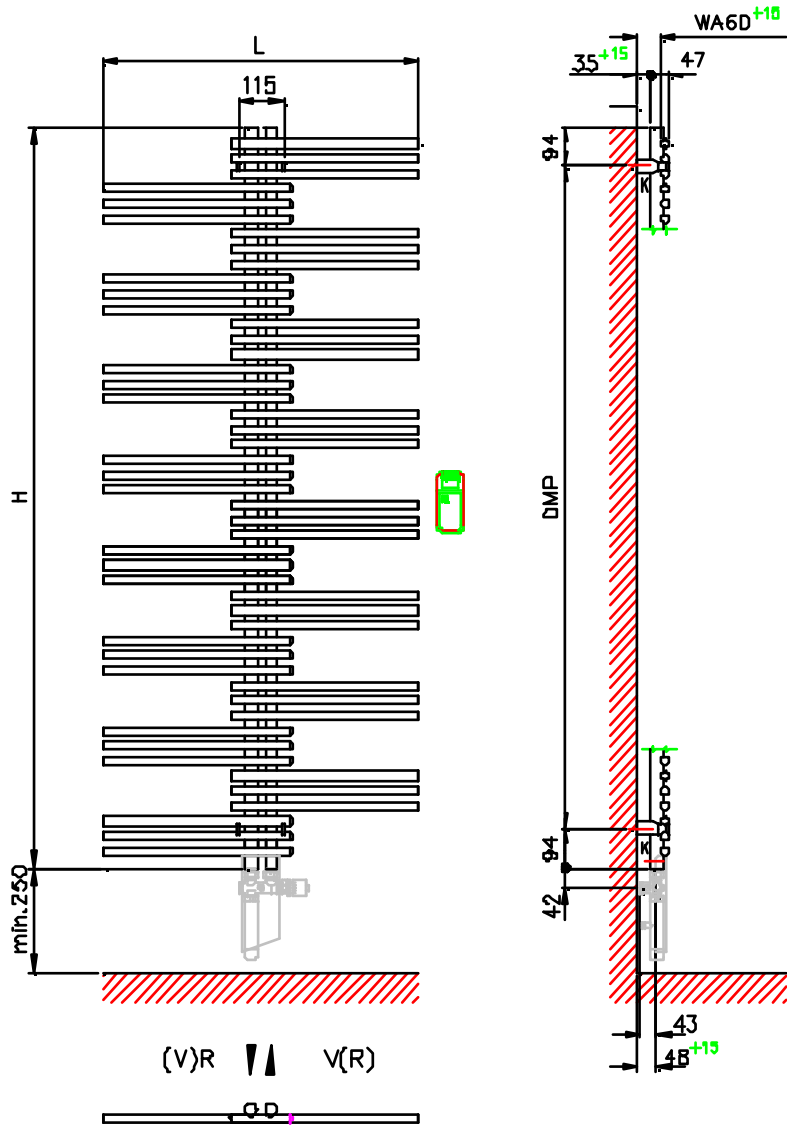

## Zehnder Yucca

---

---

Instrukcja montażu - konsole

---

Chroń powierzchnię!

1

2 Nm

2

min. 80

3

max. 95

3.1

4

4.1

4.1

H	DMP	L
908	720	500 / 600 / 800
1340	1152	
1772	1584	

H	DMP	L
882	694	378 / 478 / 578
1304	1116	
1736	1548	