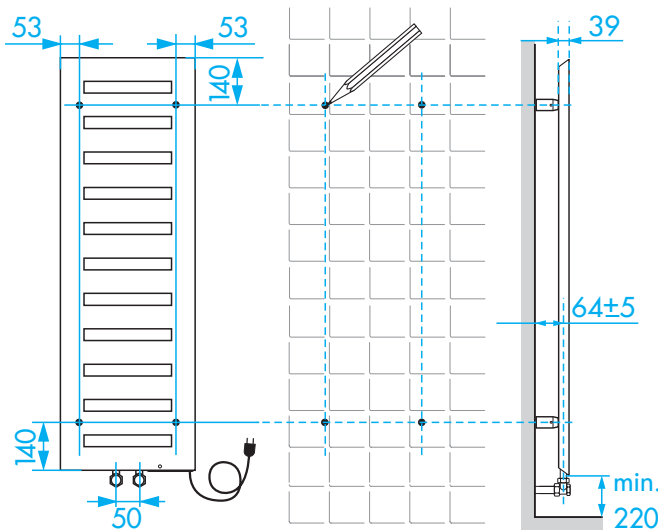

Zehnder Metropolitan
Zasilanie elektryczne

Instrukcja montażu

TYPE T080-HE

TYPE T081-HE

Zehnder Metropolitan
Zasilanie wodno-elektryczne

Instrukcja montażu

TYPE T080-HM

TYPE T081-HM