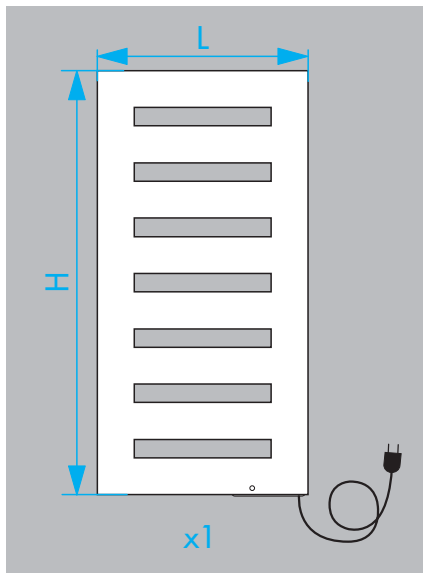

zehnder

always
around you

Zehnder Metropolitan Completto

Instrukcja montażu

TYPE T080

TYPE T081

zehnder

always
around you

Zehnder Metropolitan
Zasilanie elektryczne

Instrukcja montażu

TYPE T080-HE

TYPE T081-HE

Zehnder Metropolitan
Zasilanie wodno-elektryczne

Instrukcja montażu

TYPE T080-HM

TYPE T081-HM