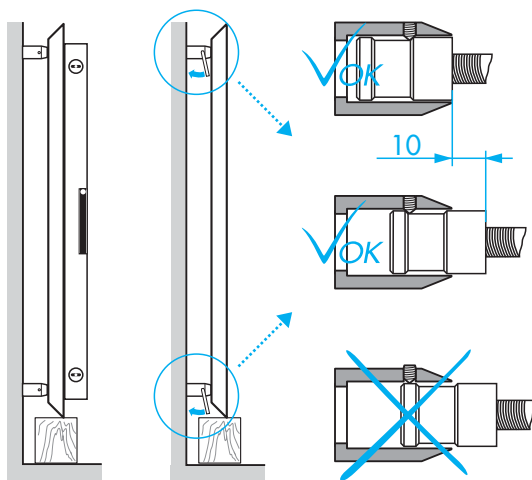

Zehnder Metropolitan
Zasilanie elektryczne

Instrukcja montażu

TYPE T080-HE

TYPE T081-HE

Zehnder Metropolitan
Zasilanie wodno-elektryczne

Instrukcja montażu

TYPE T080-HM

TYPE T081-HM