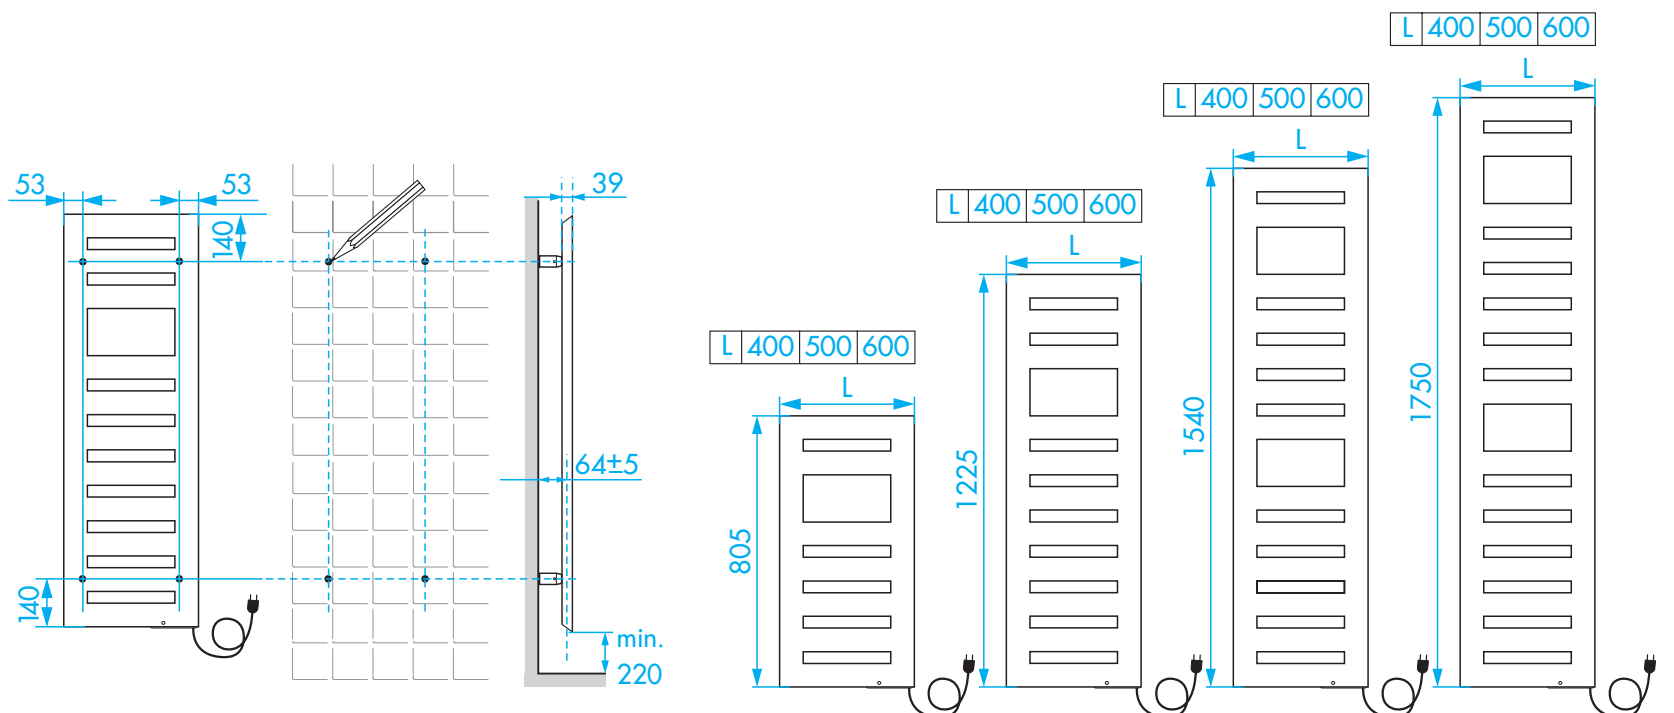

Zehnder Metropolitan
Zasilanie elektryczne

Instrukcja montażu

TYPE T080-HE

TYPE T081-HE

Zehnder Metropolitan
Zasilanie wodno-elektryczne

Instrukcja montażu

TYPE T080-HM

TYPE T081-HM