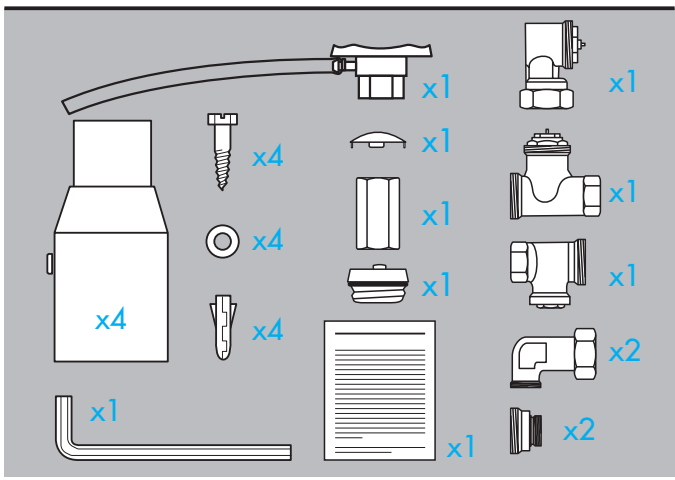

zehnder

always
around you

Zehnder Metropolitan Completto

Instrukcja montażu

TYPE T080

TYPE T081

zehnder

always
around you

Zehnder Metropolitan
Zasilanie elektryczne

Instrukcja montażu

TYPE T080-HE

TYPE T081-HE

Zehnder Metropolitan
Zasilanie wodno-elektryczne

Instrukcja montażu

TYPE T080-HM

TYPE T081-HM