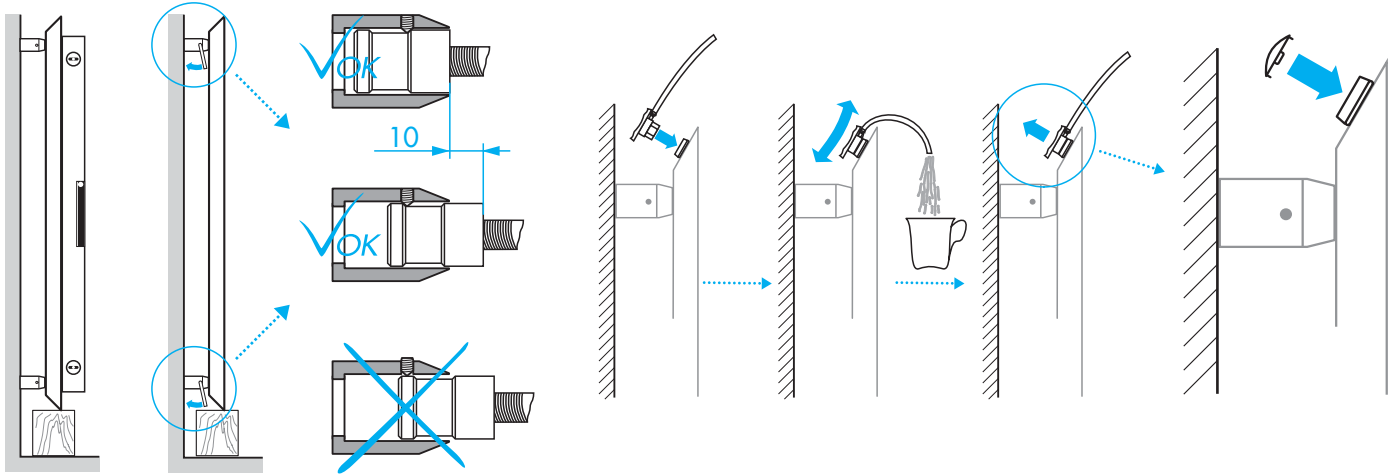

zehnder

always
around you

Zehnder Metropolitan Completto

Instrukcja montażu

TYPE T080

TYPE T081

zehnder

always
around you

Zehnder Metropolitan
Zasilanie elektryczne

Instrukcja montażu

TYPE T080-HE

TYPE T081-HE

Zehnder Metropolitan
Zasilanie wodno-elektryczne

Instrukcja montażu

TYPE T080-HM

TYPE T081-HM