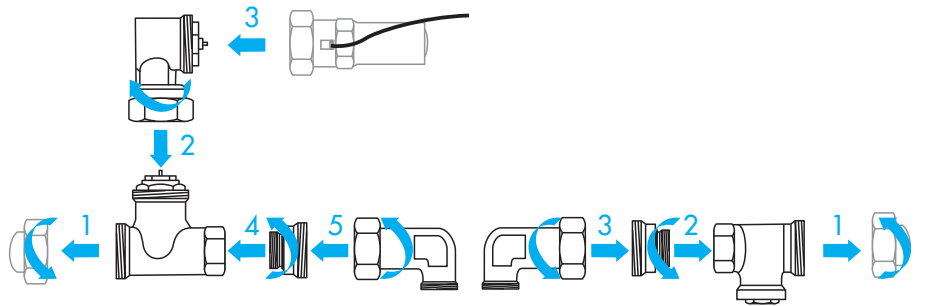

zehnder

always
around you

Zehnder Metropolitan Completto

Instrukcja montażu

TYPE T080

TYPE T081

zehnder

always
around you

Zehnder Metropolitan
Zasilanie elektryczne

Instrukcja montażu

TYPE T080-HE

TYPE T081-HE

Zehnder Metropolitan
Zasilanie wodno-elektryczne

Instrukcja montażu

TYPE T080-HM

TYPE T081-HM