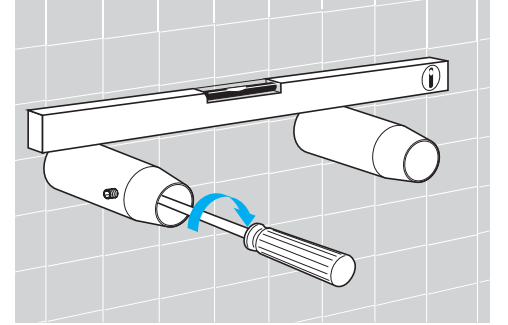

zehnder

always
around you

Zehnder Metropolitan Completto

Instrukcja montażu

TYPE T080

TYPE T081

zehnder

always
around you

Zehnder Metropolitan
Zasilanie elektryczne

Instrukcja montażu

TYPE T080-HE

TYPE T081-HE

Zehnder Metropolitan
Zasilanie wodno-elektryczne

Instrukcja montażu

TYPE T080-HM

TYPE T081-HM