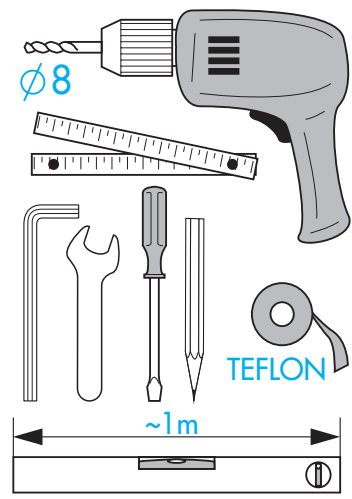

Zehnder Metropolitan
Zasilanie elektryczne

Instrukcja montażu

TYPE T080-HE

TYPE T081-HE

Zehnder Metropolitan
Zasilanie wodno-elektryczne

Instrukcja montażu

TYPE T080-HM

TYPE T081-HM