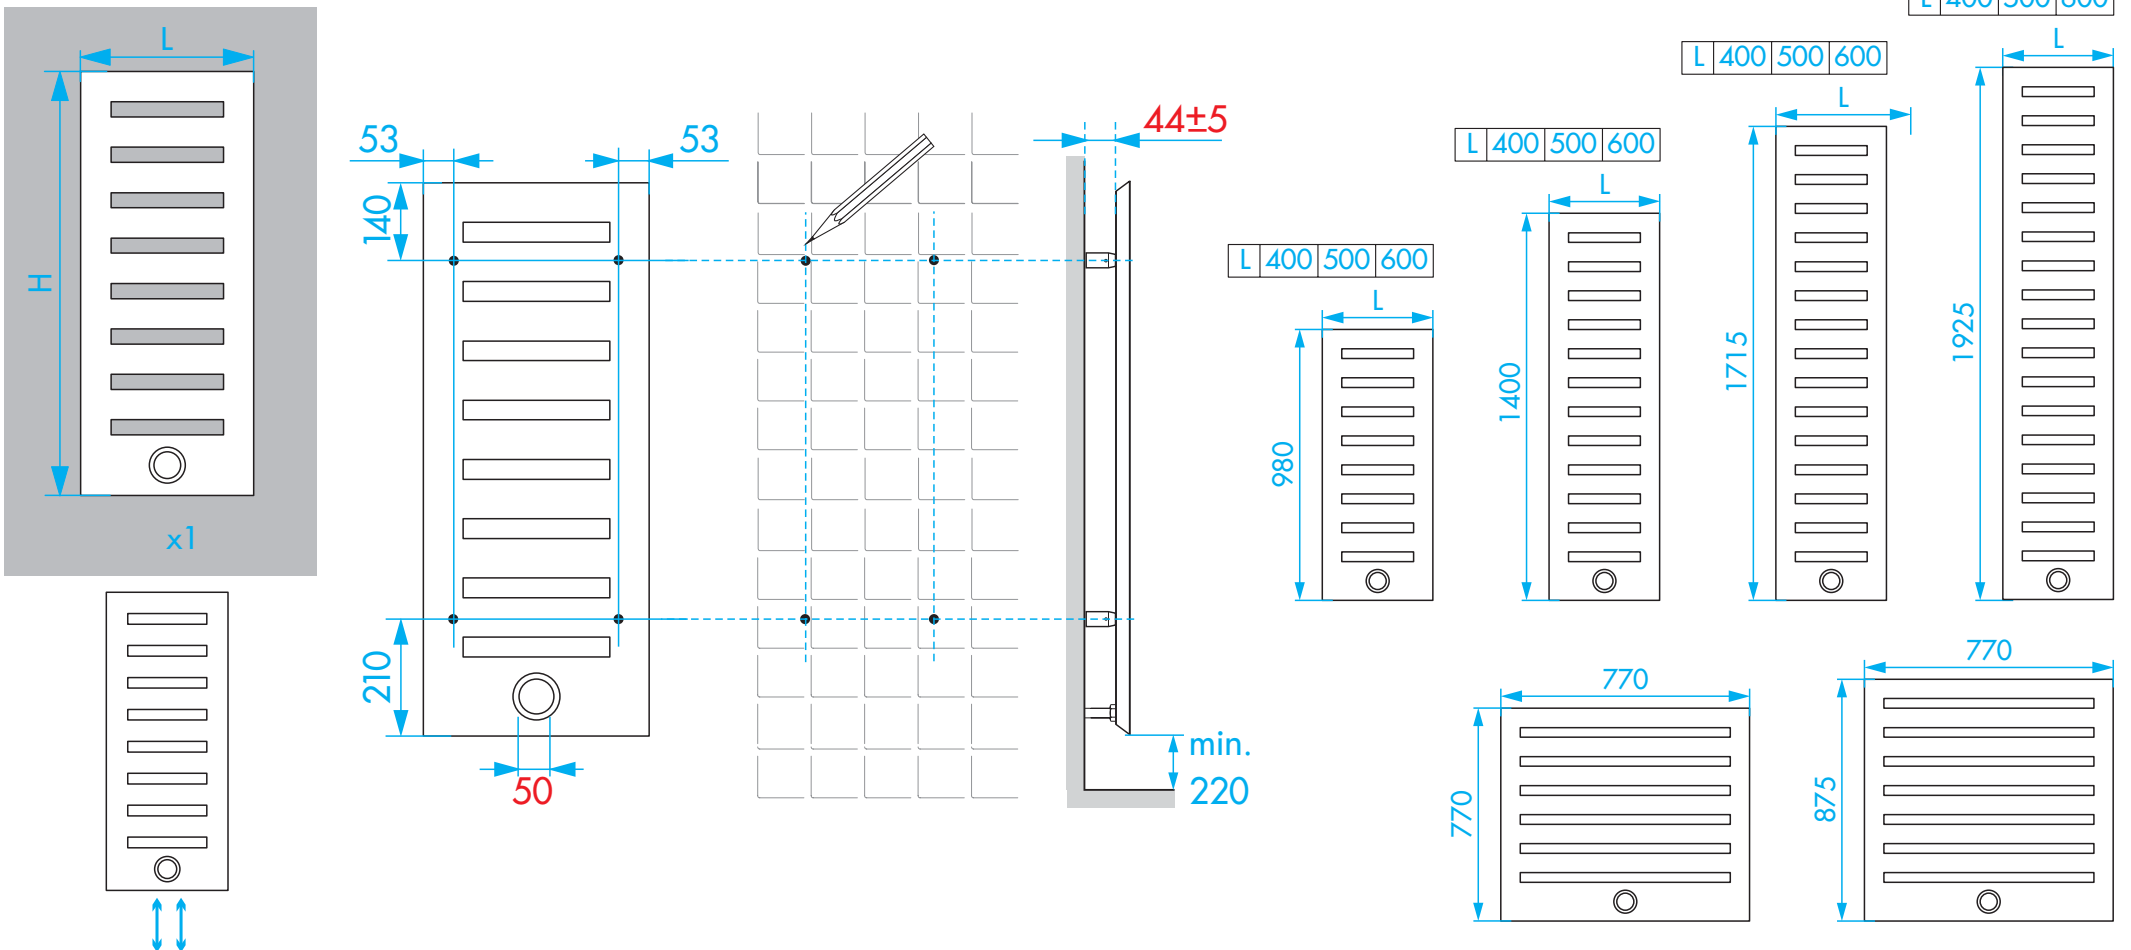

zehnder

always
around you

Zehnder Metropolitan Completto

Instrukcja montażu

TYPE T080

TYPE T081

zehnder

always
around you

Zehnder Metropolitan
Zasilanie elektryczne

Instrukcja montażu

TYPE T080-HE

TYPE T081-HE

Zehnder Metropolitan
Zasilanie wodno-elektryczne

Instrukcja montażu

TYPE T080-HM

TYPE T081-HM