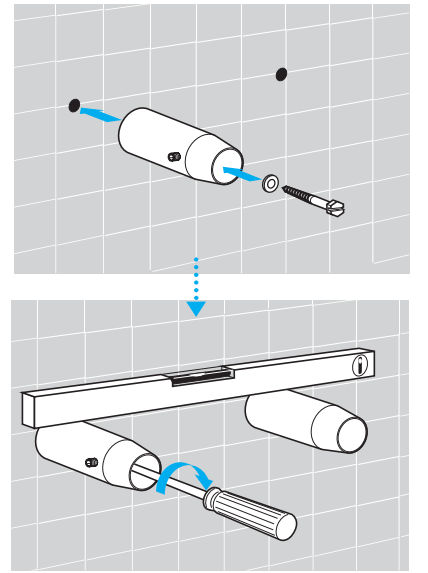

Zehnder Metropolitan
Zasilanie elektryczne

Instrukcja montażu

TYPE T080-HE

TYPE T081-HE

Zehnder Metropolitan
Zasilanie wodno-elektryczne

Instrukcja montażu

TYPE T080-HM

TYPE T081-HM