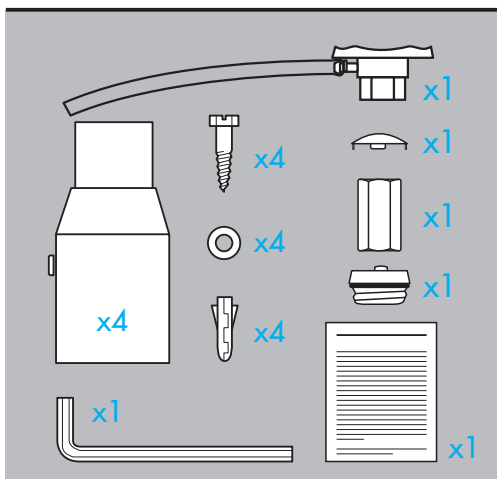

Zehnder Metropolitan
Zasilanie elektryczne

Instrukcja montażu

TYPE T080-HE

TYPE T081-HE

Zehnder Metropolitan
Zasilanie wodno-elektryczne

Instrukcja montażu

TYPE T080-HM

TYPE T081-HM