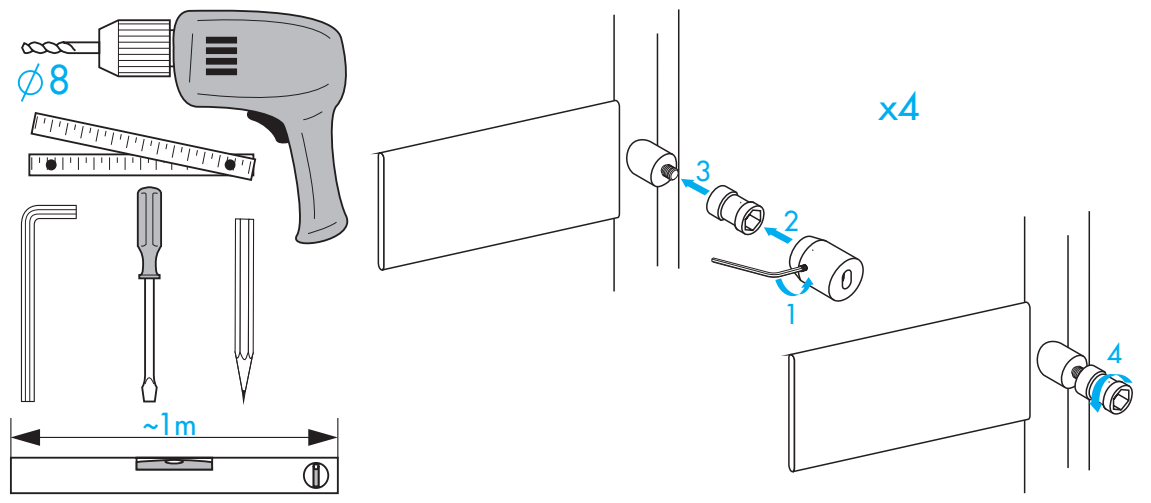

zehnder

always
around you

Zehnder Metropolitan Completto

Instrukcja montażu

TYPE T080

TYPE T081

zehnder

always
around you

Zehnder Metropolitan
Zasilanie elektryczne

Instrukcja montażu

TYPE T080-HE

TYPE T081-HE

Zehnder Metropolitan
Zasilanie wodno-elektryczne

Instrukcja montażu

TYPE T080-HM

TYPE T081-HM