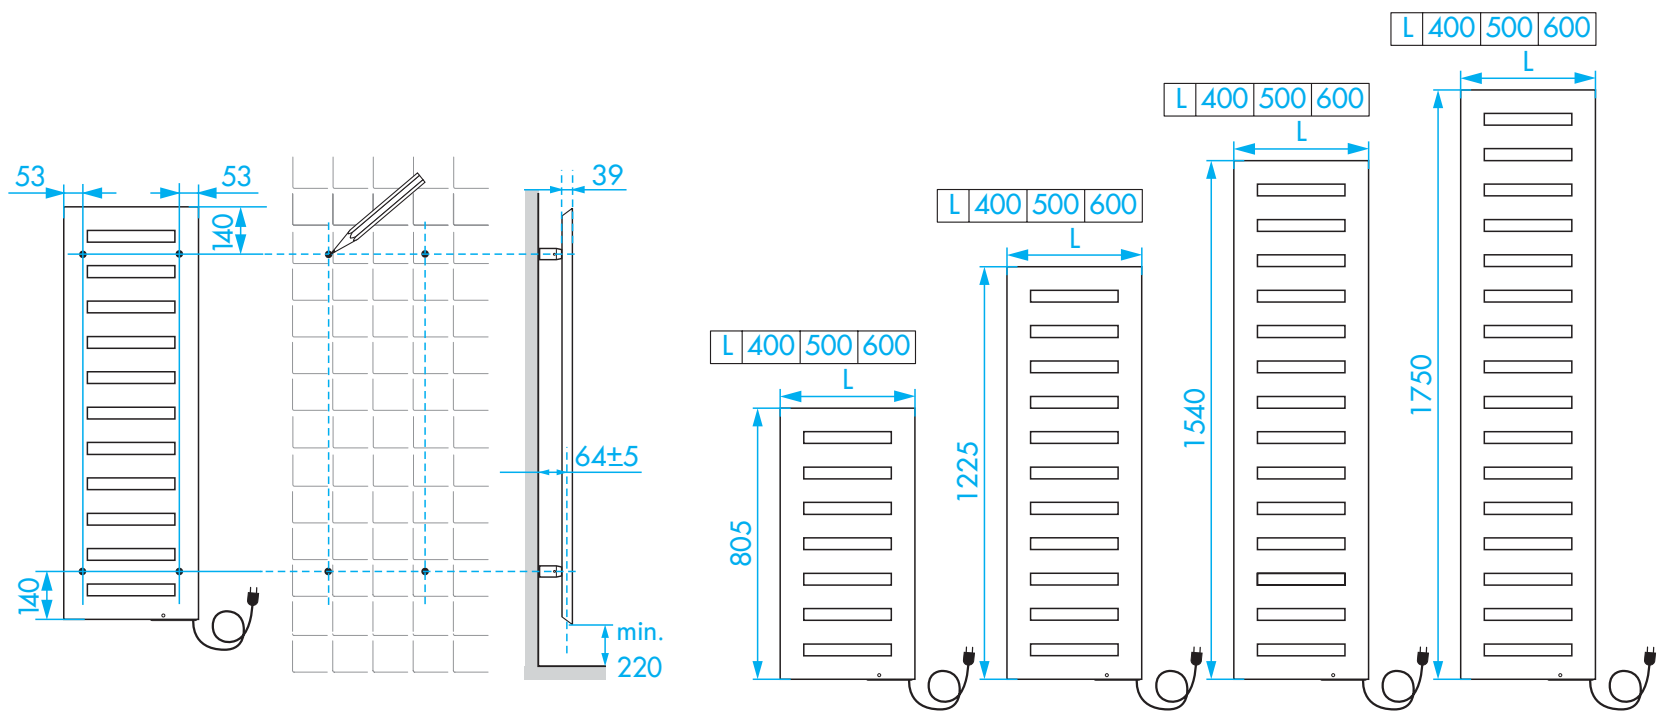

zehnder

always
around you

Zehnder Metropolitan Completto

Instrukcja montażu

TYPE T080

TYPE T081

zehnder

always
around you

Zehnder Metropolitan
Zasilanie elektryczne

Instrukcja montażu

TYPE T080-HE

TYPE T081-HE

Zehnder Metropolitan
Zasilanie wodno-elektryczne

Instrukcja montażu

TYPE T080-HM

TYPE T081-HM