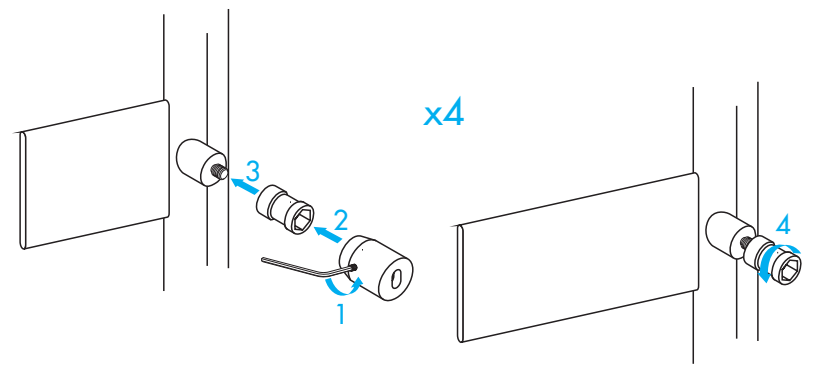

Zehnder Metropolitan
Zasilanie elektryczne

Instrukcja montażu

TYPE T080-HE

TYPE T081-HE

Zehnder Metropolitan
Zasilanie wodno-elektryczne

Instrukcja montażu

TYPE T080-HM

TYPE T081-HM