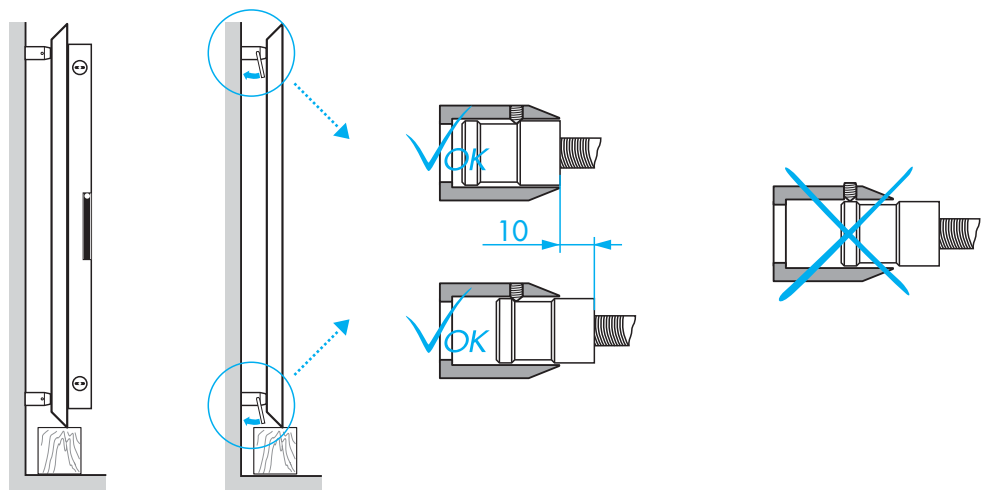

zehnder

always
around you

Zehnder Metropolitan Completto

Instrukcja montażu

TYPE T080

TYPE T081

zehnder

always
around you

Zehnder Metropolitan
Zasilanie elektryczne

Instrukcja montażu

TYPE T080-HE

TYPE T081-HE

Zehnder Metropolitan
Zasilanie wodno-elektryczne

Instrukcja montażu

TYPE T080-HM

TYPE T081-HM