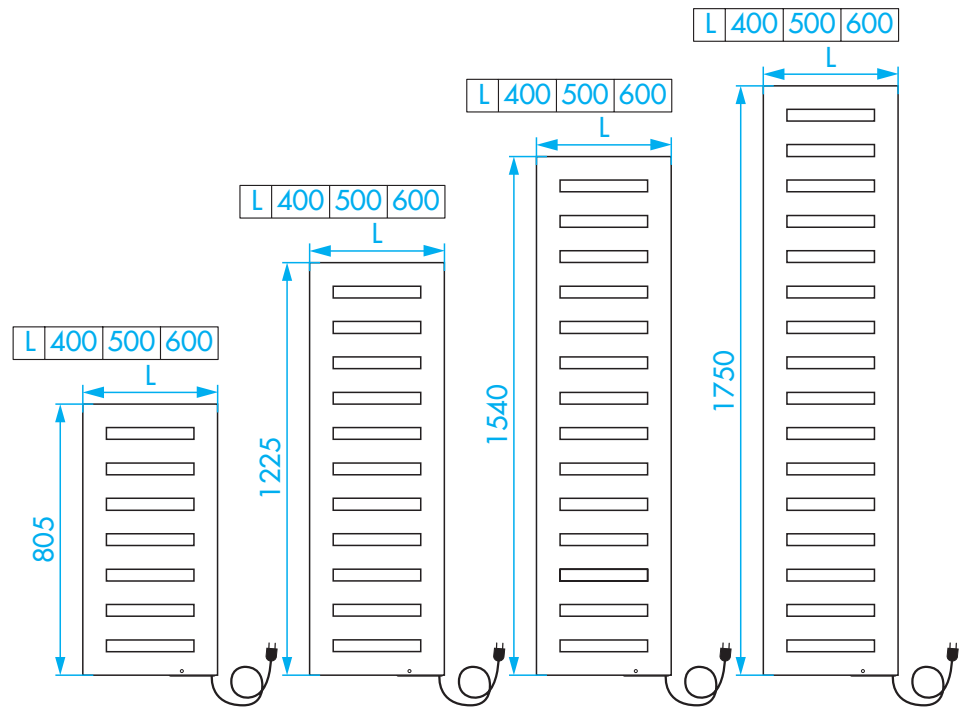

zehnder

always
around you

Zehnder Metropolitan Completto

Instrukcja montażu

TYPE T080

TYPE T081

zehnder

always
around you

Zehnder Metropolitan
Zasilanie elektryczne

Instrukcja montażu

TYPE T080-HE

TYPE T081-HE

Zehnder Metropolitan
Zasilanie wodno-elektryczne

Instrukcja montażu

TYPE T080-HM

TYPE T081-HM