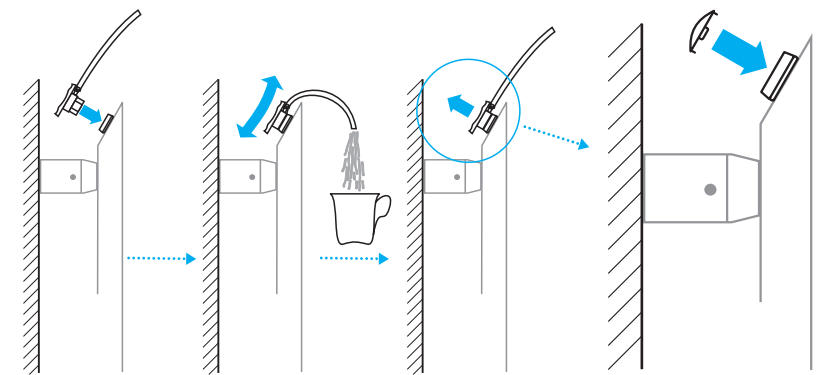

Zehnder Metropolitan
Zasilanie elektryczne

Instrukcja montażu

TYPE T080-HE

TYPE T081-HE

Zehnder Metropolitan
Zasilanie wodno-elektryczne

Instrukcja montażu

TYPE T080-HM

TYPE T081-HM