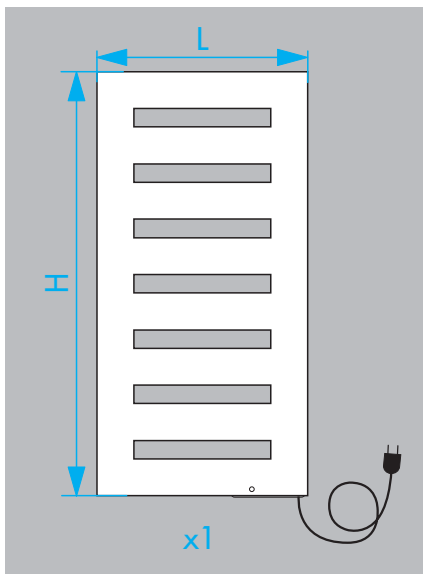

Zehnder Metropolitan
Zasilanie elektryczne

Instrukcja montażu

TYPE T080-HE

TYPE T081-HE

Zehnder Metropolitan
Zasilanie wodno-elektryczne

Instrukcja montażu

TYPE T080-HM

TYPE T081-HM