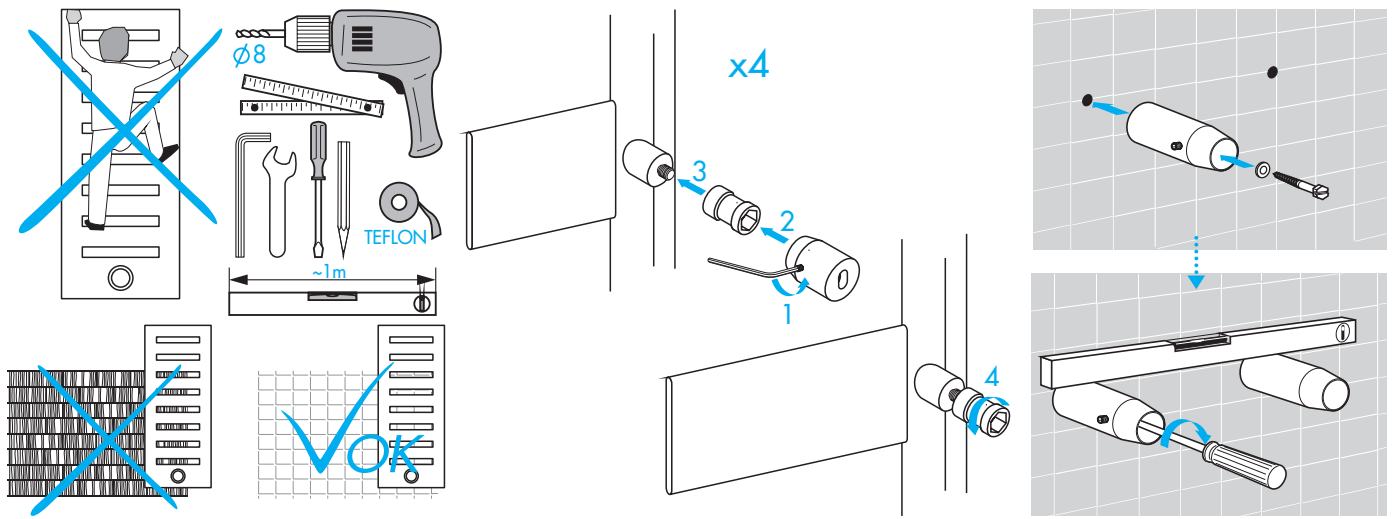

zehnder

always
around you

Zehnder Metropolitan Completto

Instrukcja montażu

TYPE T080

TYPE T081

zehnder

always
around you

Zehnder Metropolitan
Zasilanie elektryczne

Instrukcja montażu

TYPE T080-HE

TYPE T081-HE

Zehnder Metropolitan
Zasilanie wodno-elektryczne

Instrukcja montażu

TYPE T080-HM

TYPE T081-HM