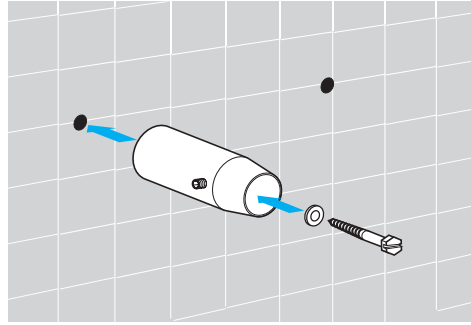

zehnder

always
around you

Zehnder Metropolitan Completto

Instrukcja montażu

TYPE T080

TYPE T081

zehnder

always
around you

Zehnder Metropolitan
Zasilanie elektryczne

Instrukcja montażu

TYPE T080-HE

TYPE T081-HE

Zehnder Metropolitan
Zasilanie wodno-elektryczne

Instrukcja montażu

TYPE T080-HM

TYPE T081-HM