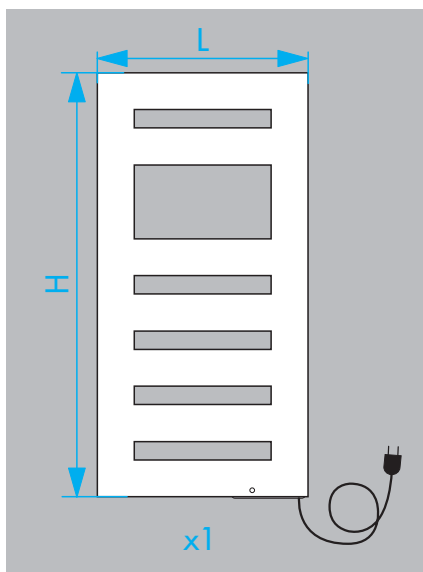

Zehnder Metropolitan
Zasilanie elektryczne

Instrukcja montażu

TYPE T080-HE

TYPE T081-HE

Zehnder Metropolitan
Zasilanie wodno-elektryczne

Instrukcja montażu

TYPE T080-HM

TYPE T081-HM