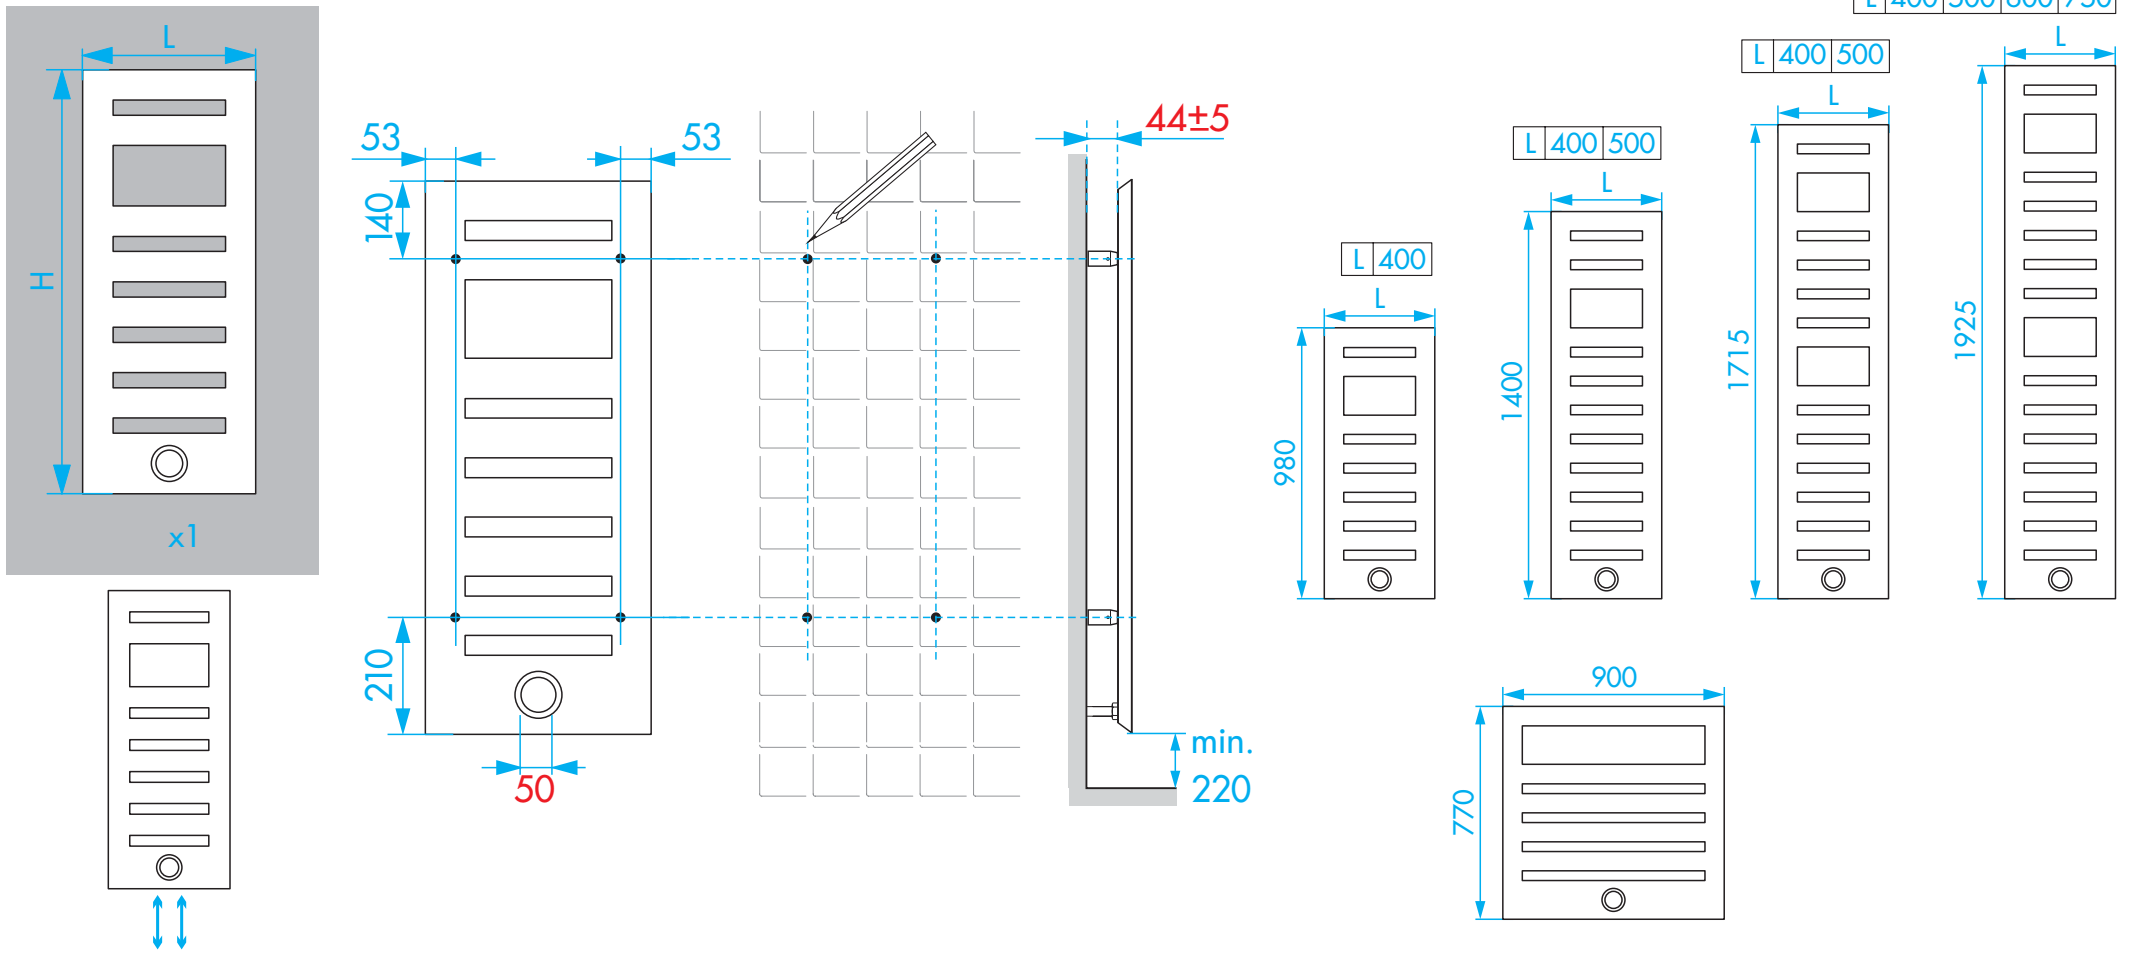

zehnder

always
around you

Zehnder Metropolitan Completto

Instrukcja montażu

TYPE T080

TYPE T081

zehnder

always
around you

Zehnder Metropolitan
Zasilanie elektryczne

Instrukcja montażu

TYPE T080-HE

TYPE T081-HE

Zehnder Metropolitan
Zasilanie wodno-elektryczne

Instrukcja montażu

TYPE T080-HM

TYPE T081-HM