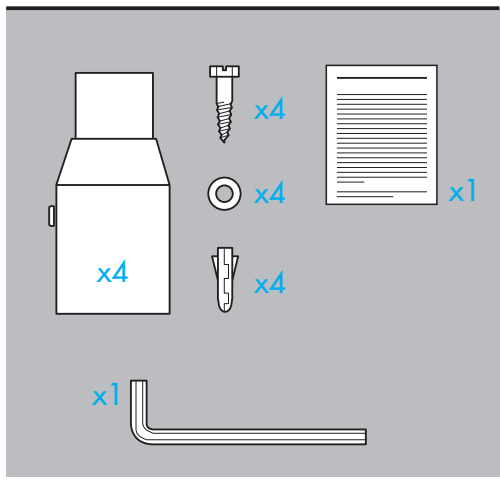

zehnder

always
around you

Zehnder Metropolitan Completto

Instrukcja montażu

TYPE T080

TYPE T081

zehnder

always
around you

Zehnder Metropolitan
Zasilanie elektryczne

Instrukcja montażu

TYPE T080-HE

TYPE T081-HE

Zehnder Metropolitan
Zasilanie wodno-elektryczne

Instrukcja montażu

TYPE T080-HM

TYPE T081-HM