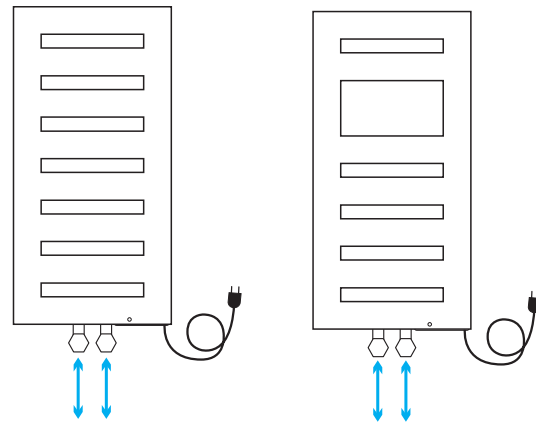

Zehnder Metropolitan
Zasilanie elektryczne

Instrukcja montażu

TYPE T080-HE

TYPE T081-HE

Zehnder Metropolitan
Zasilanie wodno-elektryczne

Instrukcja montażu

TYPE T080-HM

TYPE T081-HM