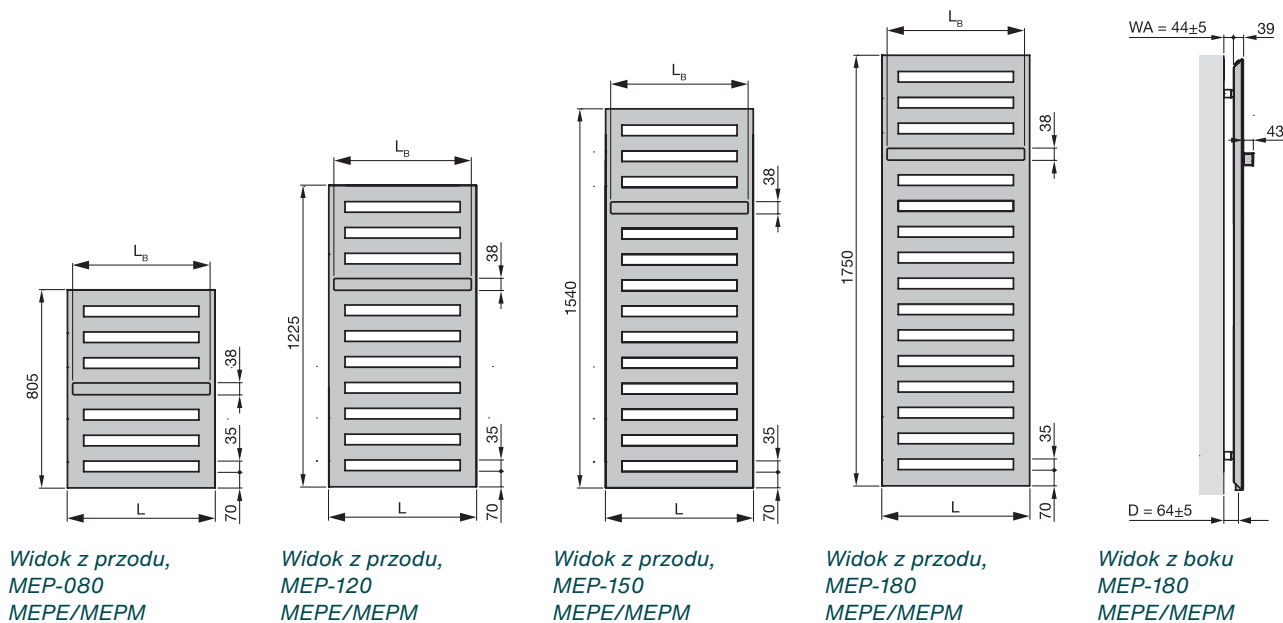

Zehnder Metropolitan Bar

Zasilanie wodno-elektryczne

Karta katalogowa

always the best climate

Funkcjonalność i lekkość do łazienki: Zehnder Metropolitan Bar ma atrakcyjny wygląd. Lekkie kolektory o płaskiej konstrukcji, zapewniają duży udział ciepła oddawanego przez łagodne promieniowanie. To grzejnik i uchwyt na ręczniki w jednym. Dostępny w niemal wszystkich kolorach i powierzchniach z palety barw Zehnder.

Zalety

- Elegancki wygląd dzięki gładkiej powierzchni
- Wygodne wieszanie ręczników dzięki funkcjonalnym uchwytom
- Wygodne wieszanie ręczników dzięki indywidualnie rozmieszczanym haczykom, dostępnym na zamówienie
- Duży udział ciepła oddawanego przez łagodne promieniowanie zapewnia przyjemny komfort
- Lekkie i filigranowe wzornictwo zwiększa walory estetyczne
- Odpowiedni model do każdego wnętrza
- Optyczna lekkość dzięki wyrazistej formie konsoli montażowej oraz nowoczesnym płaskim kolektorom o trójkątnym profilu
- Nowa hybrydowa technologia spawania gwarantuje najwyższą jakość i wysokiej klasy design

Przeгляд modeli

Wersja lakierowana

Z wbudowanym elementem grzewczym

Model	H mm	L mm	LB mm	Moc cieplna			Moc elektr. W
				75/65/20 °C	70/55/24 °C	55/45/24 °C	
				W	W	W	
Z wieszakiem na ręcznik, chromowanym							
MEPM-080-040/GD	805	400	295	323	231	139	300
MEPM-120-040/GD	1225	400	295	469	336	203	500
MEPM-150-040/GD	1540	400	295	582	423	262	500
MEPM-180-040/GD	1750	400	295	663	473	285	600
MEPM-120-050/GD	1225	500	395	563	403	244	500
MEPM-150-050/GD	1540	500	395	730	529	327	600
MEPM-180-050/GD	1750	500	395	795	567	342	750
MEPM-120-060/GD	1225	600	495	653	467	283	600
MEPM-150-060/GD	1540	600	495	871	632	390	750
MEPM-180-060/GD	1750	600	495	922	658	397	900

H = wysokość, L = długość, LB = długość uchwytu na ręczniki
75/65/20 = normatywna moc cieplna zgodnie z EN 442